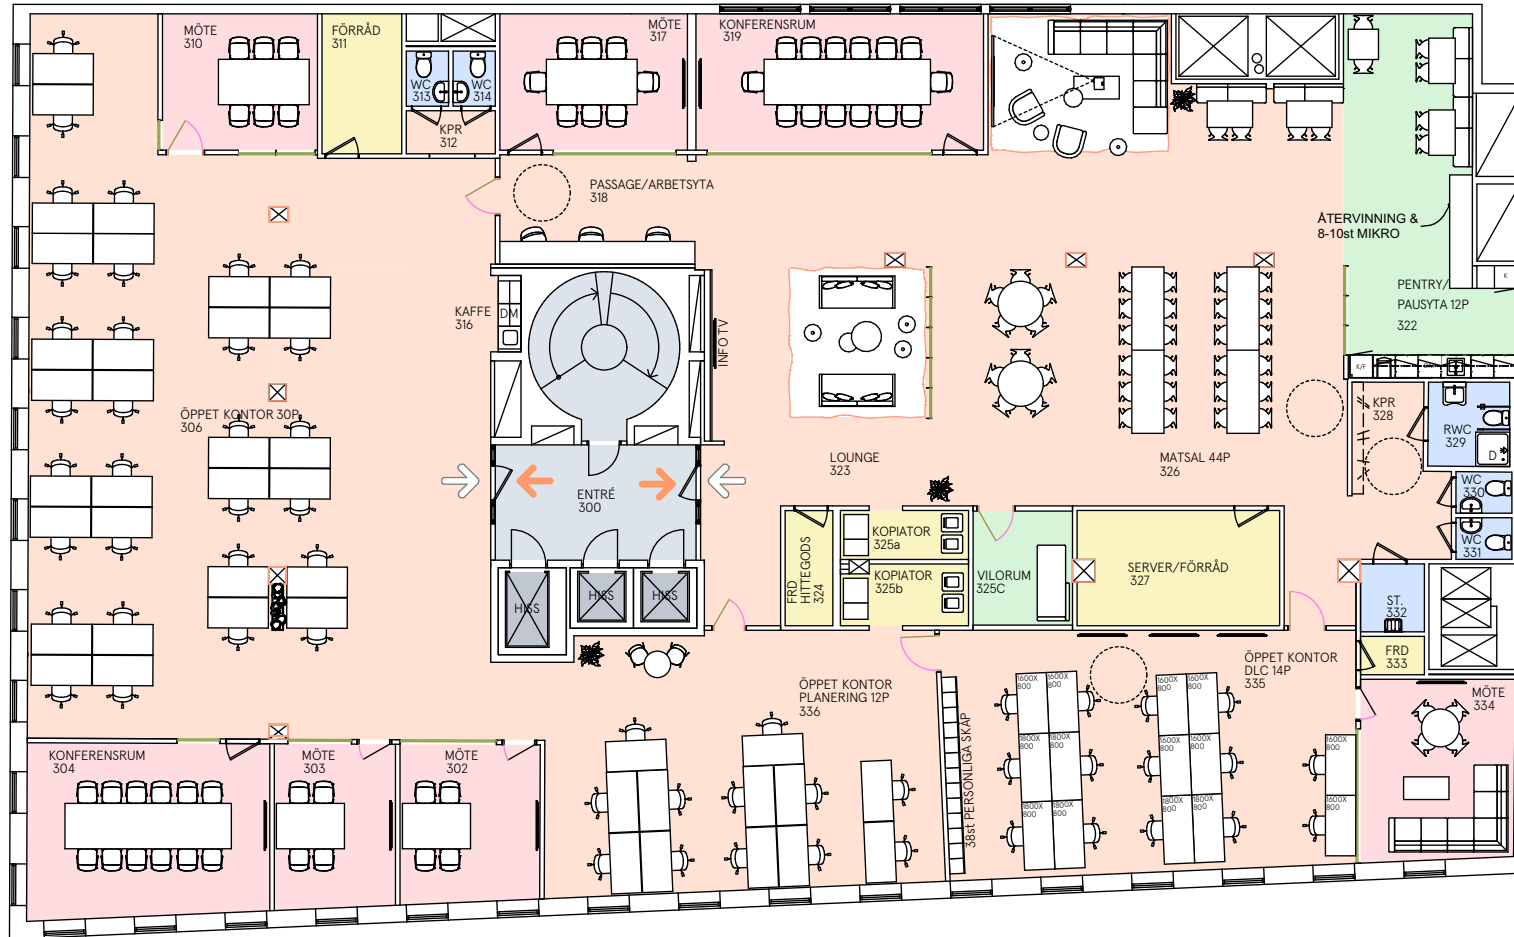

# Vasagatan 12 / Vattugatan 6, 837 kvm, våning 3

## Plats för information

Kvadratmeter: 837kvm  
 Våningsplan: 3  
 Antal arbetsplatser: 55  
 Antal arbetsrum: -  
 Antal samtalsrum: -  
 Antal öppna mötesplatser: -

- Kontorsyta
- Mötesrum
- Samtalsrum
- Hiss/trapphus
- Skrivarrum/förråd
- Pentry/paus
- WC
- Teknik/schakt

- Utrymning
- Entré
- +16,40 Plushöjd
- Lägre takdel
- Brandcellsgräns

Skala 1:200