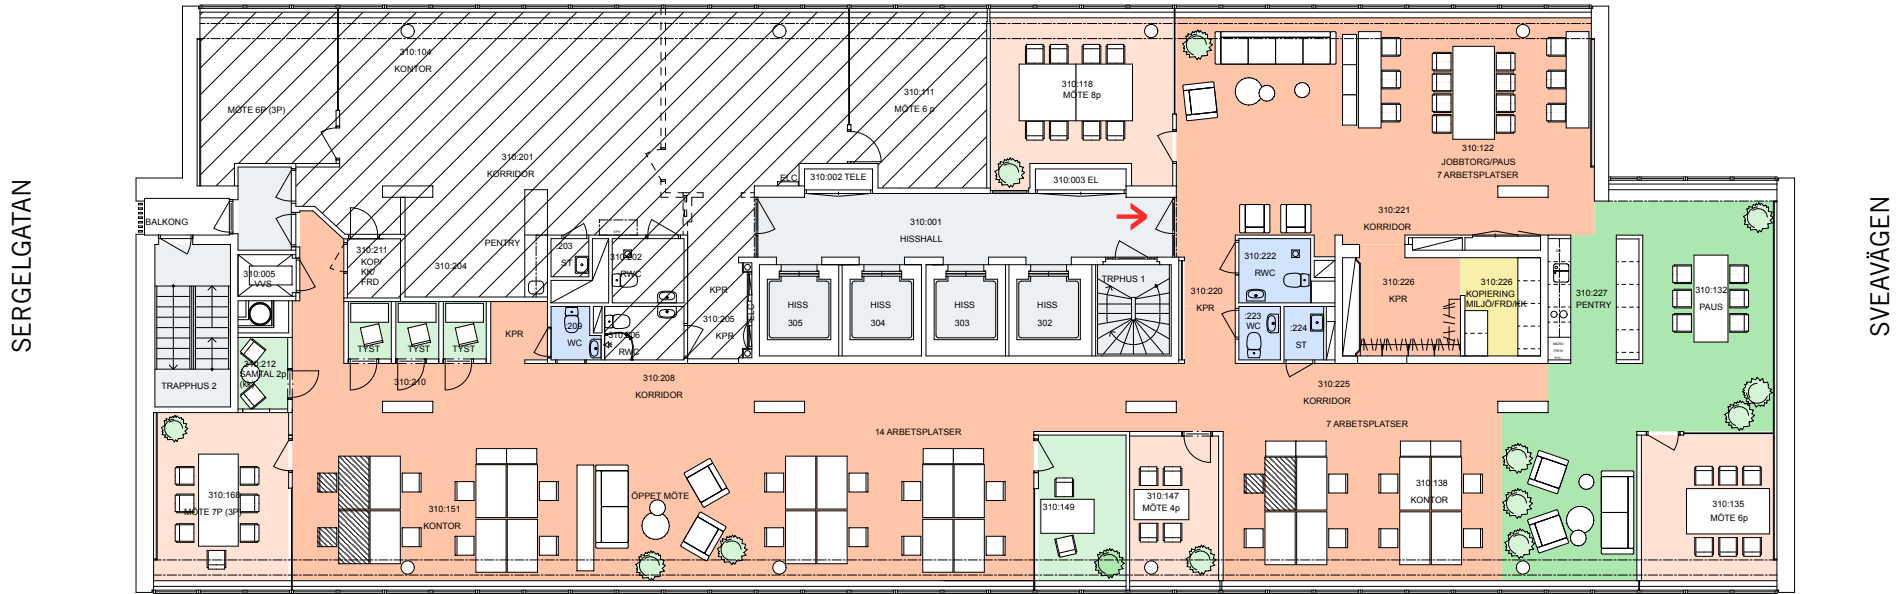

SKRAPA 2 / HÖTORGET

PLAN 10, VÄN. 6 TR.

SKRAPA 4 / SERGELS TORG

**Antal redovisade arbetsplatser: 28 st**  
**Antal mötesrum: 4 st**  
**Antal samtalsrum: 2 st**  
**Antal tysta rum: 3 st**

- Kontorsyta
- Mötesrum
- Samtalsrum
- Trapphus/hiss
- Skrivarrum/förråd
- Pentry/paus
- Wc/dusch
- Teknik/schakt mm

- ➔ Entrè
- - - - - brandcellsgräns

**Skala 1:200 i A4**  
 1 3 5  
**Meter**