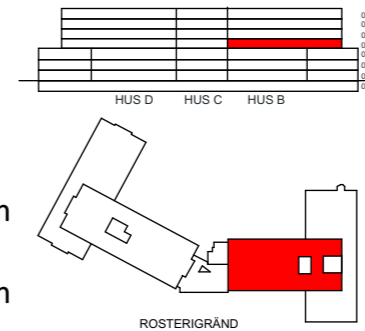

Kontorslokal

Rosterigränd 12, 690 kvm, plan 5, Alt A

Kvadratmeter: ca 690 kvm
Våningsplan: 5 (3 tr)

Antal öppna arbetsplatser: 56
Antal mötesrum 10p: 1
Antal mötesrum 4p: 2
Antal fokusrum: 3
Antal telefonbås: 2

■ Kontorsyta
■ Mötesrum
■ Samtalsrum
■ Hiss/trapphus

■ Skrivarrum/förråd/kpr.
■ Pentry/paus
■ WC
□ Teknik/schakt

→ Utrymning
→ Entré

□ Skrivbord
800x1200 mm
□ Skrivbord
800x1400 mm

Skala 1:200

0 5 10

Meter