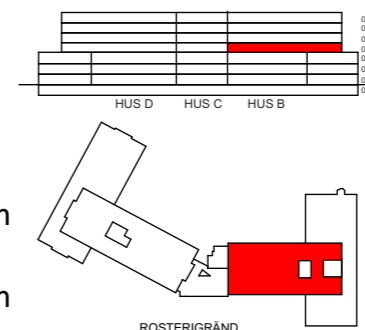

Kontorslokal

Rosterigränd 12, 690 kvm, plan 5, Alt A

Kvadratmeter: ca 690 kvm
Våningsplan: 5 (3 tr)

Antal öppna arbetsplatser: 56
Antal mötesrum 10p: 1
Antal mötesrum 4p: 2
Antal fokusrum: 3
Antal telefonbås: 2

- Kontorsyta
- Mötesrum
- Samtalsrum
- Hiss/trapphus
- Skrivarrum/förråd/kpr.
- Pentry/paus
- WC
- Teknik/schakt

- Utrymning
- Entré
- Skrivbord 800x1200 mm
- Skrivbord 800x1400 mm

Kvadratmeter: ca 690 kvm
Våningsplan: 5 (3tr)

- Utrymning
- Entré
- Skrivbord 800x1200 mm
- Skrivbord 800x1400 mm

Skala 1:200

Meter