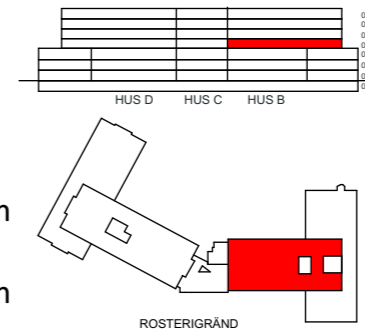

Kontorslokal

Rosterigränd 12, 690 kvm, plan 5, Alt A

Kvadratmeter: ca 690 kvm
Våningsplan: 5 (3 tr)

Antal öppna arbetsplatser: 56
Antal mötesrum 10p: 1
Antal mötesrum 4p: 2
Antal fokusrum: 3
Antal telefonbås: 2

- Kontorsyta
- Mötesrum
- Samtalsrum
- Hiss/trapphus
- Skrivarrum/förråd/kpr.
- Pentry/paus
- WC
- Teknik/schakt

- Utrymning
- Entré
- Skrivbord 800x1200 mm
- Skrivbord 800x1400 mm

Kvadratmeter: ca 690 kvm
Våningsplan: 5 (3tr)

- Utrymning
- Entré
- Skrivbord 800x1200 mm
- Skrivbord 800x1400 mm

Skala 1:200

Meter