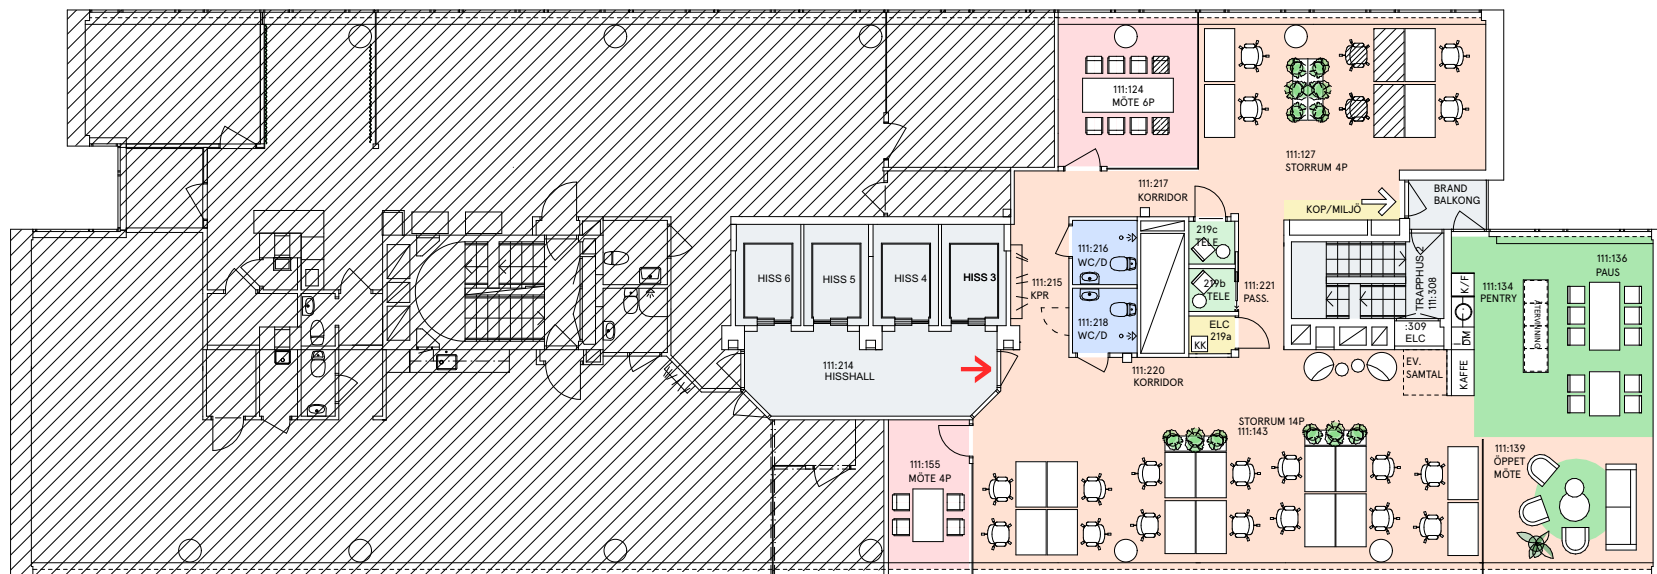

# Kontorslokal Sveavägen 17, ca 210 kvm, 5 tr (plan 11)

MOT KONSERTHUSET / HÖTORGET

SERGELGATAN

SVEAVÄGEN

SKRAPA 2 / SERGELS TORG

Antal arbetsplatser: 18 st  
 Antal samtal 1p: 2 st  
 Antal mötesrum 4p: 1 st  
 Antal mötesrum 6p: 1 st

- Kontorsyta
- Mötesrum
- Samtalsrum
- Skrivarrum/förråd
- Pentry/paus
- Wc/dusch
- Trapphus/hiss
- Teknik/schakt mm
- ➔ Entrè
- ➔ Utrymning
- brandcellsgräns

Skala 1:200 i A4  
 0 5m  
 Meter