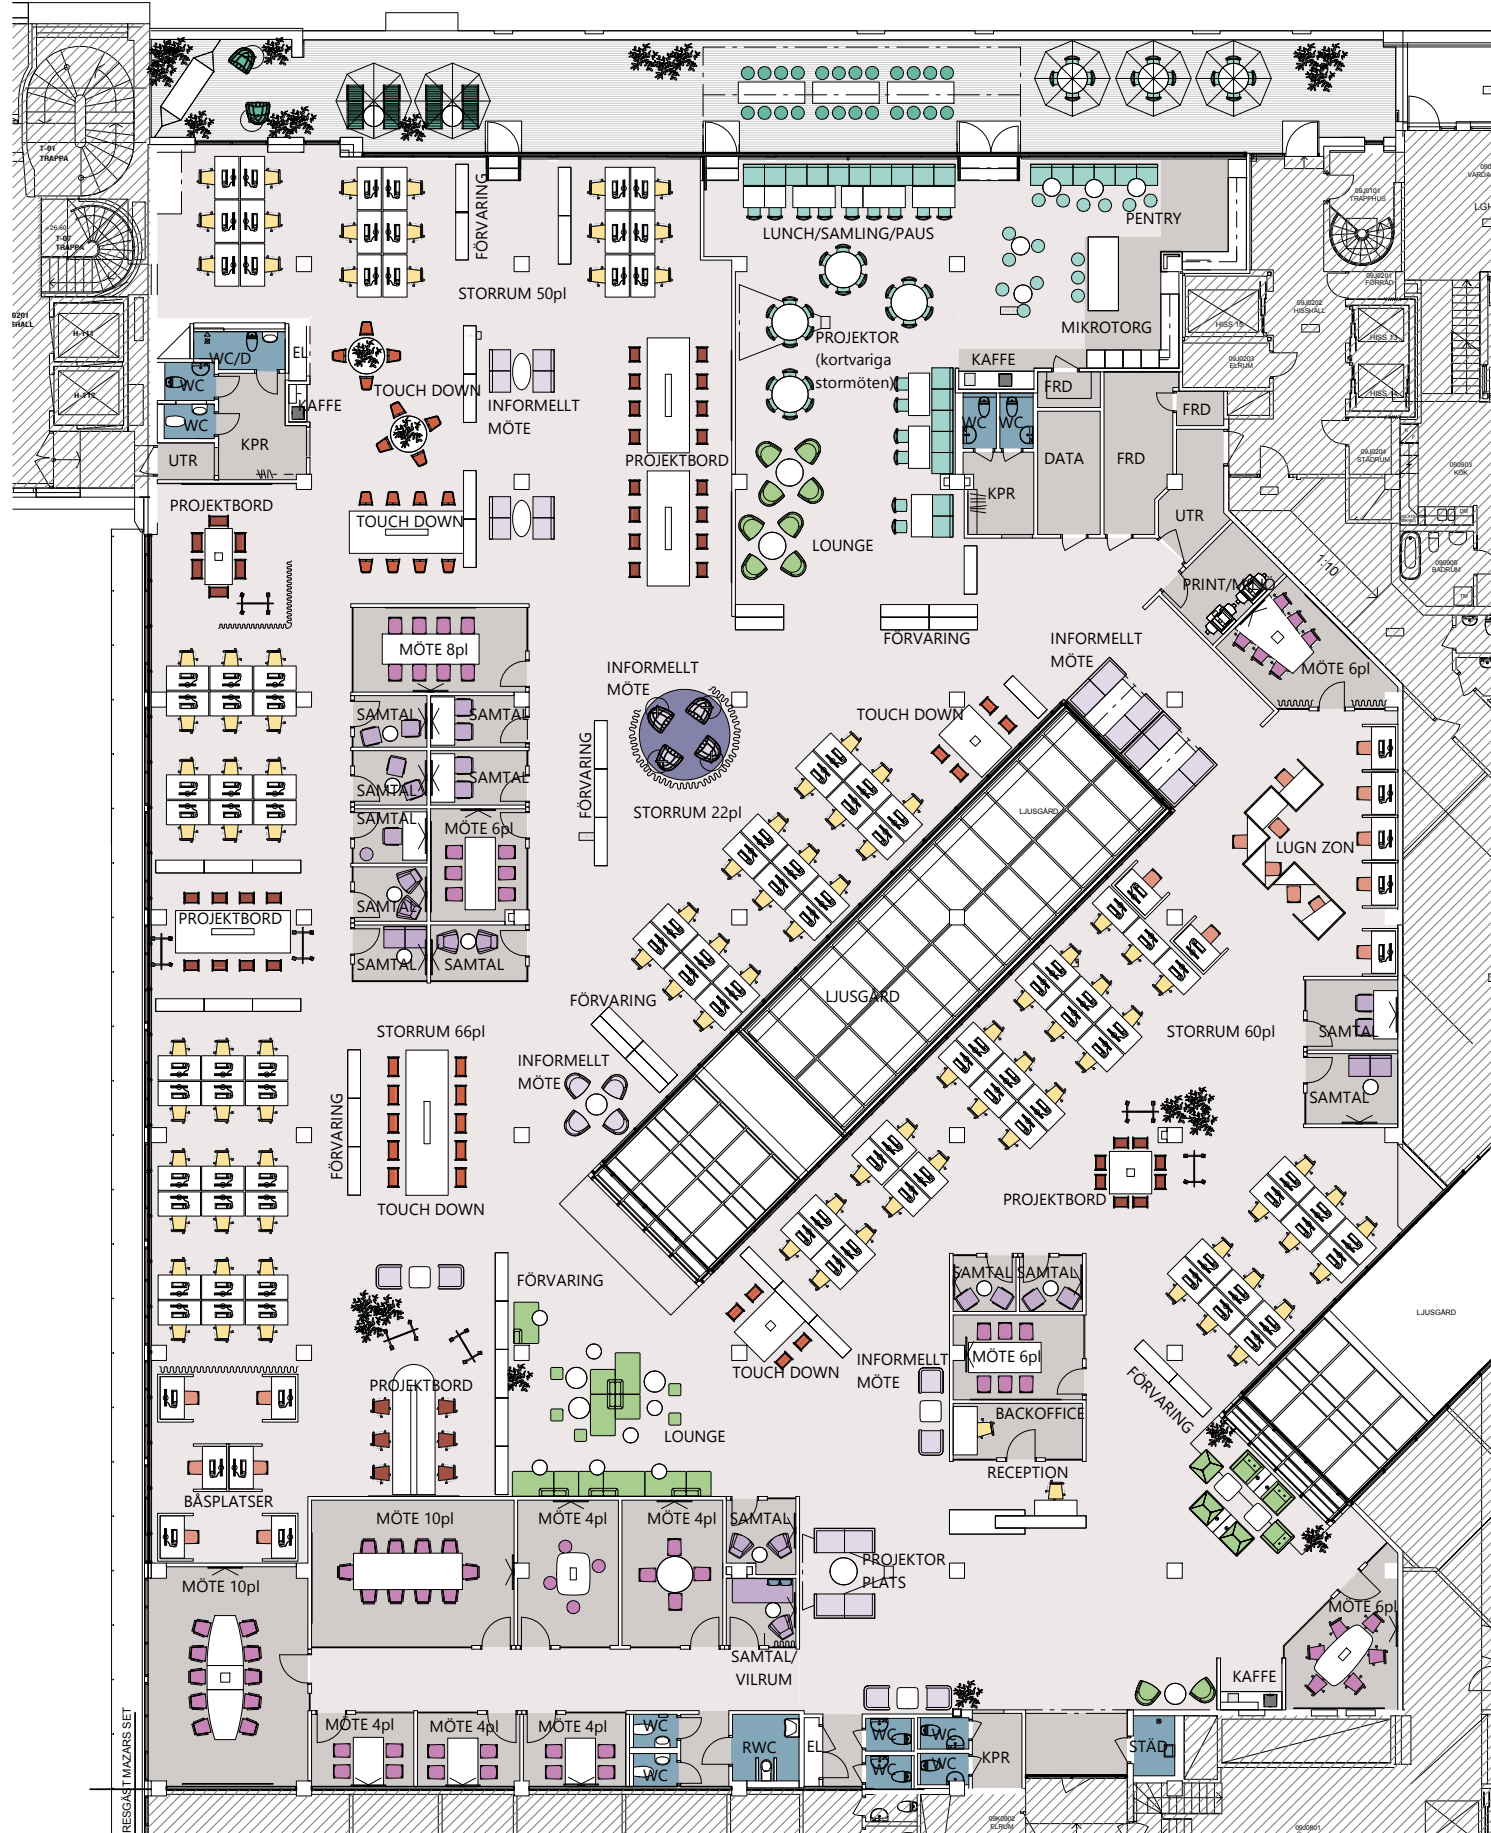

Mäster Samuelsgatan 56, plan 9, 5tr. 1958 kvm

Antal arbetsplatser: 198 arbetsplatser i storum + 2 i reception = 200 arbetsplatser

Antal mötesrum: 2st (10p) + 1st (8p) + 4st (6p) + 5st (4p)

Antal samtals-/ tysta rum: 14st

ARBETSPLATSER	
FOKUSPLATS	19
PROJEKTPLATS	44
TOUCH DOWN	34
ÖPPNA SKRIVBORDSPLATSER	103
TOTALT	200

MÖTESPLATSER	
INFORMELLT MÖTE	34
MÖTESRUM	72
SAMTALSRUM	28
TOTALT	134

PAUSPLATSER	
LOUNGE	32
STOL/PALL	30
TORG/KÖK	93
TOTALT	155

TOTALT ANTAL PLATSER	
TOTALT	489

MÖTE 4pl	5
MÖTE 6pl	4
MÖTE 8pl	1
MÖTE 10pl	2
SAMTAL	13
SAMTAL/ VILRUM	1

KAFFE-/VATTENSTATION	3
LOUNGE	3
LUNCH/SAMLING/PAUS	1
MIKROTORG	1
PENTRY	1
STORRUM 22pl	1
STORRUM 50pl	1
STORRUM 60pl	1
STORRUM 66pl	1

KPR	2
RWC	1
STÅD	1
WC	10
WC/D	1

BACKOFFICE	1
DATA	1
FRD	3
PRINT/MILJÖ	1
RECEPTION	1

FLA fix och färdig

Plan 09: INPLACERINGSSKISS

skala: 1 : 250 (A3)

2018-11-26 / AL

SKALA 1:250