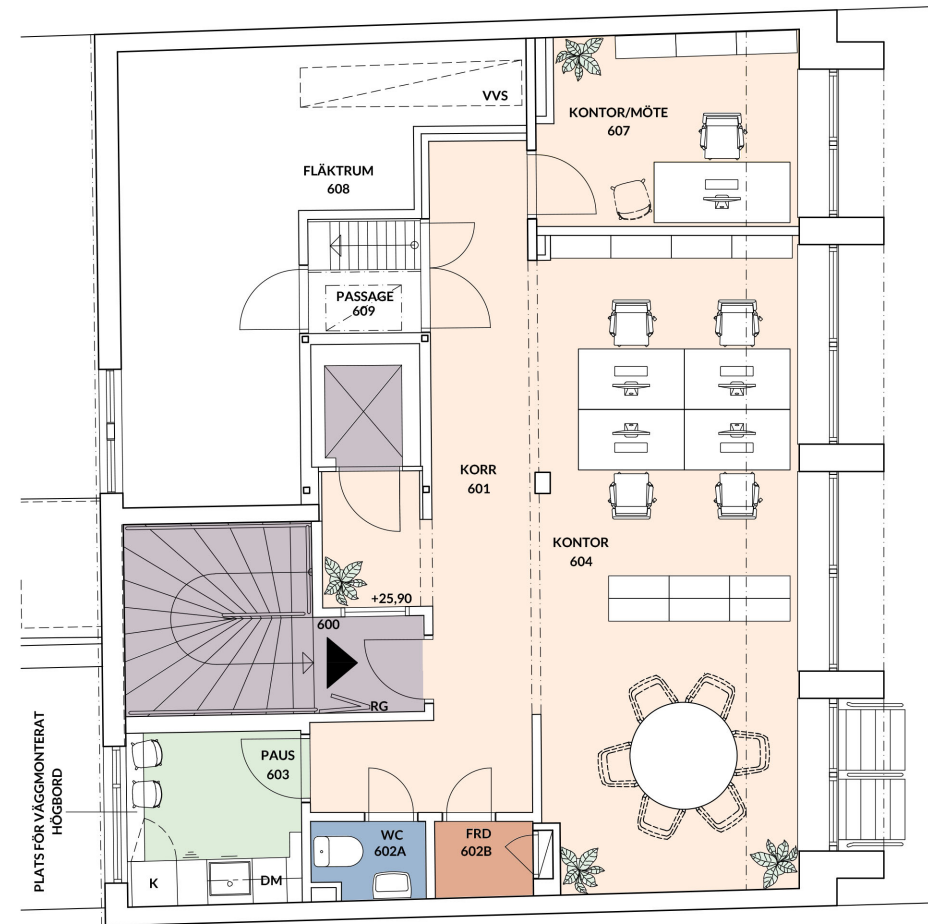

Birger Jarlsgatan 6D, Våning 6 tr, 65m²

ALTERNATIV MÖBLERING PENTRY:

Enligt brandmyndighetskrav får max 15 personer vistas samtidigt i lokalen. För luftdimensionering, se kontraktshandling.

SKALA 1:100 2,5M