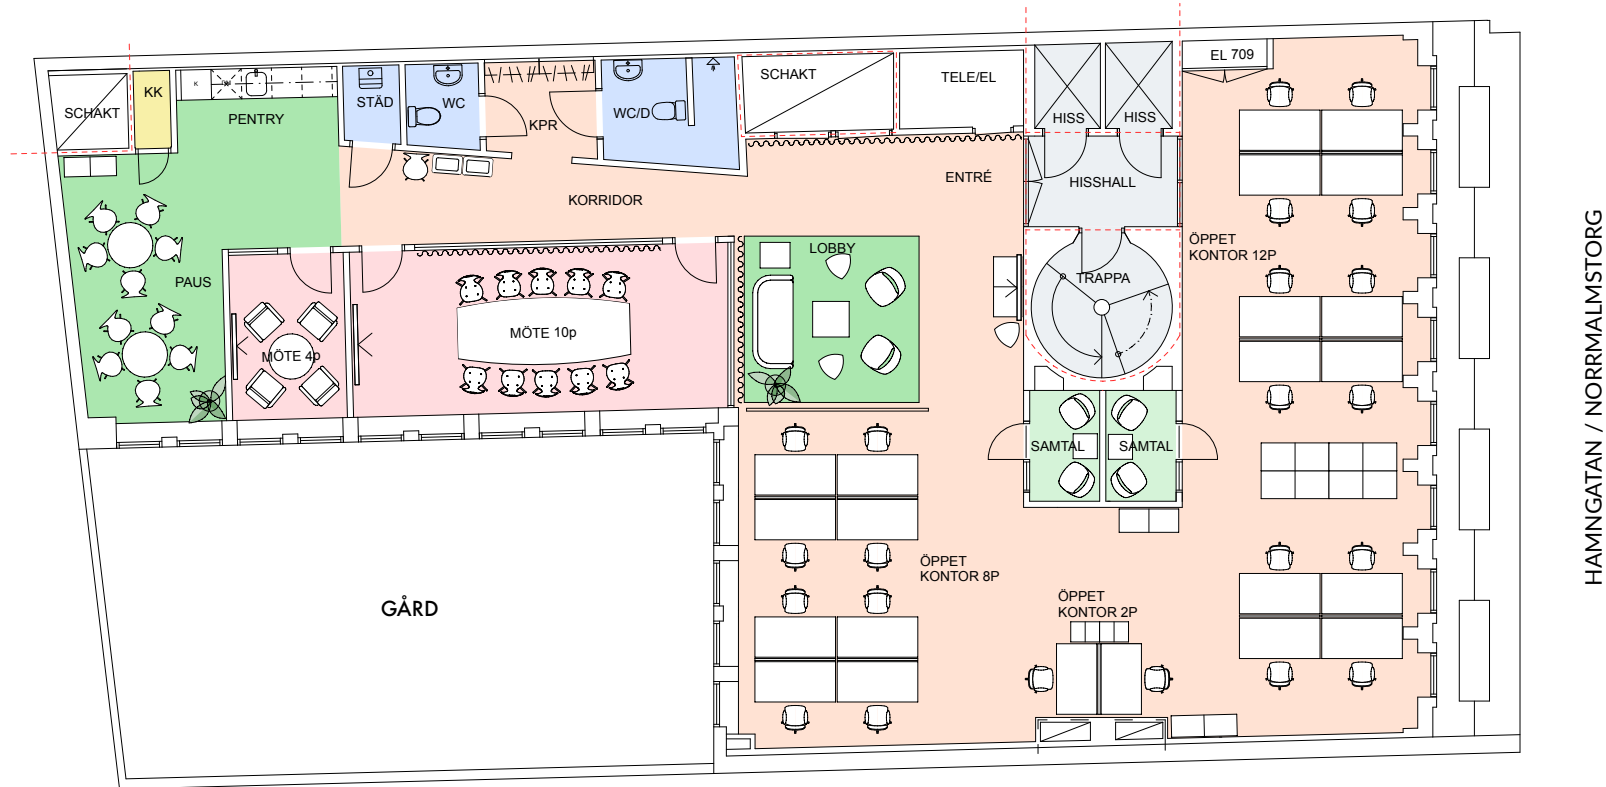

Kontorslokal

Hamngatan 13, ca 254 kvm, 7 tr (plan 9)

Ant. arbetspl. totalt: 22 st
Ant. samtalsrum 2p: 2 st
Ant. mötesrum 4p: 1 st
Ant. mötesrum 8p: 1 st

 Kontorsyta	 Skrivarrum/förråd
 Mötesrum	 Pentry/paus
 Samtalsrum	 Wc/dusch
 Trapphus/hiss	 Teknik/schakt mm

Skala 1:150 i A4

0 1 3 5m
Meter