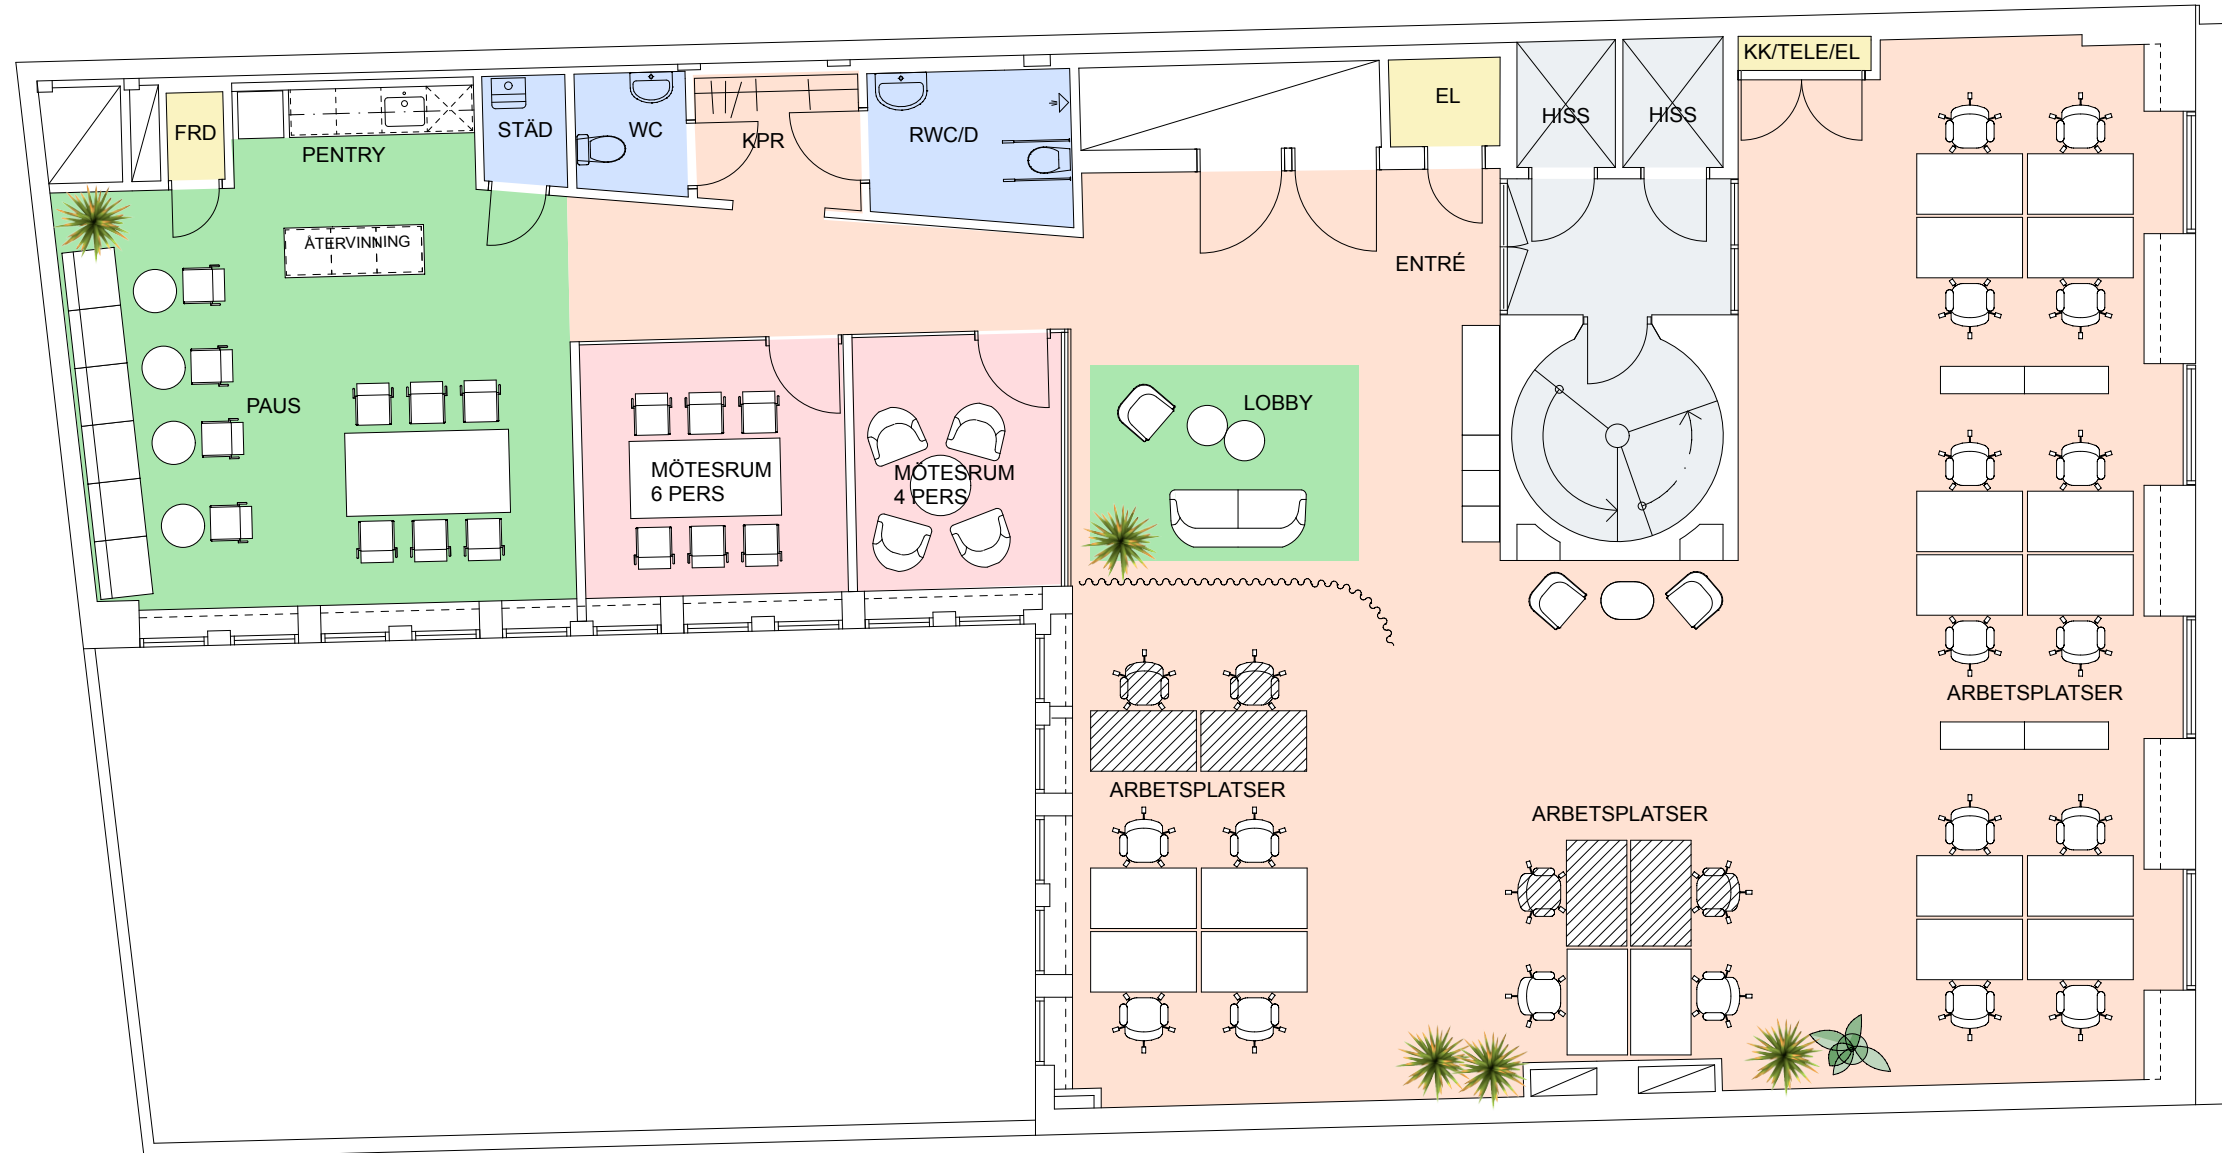

# Hamngatan 13, ca 279 kvm, 6 tr (plan 8)

Arbetsplatser illustrerade 18 st  
 Mötesrum (6 pers) 1 st  
 Mötesrum (4 pers) 1 st

- Kontorsyta
- Mötesrum
- Samtalsrum
- Wc/dusch
- Trapphus/hiss
- Skrivarrum/förråd
- Pentry/paus
- Wc/dusch
- Teknik/schakt mm

- ➔ Entré
- - - brandcellsgräns
- ➔ Utrymning

Skala 1:100 i A3