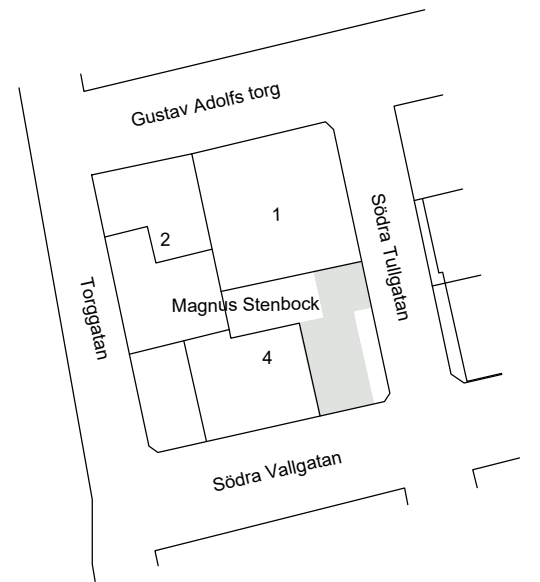

SITUATIONSPLAN
Skala 1:2000

PROGRAMVERSION:
AUTOCAD ARCHITECTURE 2019

METER

FORMAT A3 SKALA 1:200

Rev. B 2020-09-16
Rev. A 2020-06-23
Malmö 2020-06-09

MAGNUS STENBOCK 4, MALMÖ
SKISS KONTOR
Våning 7 (Plan 08)

nesso
ARKITEKTUR

adelgatan 9
211 22 malmö
info@nesso.se
www.nesso.se