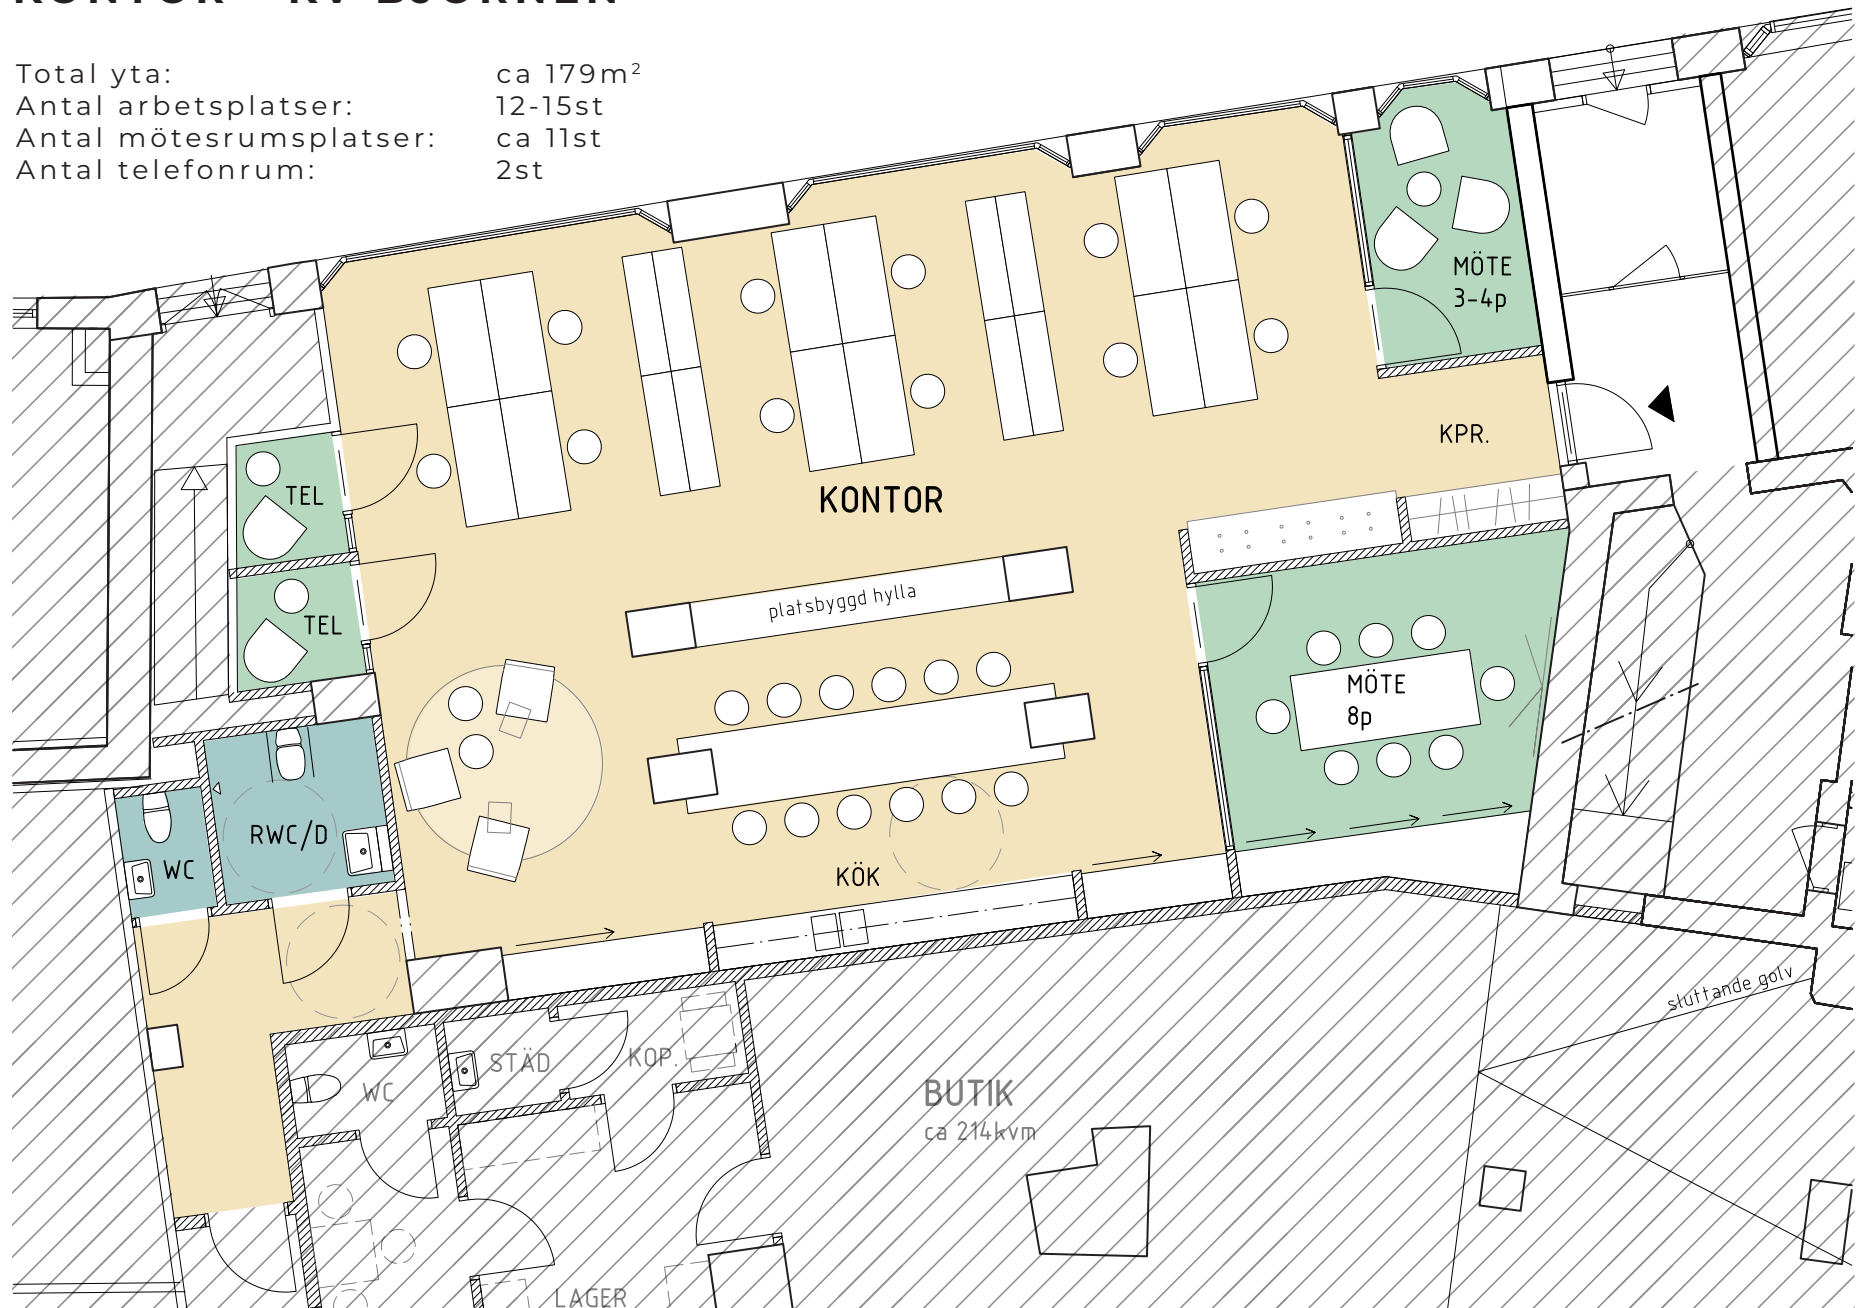

KONTOR - KV BJÖRNEN

Total yta: ca 179m²
Antal arbetsplatser: 12-15st
Antal mötesrumsplatser: ca 11st
Antal telefonrum: 2st

KONTORSYTA

- GOLV** Slipat betonggolv likt golvet på Grandpa store
- VÄGGAR** Målas i kulör S 2005-G50Y och S 1002-Y
- PARTIER** Glasparti med svart dörr
Profiler i svart
- FÖRVARING** Köksstomme i ek
- TAK** Inget undertak, synliga installationer

KÖK & FÖRVARING

- GOLV** Slipat betonggolv likt golvet på Grandpa store
- KÖK** Köksstomme i ek
- BÄNKSKIVA** Laminat
Matchas till kök
- HYLLA** Förvaring i köksö
Köksstomme ek
- TAK** Inget undertak, synliga installationer