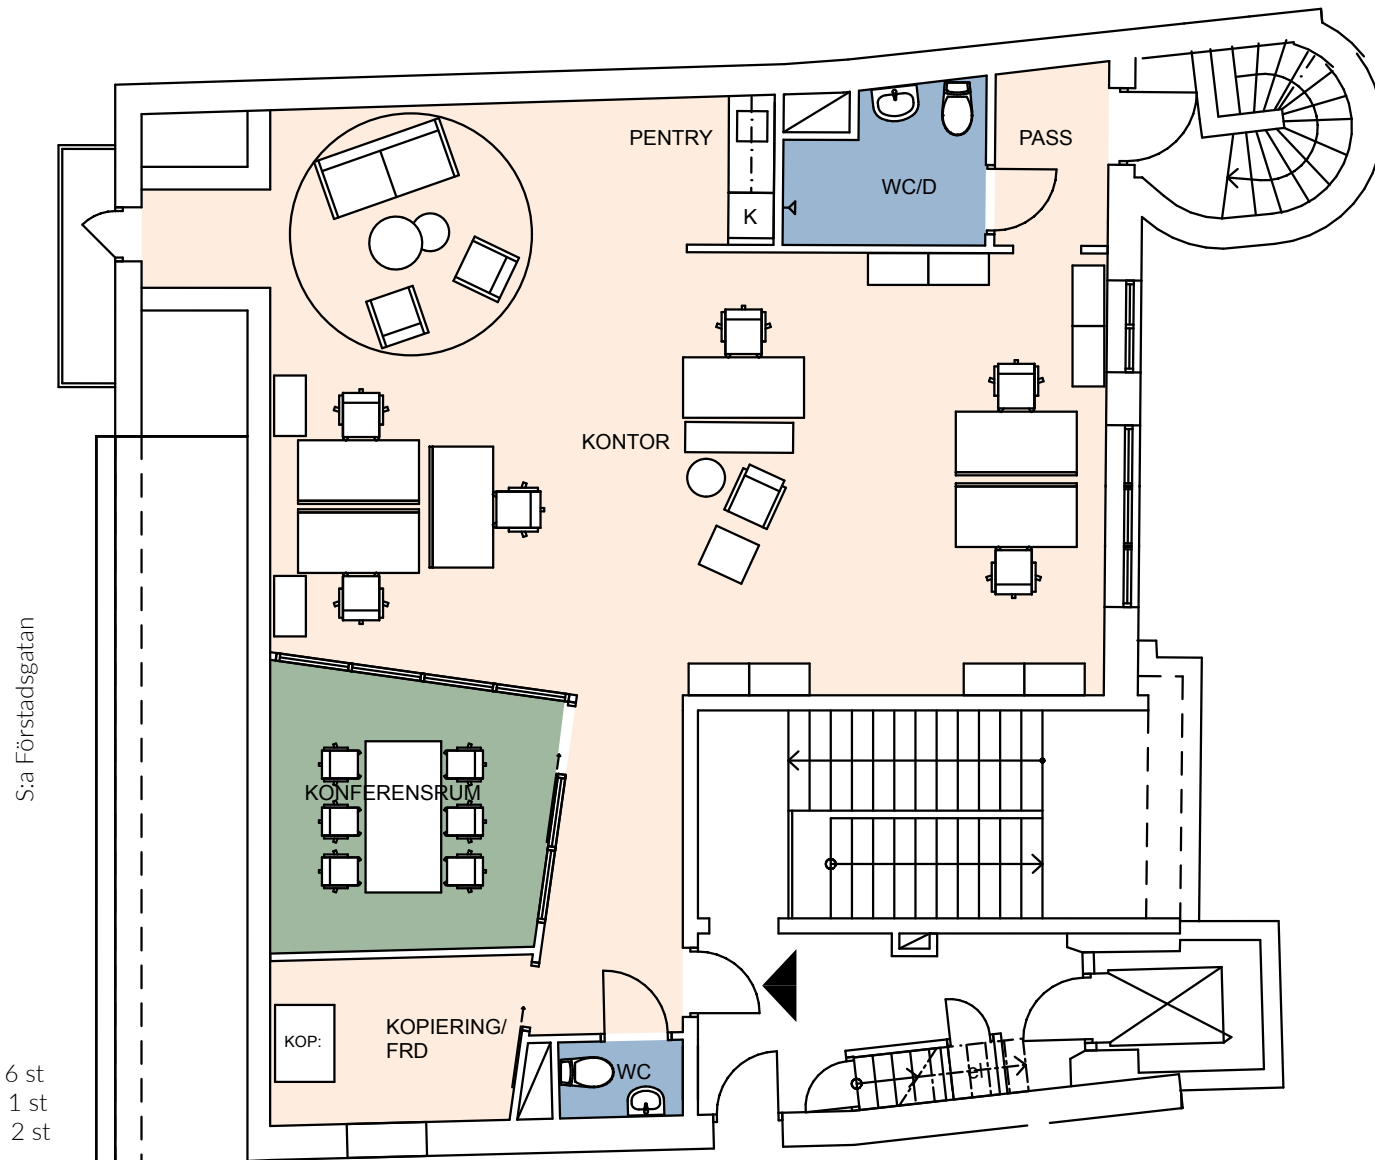

# Storgatan 22a, 5 tr, 108 m<sup>2</sup>

Antal arbetsplatser: 6 st  
Antal mötesrum: 1 st  
Antal wc: 2 st

skala 1:100

5m