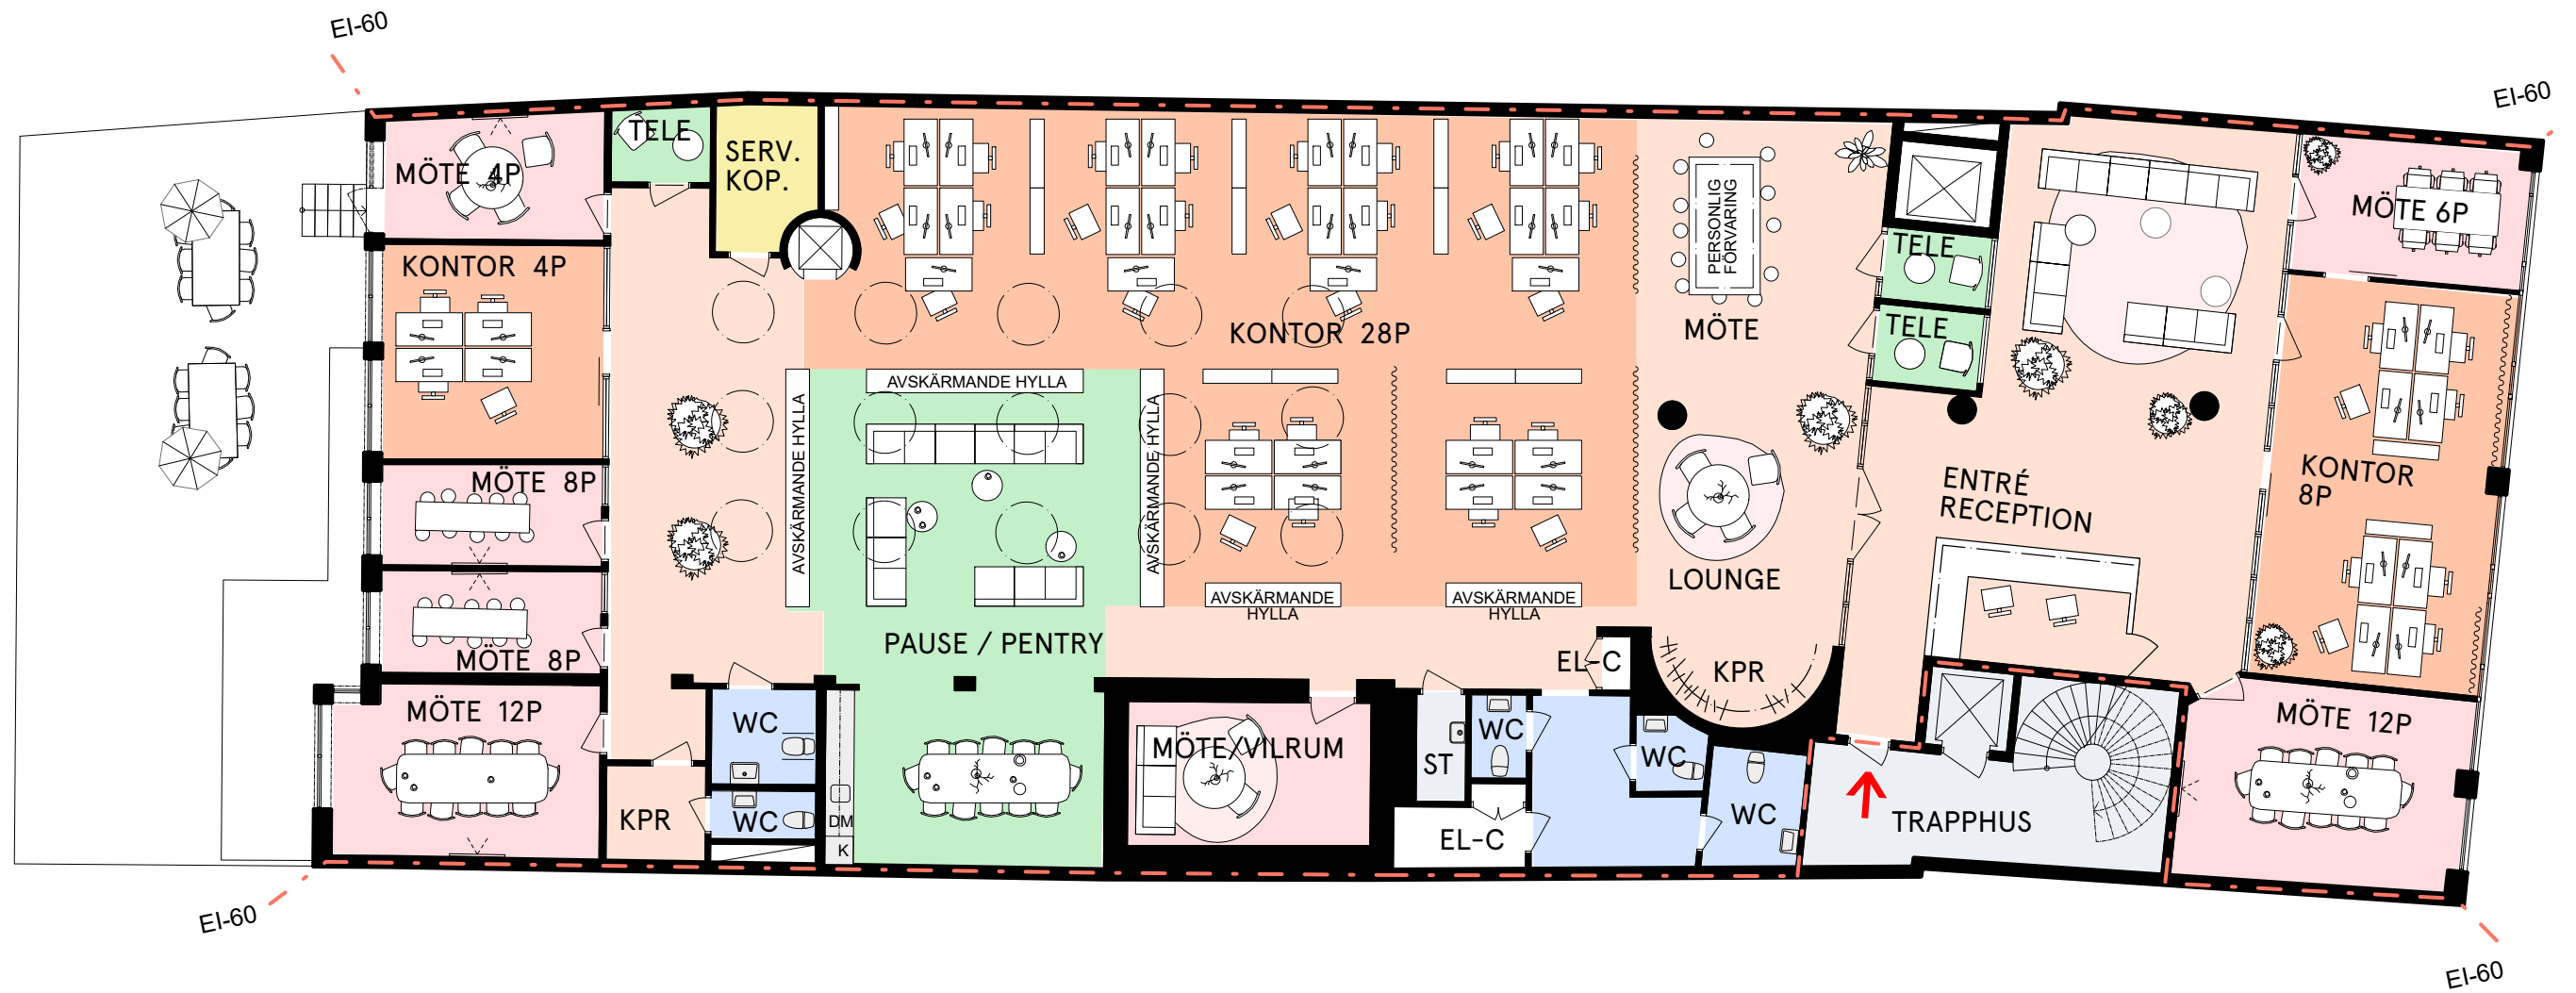

Kontorslokal

Södergatan 14, 628 kvm, våning 3

Kvadratmeter: 628
Våningsplan: 3
Antal arbetsplatser: 37
Antal mötesrum: 7
Antal samtalsrum: 3
Antal öppna mötesplatser: 3

- Kontorsyta
- Mötesrum
- Samtalsrum
- Hiss/trapphus
- Skrivarrum/förråd
- Pentry/paus
- WC
- Teknik/schakt
- Utrymning
- Entré
- Plushöjd
- Lägre takdel
- Brandcellsgräns

Kontorslokal

Södergatan 14, 628 kvm, våning 3

Kvadratmeter: 628
 Våningsplan: 3
 Antal arbetsplatser: 40
 Antal mötesrum: 7
 Antal samtalsrum: 3
 Antal öppna mötesplatser: 3

- Kontorsyta
- Mötesrum
- Samtalsrum
- Hiss/trapphus
- Skrivarrum/förråd
- Pentry/paus
- WC
- Teknik/schakt
- Utrymning
- Entré
- Plushöjd
- Lägre takdel
- Brandcellsgräns

Skala 1:150
 0 1 2 3 4
 Meter