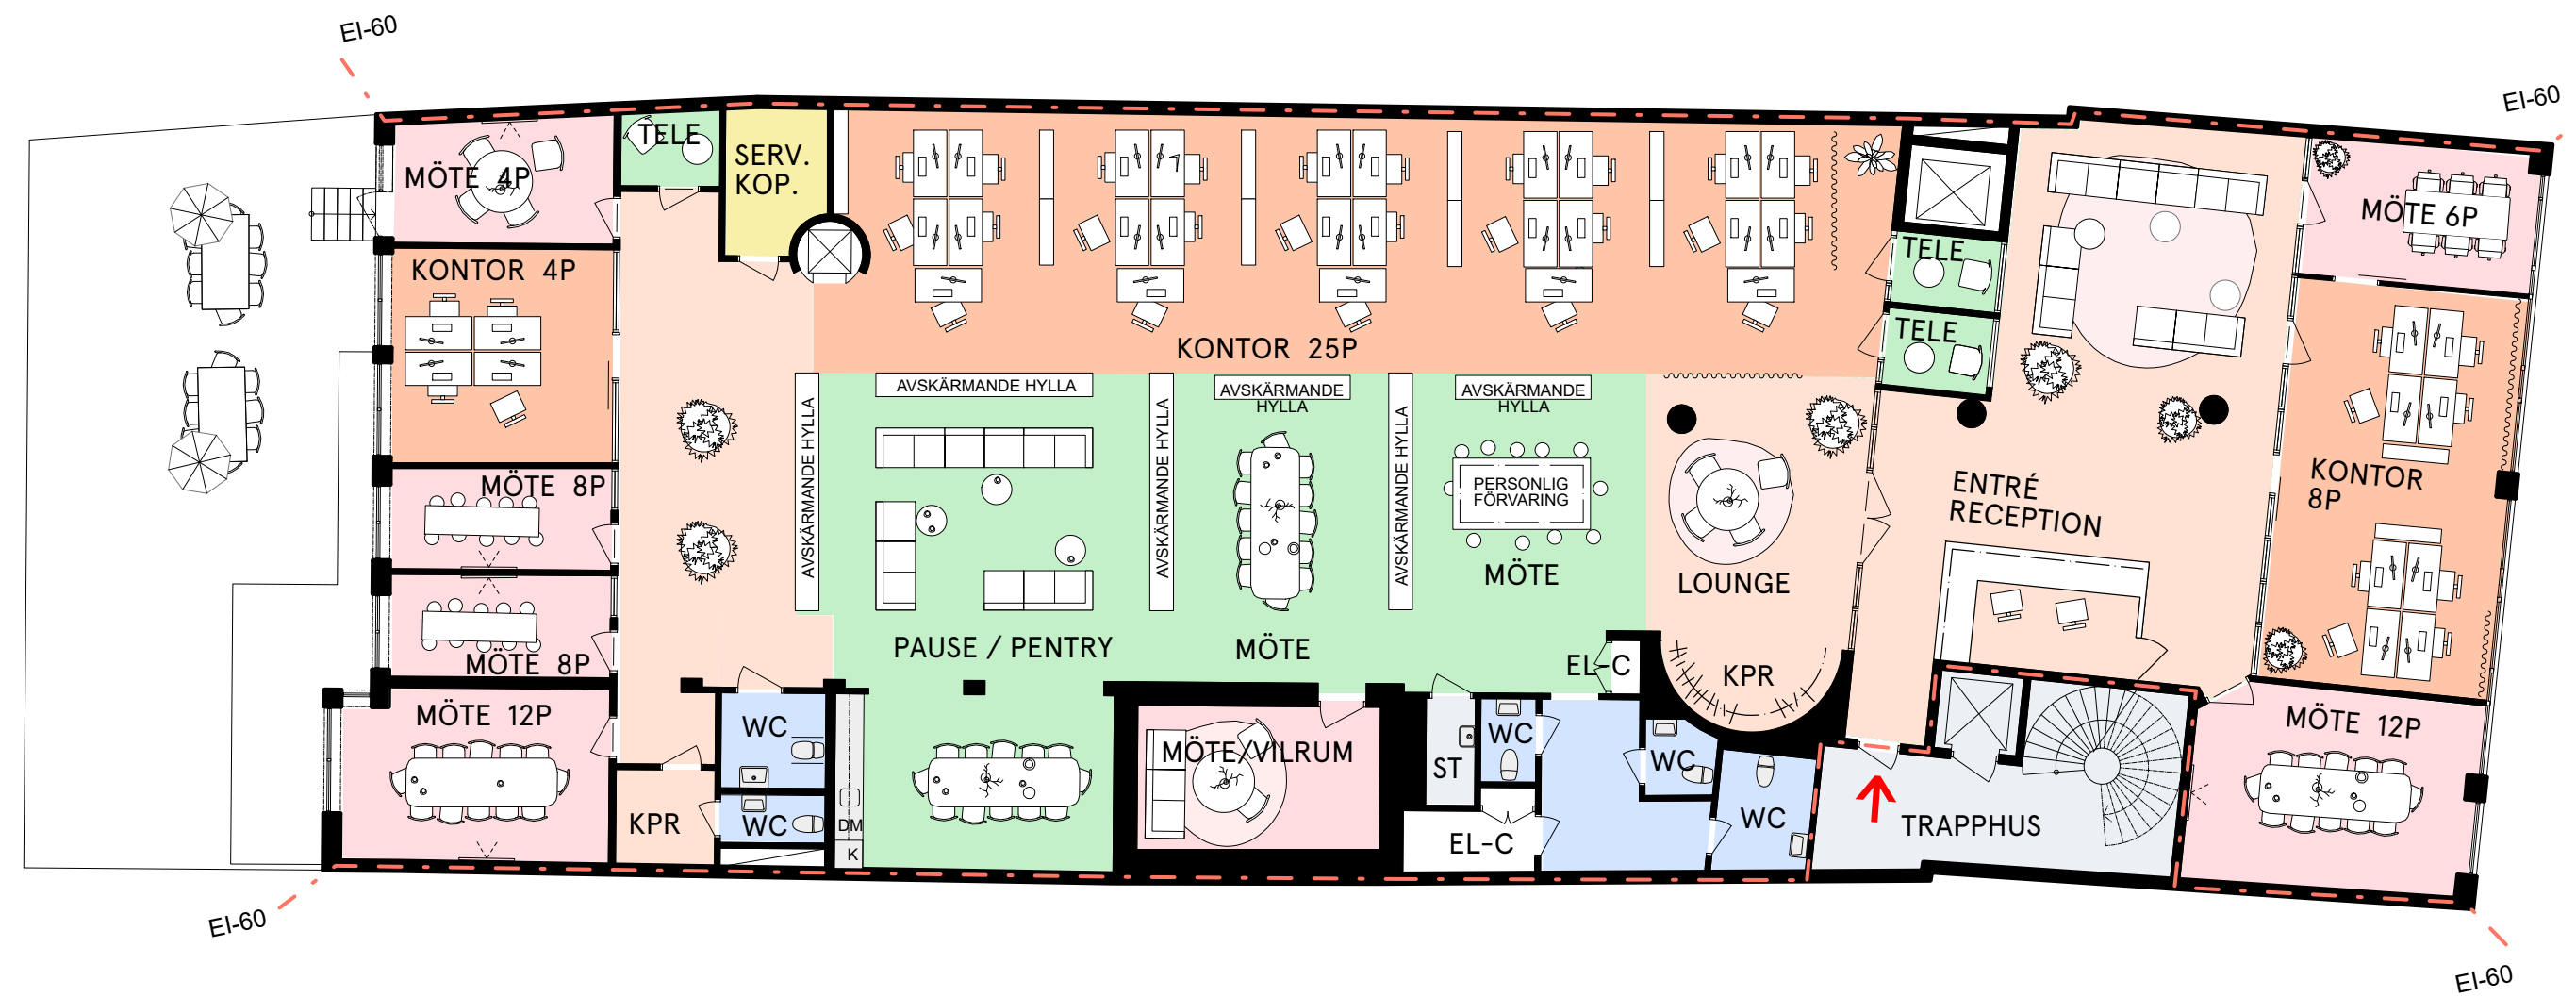

Kontorslokal

Södergatan 14, 628 kvm, våning 3

Kvadratmeter: 628
Våningsplan: 3
Antal arbetsplatser: 37
Antal mötesrum: 7
Antal samtalsrum: 3
Antal öppna mötesplatser: 3

- Kontorsyta
- Mötesrum
- Samtalsrum
- Hiss/trapphus
- Skrivarrum/förråd
- Pentry/paus
- WC
- Teknik/schakt
- Utrymning
- Entré
- Plushöjd
- Lägre takdel
- Brandcellsgräns

Kontorslokal

Södergatan 14, 628 kvm, våning 3

Kvadratmeter: 628
 Våningsplan: 3
 Antal arbetsplatser: 40
 Antal mötesrum: 7
 Antal samtalsrum: 3
 Antal öppna mötesplatser: 3

- Kontorsyta
- Mötesrum
- Samtalsrum
- Hiss/trapphus
- Skrivarrum/förråd
- Pentry/paus
- WC
- Teknik/schakt
- Utrymning
- Entré
- Plushöjd
- Lägre takdel
- Brandcellsgräns

Skala 1:150
 0 1 2 3 4
 Meter