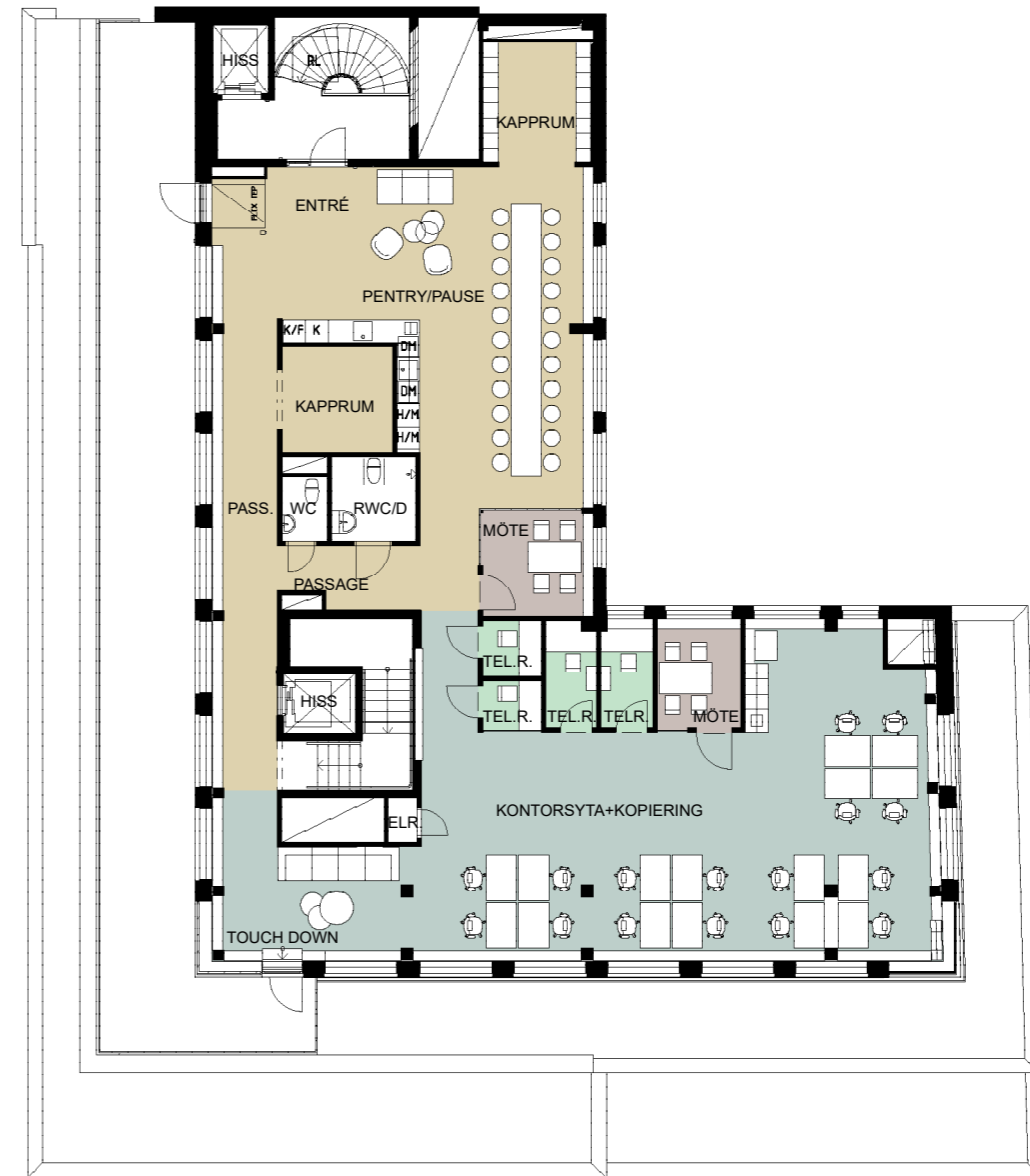

PLAN 8 4 mötesrum
1 tyst rum
24 arbetsplatser
+8 Touch down

PLAN 9 2 mötesrum
4 tel. rum
16 arbetsplatser
+4 Touch down

TOTALT 6 mötesrum
5 tel.r./ tyst rum
40 arbetsplatser
+12 Touch down

PLAN 8/9
1:200 (A3)

Ombyggnad Strömsfastigheten
511 Inom Vallgraven 22:15

VASAKRONAN