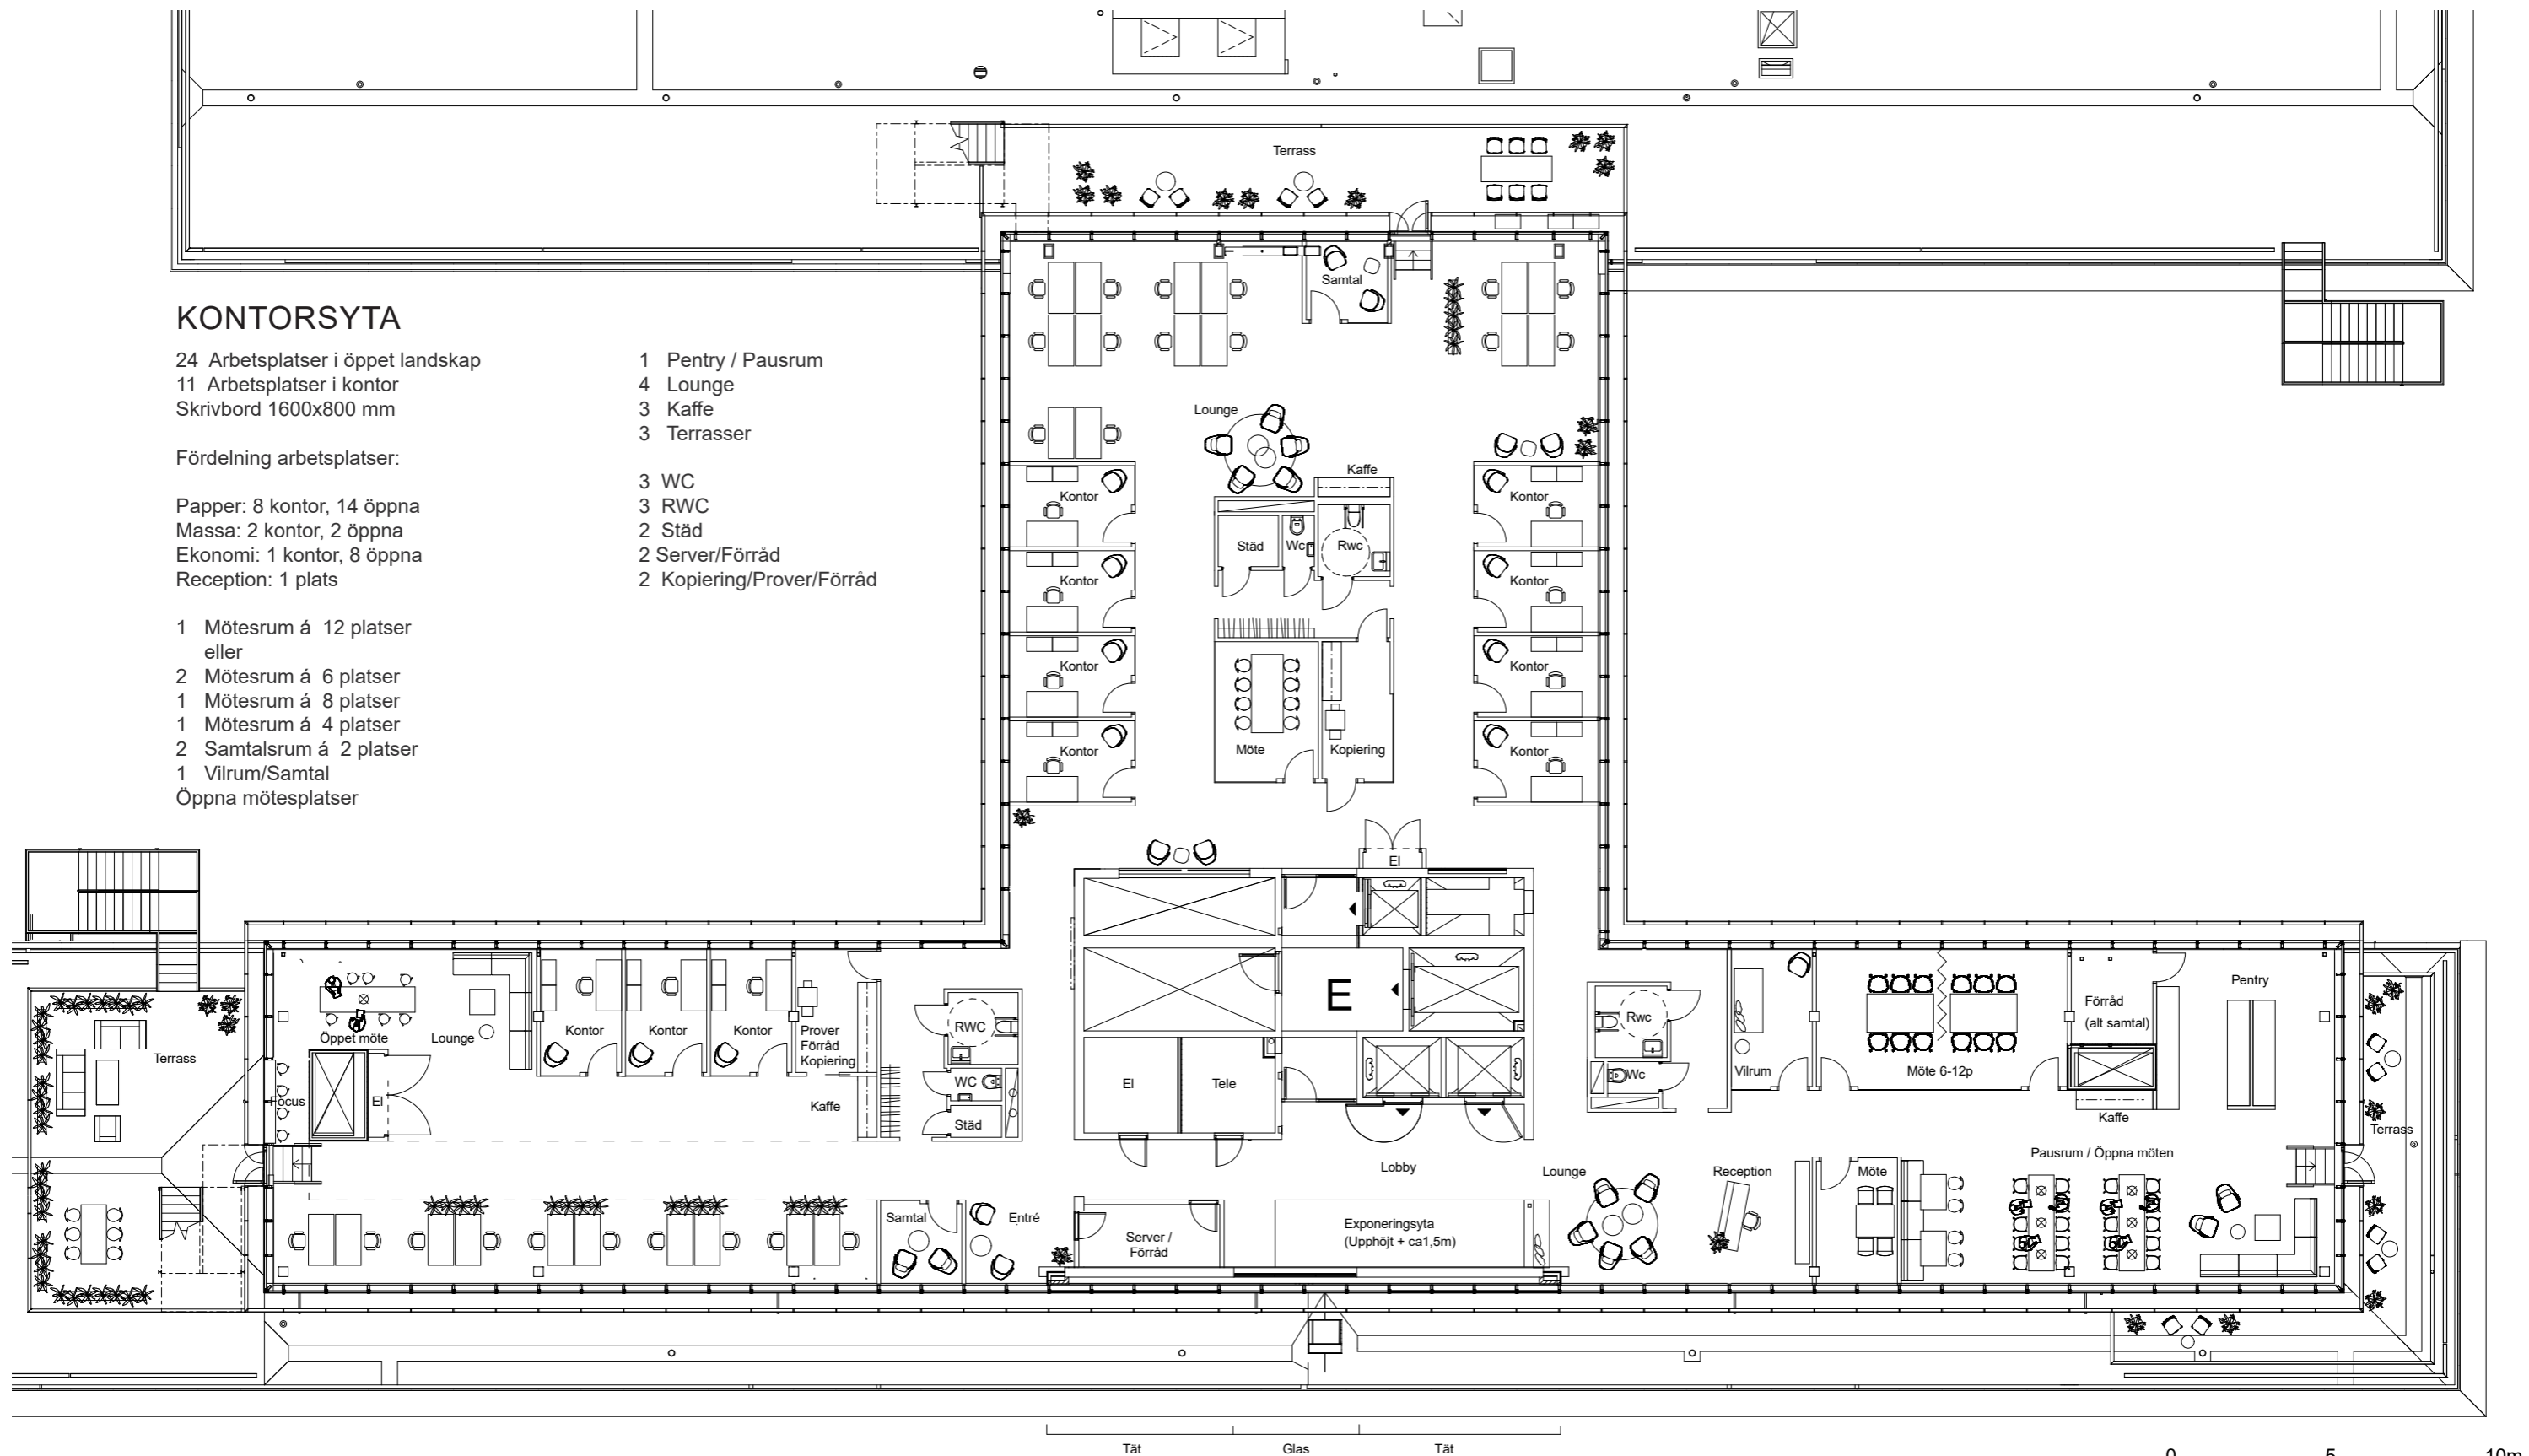

KONTORSYTA

24 Arbetsplatser i öppet landskap
 11 Arbetsplatser i kontor
 Skrivbord 1600x800 mm

Fördelning arbetsplatser:

Papper: 8 kontor, 14 öppna
 Massa: 2 kontor, 2 öppna
 Ekonomi: 1 kontor, 8 öppna
 Reception: 1 plats

1 Mötesrum á 12 platser eller
 2 Mötesrum á 6 platser
 1 Mötesrum á 8 platser
 1 Mötesrum á 4 platser
 2 Samtalsrum á 2 platser
 1 Vilrum/Samtal
 Öppna mötesplatser

1 Pentry / Pausrum
 4 Lounge
 3 Kaffe
 3 Terrasser
 3 WC
 3 RWC
 2 Städ
 2 Server/Förråd
 2 Kopiering/Prover/Förråd

Tät Glas Tät

0 5 10m

Skala 1:200 (A3)

Öppna mötesplatser & Pausrum - platser är ej sammanräknande då antalet av dessa platser beror på typ av möblering.