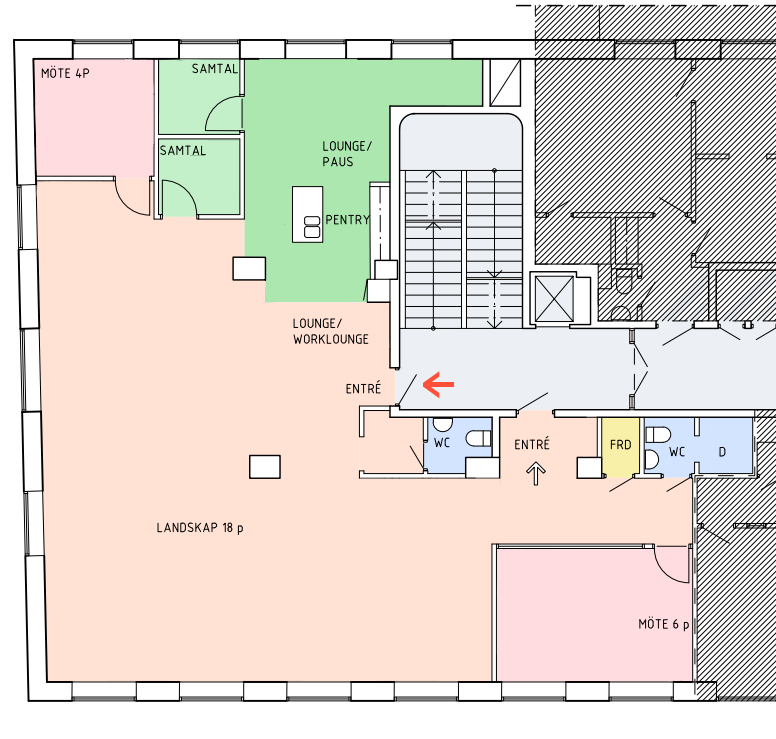

Kvadratmeter: 214 kvm
Våningsplan: 6, 4 trappor
Antal arbetsplatser: 18 st
Antal mötesrum: 2 st
Antal samtalsrum: 2 st

- | | | | |
|---|---------------|---|-------------------|
|  | Kontorsyta |  | Skrivarrum/förråd |
|  | Mötesrum |  | Pentry/paus |
|  | Samtalsrum |  | WC |
|  | Hiss/trapphus |  | Teknik/schakt |

- | | |
|---|-----------|
|  | Utrymning |
|  | Entré |

Skala 1:200
Meter 5

Kvadratmeter: 214 kvm
 Våningsplan: 6, 4 trappor
 Antal arbetsplatser: 18 st
 Antal mötesrum: 2 st
 Antal samtalsrum: 2 st

- Kontorsyta
- Mötesrum
- Samtalsrum
- Hiss/trapphus
- Skrivarrum/förråd
- Pentry/paus
- WC
- Teknik/schakt

- Utrymning
- Entré

Skala 1:200
 Meter 5