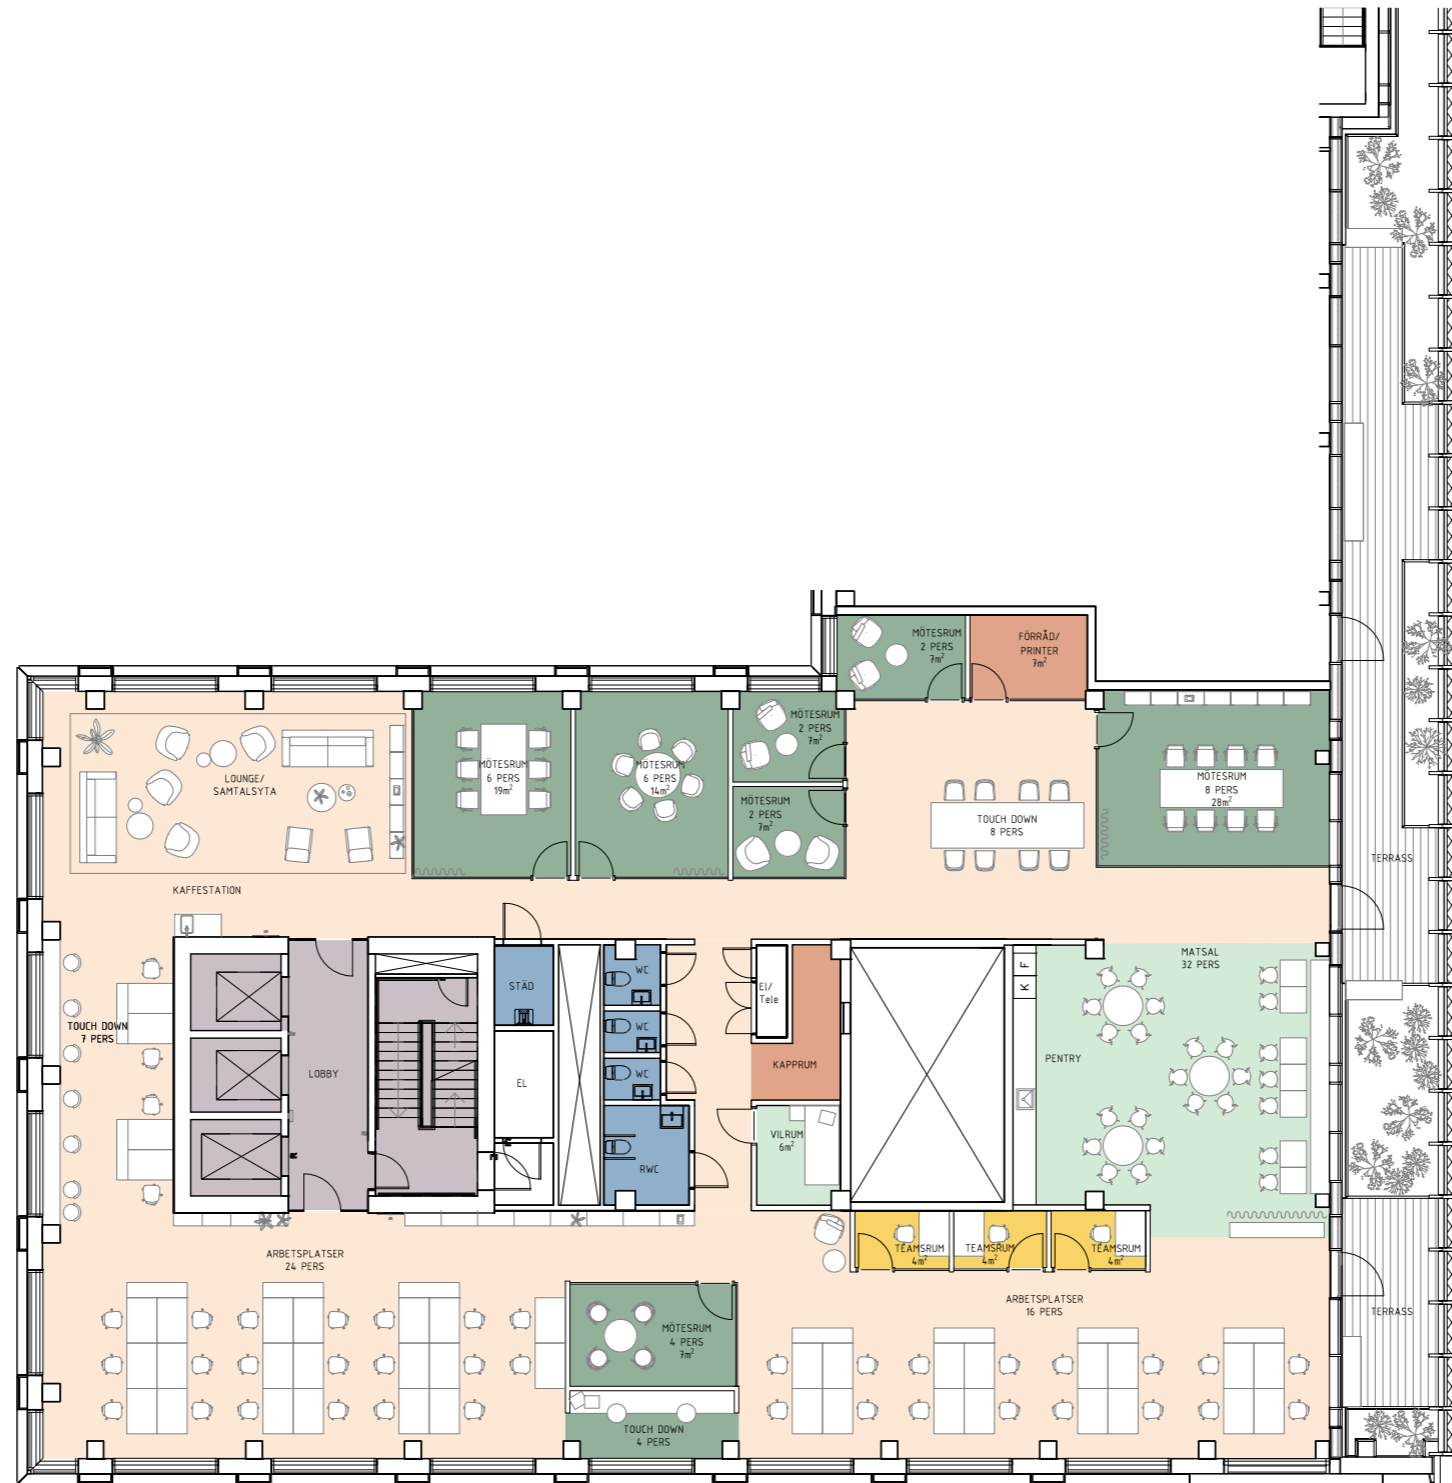

KAJ 16, PLAN 11

LOA: CA. 592 M²

Antal arbetsplatser kontorslandskap:	40	Antal vilrum:	1
Antal mötesrum för 8 personer:	1	Antal teamsrum:	3
Antal mötesrum för 6 personer:	2	Antal matsalsplatser:	32
Antal mötesrum för 4 personer:	1	Antal touch-downplatser:	19
Antal mötesrum för 2 personer:	3		

VASAKRONAN