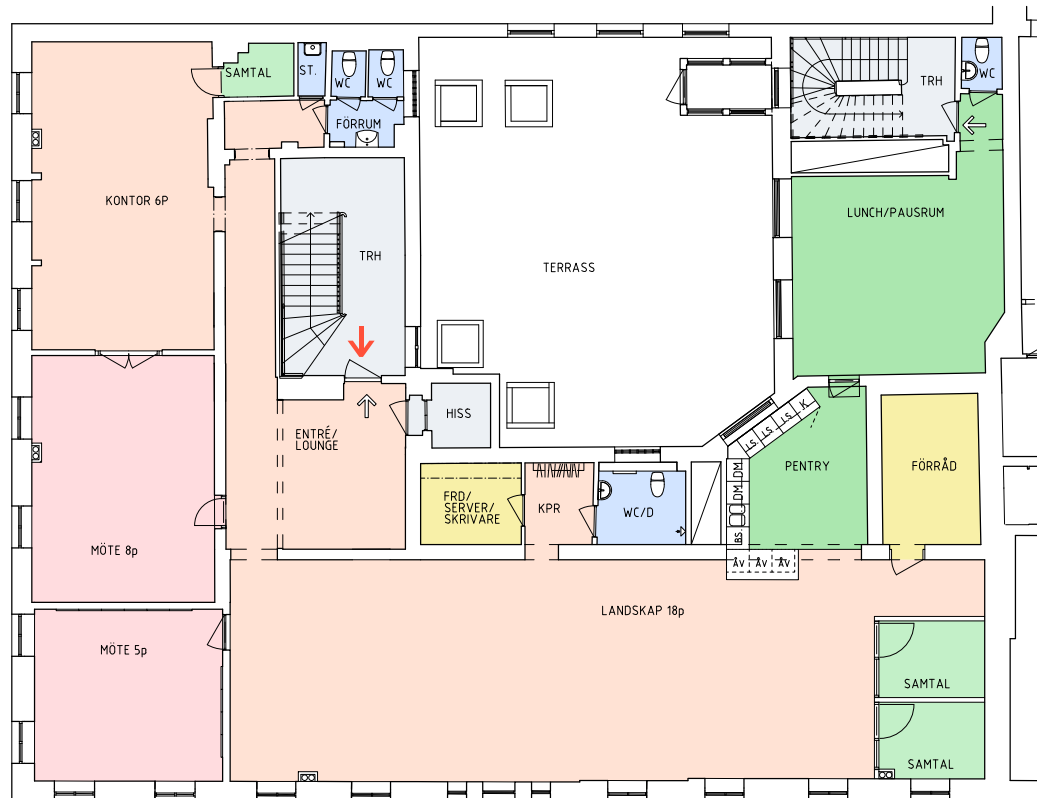

Kvadratmeter: 342 kvm
 Våningsplan: 2
 Antal arbetsplatser: 24 st
 Antal samtalsrum: 3 st
 Antal mötesrum: 2 st

- Kontorsyta
- Mötesrum
- Samtalsrum
- Hiss/trapphus
- Skrivarrum/förråd
- Pentry/paus
- WC
- Teknik/schakt

- Utrymning
- Entré

Skala 1:200
 0 1 2 3 4 5
 Meter

Kvadratmeter: 342 kvm
Våningsplan: 2
Antal arbetsplatser: 24 st
Antal samtalsrum: 3 st
Antal mötesrum: 2 st

- Kontorsyta
- Mötesrum
- Samtalsrum
- Hiss/trapphus
- Skrivarrum/förråd
- Pentry/paus
- WC
- Teknik/schakt

- Utrymning
- Entré

Skala 1:200
0 1 2 3 4 5
Meter