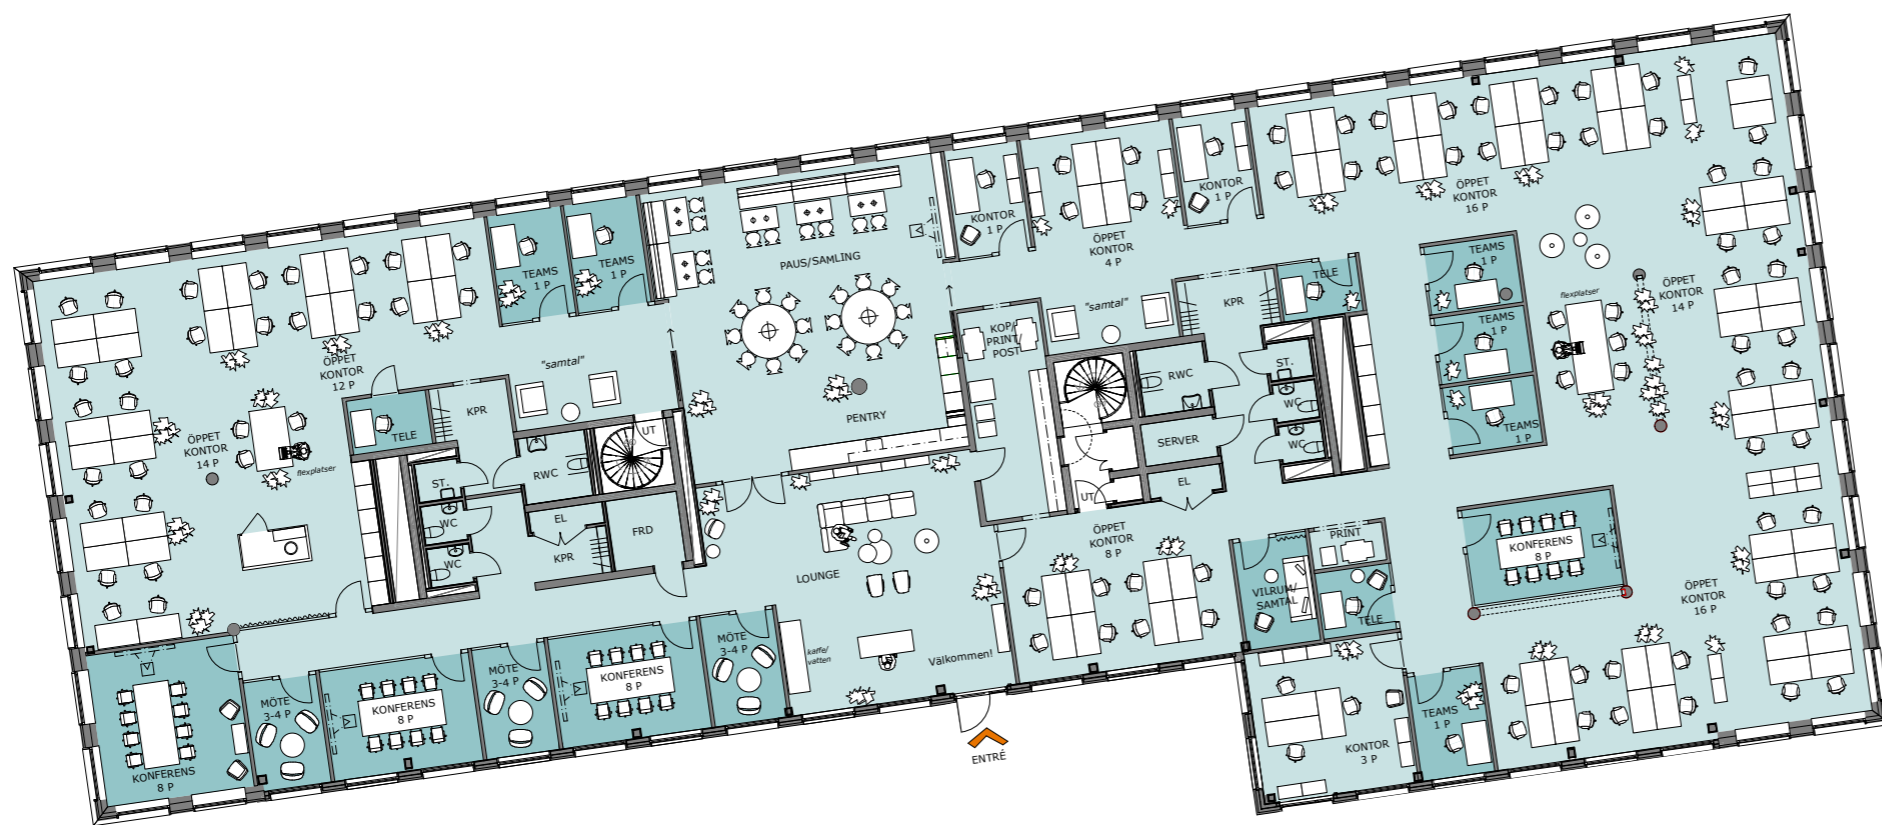

Nuvarande planlösning

NUVARANDE Planlösning

Antal arbetsplatser i öppet kontor: 6 st

Antal arbetsplatser i kontorsrum: 40 st

Arbetsplats reception: 1 st

Totalt antal skrivbord: 47 st

Nyckeltal: 25,3 m²/arbetsplats

Förslag alternativa planlösningar

MIXAT*

Antal arbetsplatser i öppet kontor: 42 st

Antal arbetsplatser i kontorsrum: 20 st

Totalt antal skrivbord: 62 st

Nyckeltal: 17,8 m²/arbetsplats

ÖPPEN*

Antal arbetsplatser i öppet kontor: 84 st