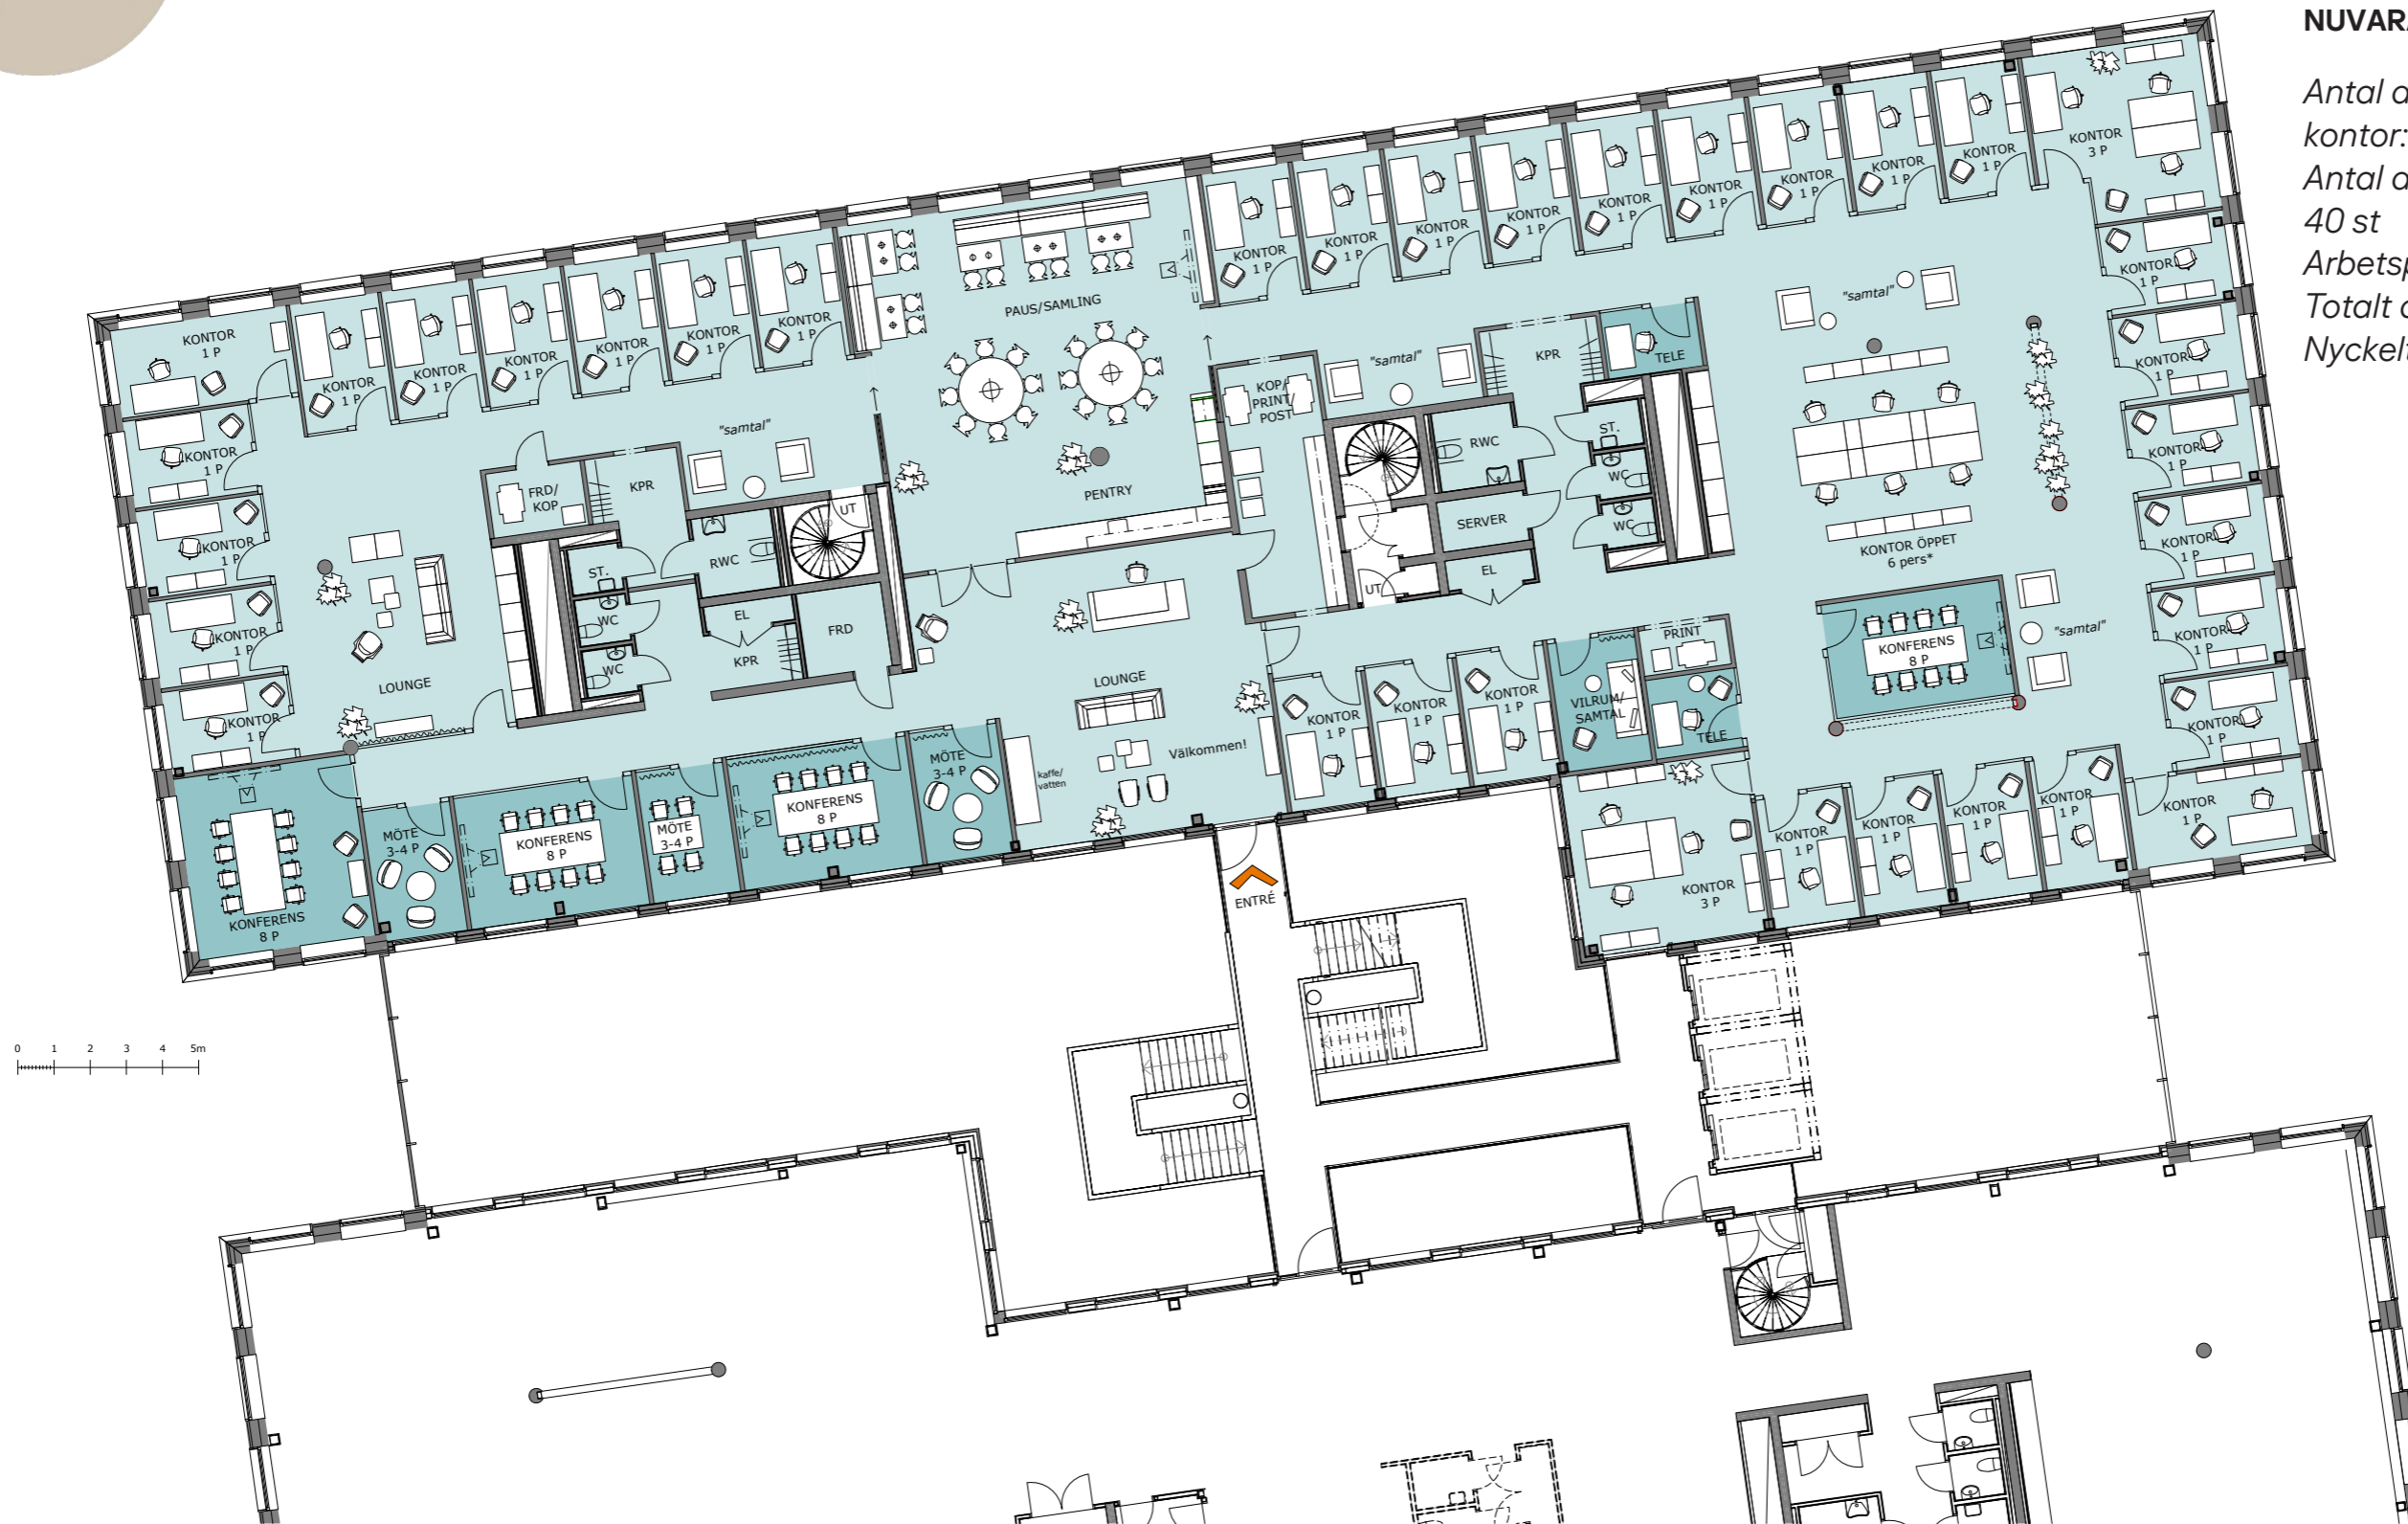

Nuvarande planlösning

NUVARANDE Planlösning

Antal arbetsplatser i öppet kontor: 6 st

Antal arbetsplatser i kontorsrum: 40 st

Arbetsplats reception: 1 st

Totalt antal skrivbord: 47 st

Nyckeltal: 25,3 m²/arbetsplats

Förslag alternativa planlösningar

MIXAT*

Antal arbetsplatser i öppet kontor: 42 st

Antal arbetsplatser i kontorsrum: 20 st

Totalt antal skrivbord: 62 st

Nyckeltal: 17,8 m²/arbetsplats

ÖPPEN*

Antal arbetsplatser i öppet kontor: 84 st