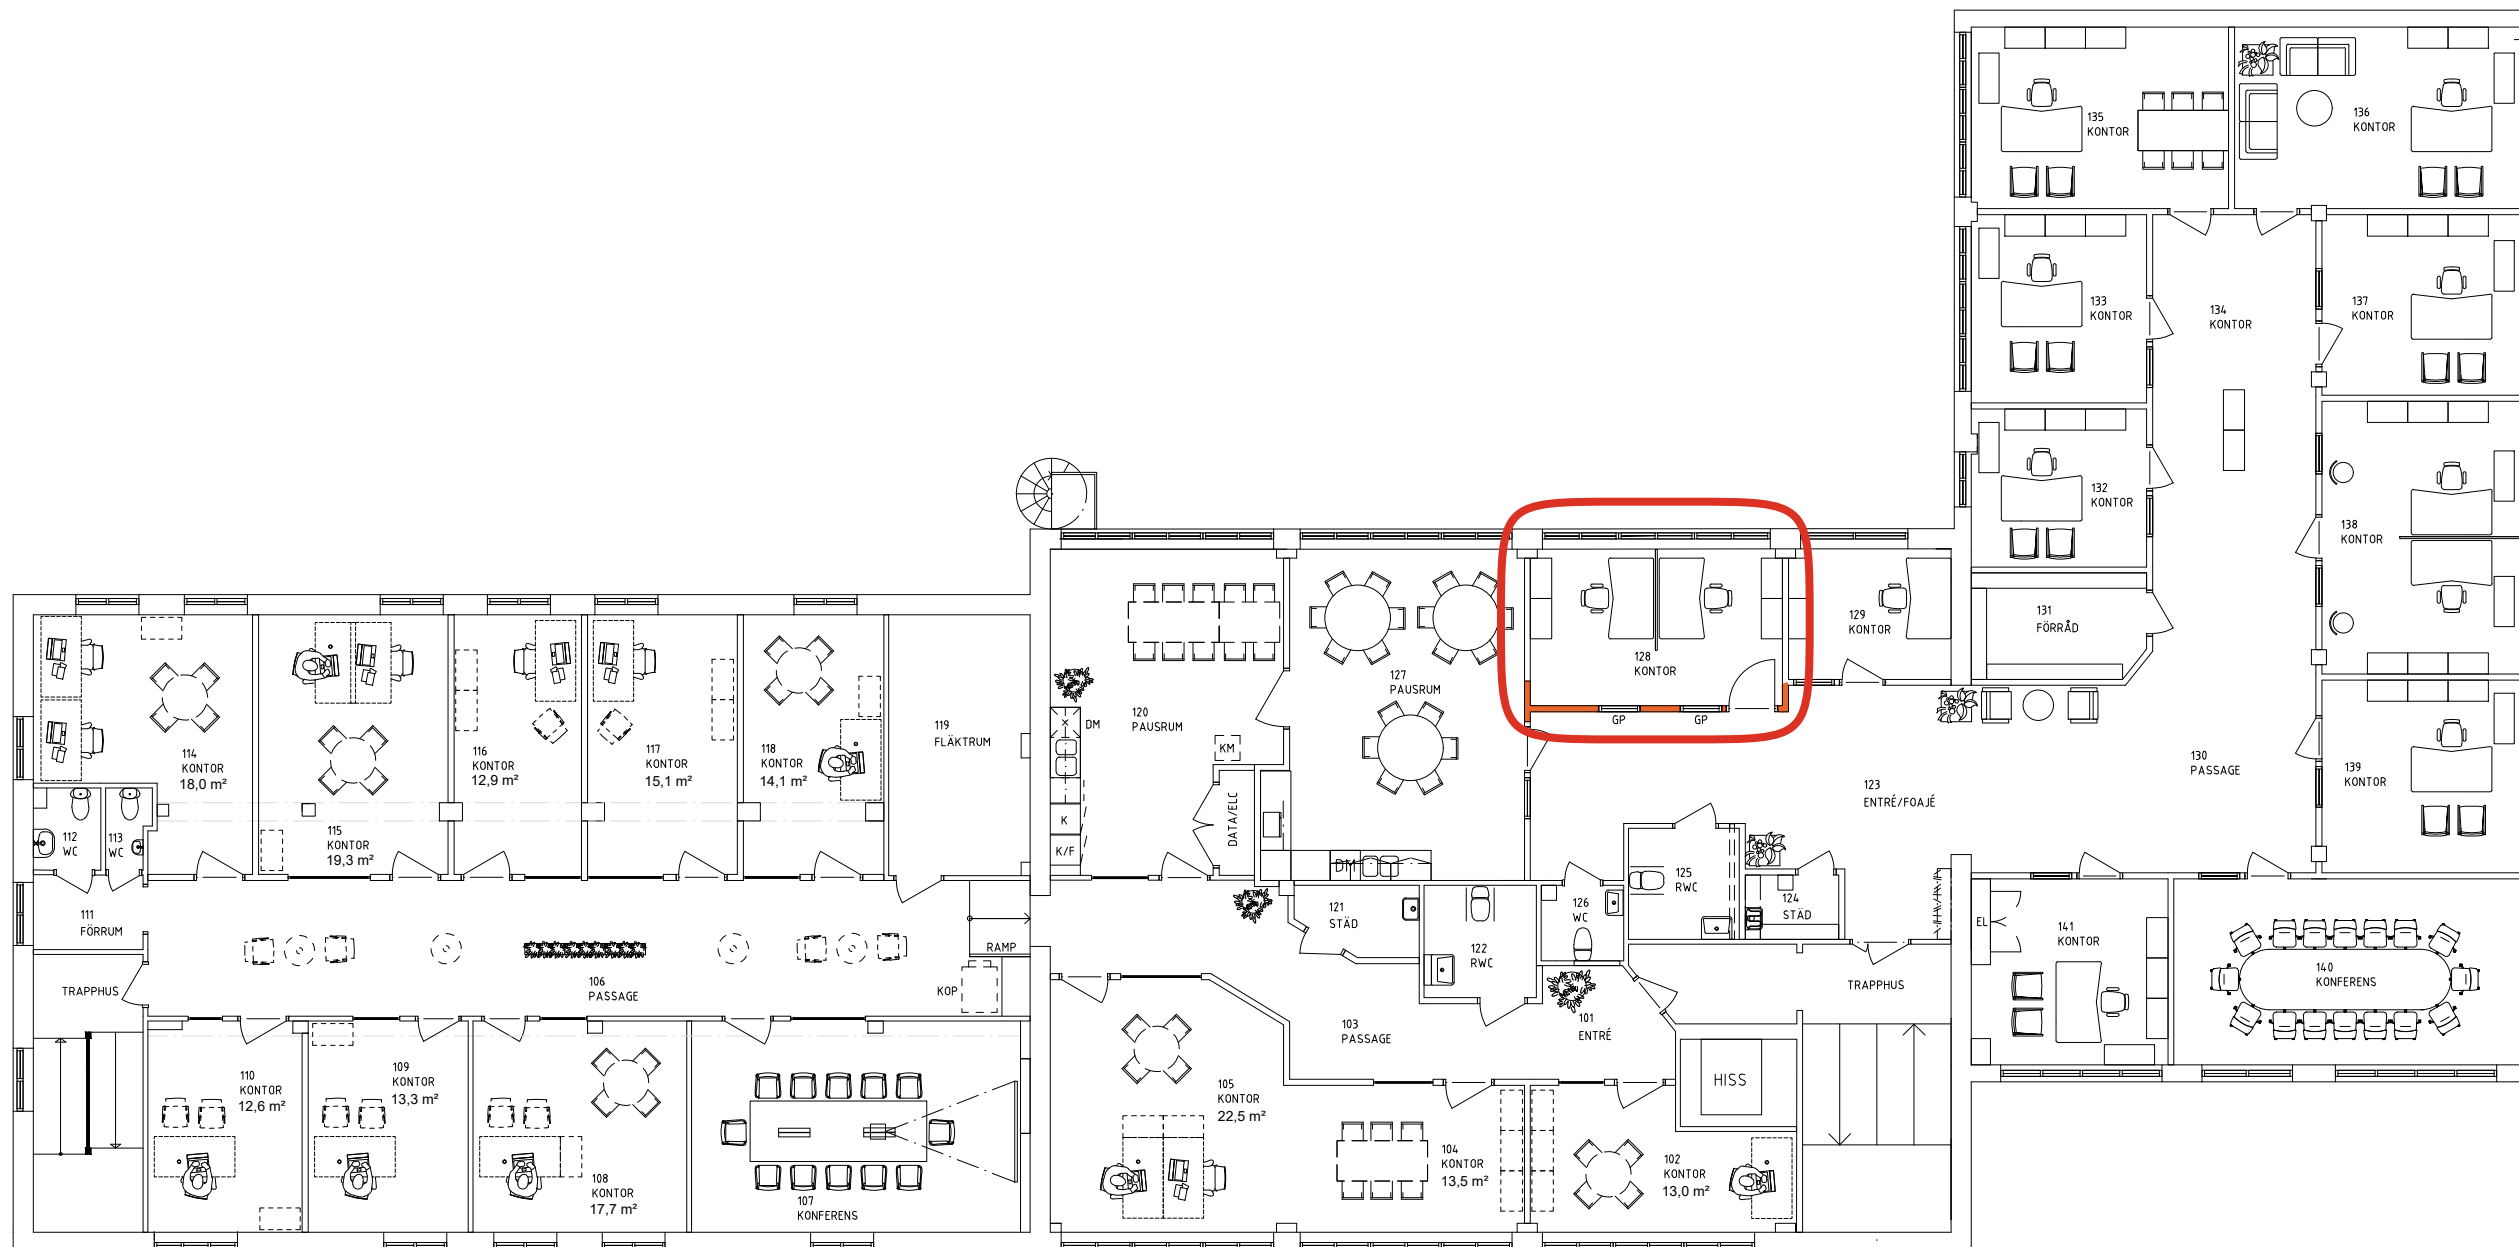

FÖRKLARINGAR:

INGEN BRAND- OCH ELLER LJUDTREDNING ÄR UTFÖRD PÅ DENNA SKISS.

- NYA VÄGGAR
- IGENSÄTTNING AV BEFINTLIG VÄGG
- BEFINTLIGA VÄGGAR
- NY ÖPPNING I BEF. VÄGG

- NY DÖRR
- BEF. DÖRR

- NY DÖRR MED GLAS

GP = NYTT GLASPARTI LIKA BEF. GP

INGEN UPPMÄTNING PÅ PLATS HAR UTFÖRTS. ÄLDRE RITNINGUNDERLAG HAR ANVÄNTS VARFÖR AVVIKELSER MOT BEF. UTFÖRANDE KAN FÖREKOMMA

PLAN 2 →

ORIENTERINGSFIGUR ↑
EJ SKALENLIG