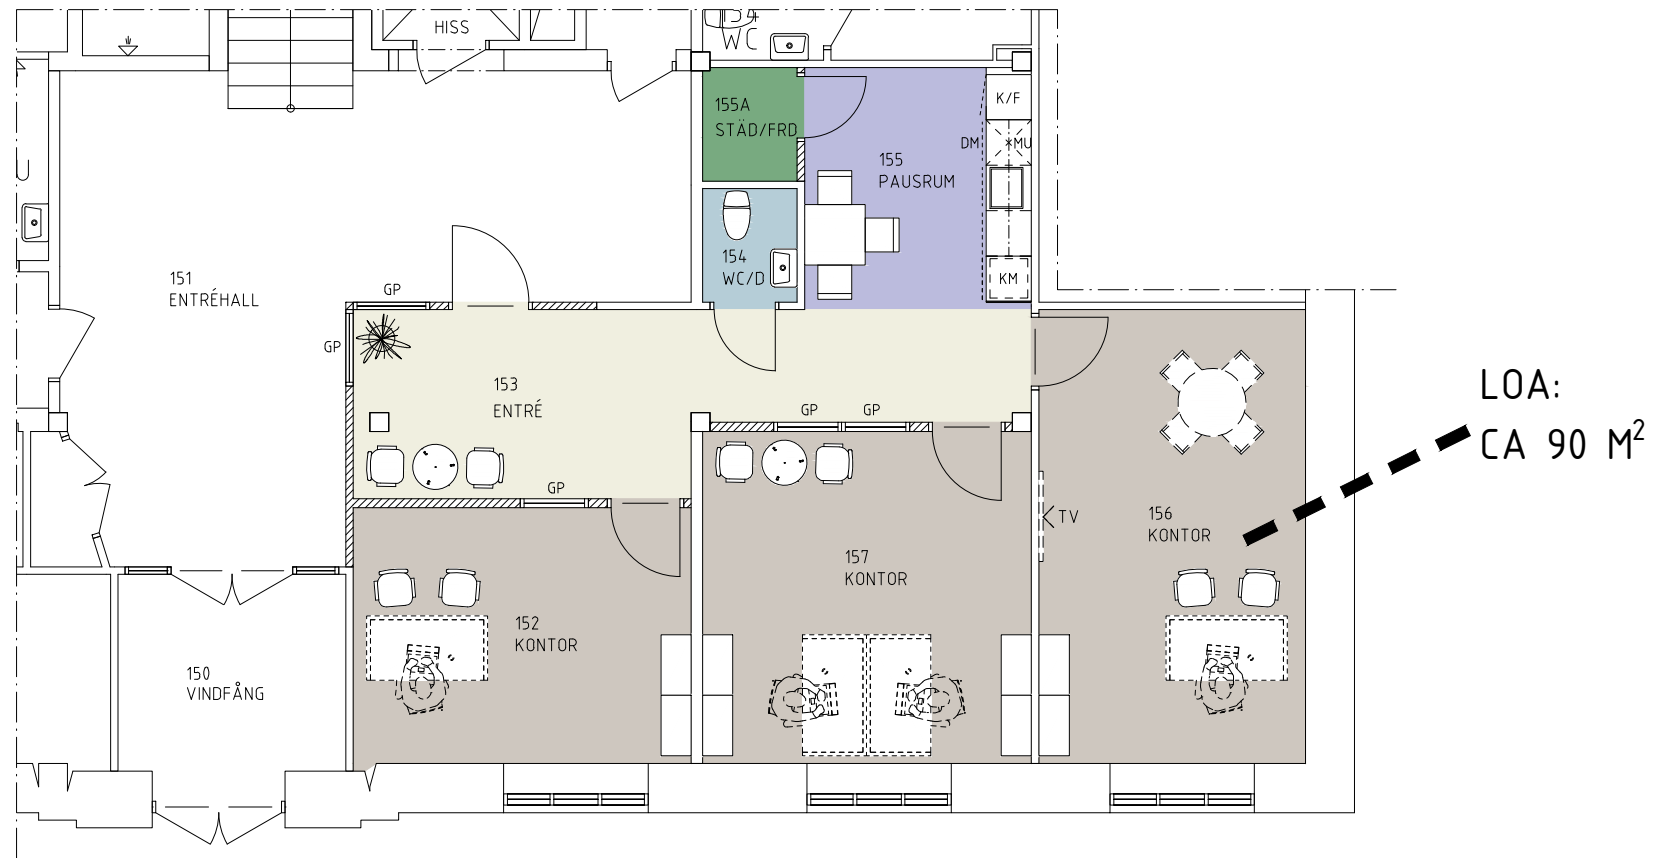

FÖRKLARINGAR:

- NYA PLATSBYGGDA VÄGGAR
- IGENSÄTTNING AV BEFINTLIG VÄGG
- BEFINTLIGA VÄGGAR
- NY ÖPPNING I BEF. VÄGG
- NY DÖRR
- BEF. DÖRR
- NY DÖRR MED GLAS

INGEN BRAND- OCH ELLER LJUDUTREDNING ÄR UTFÖRD PÅ DENNA SKISS

DENNA RITNING BYGGER PÅ ETT ÄLDRE RITNINGUNDERLAG. INGEN DETALJINMÄTNING HAR UTFÖRTS PÅ DELAR AV BYGGNADEN. AVVIKELSER KAN FÖREKOMMA.

METER 1:100 A3