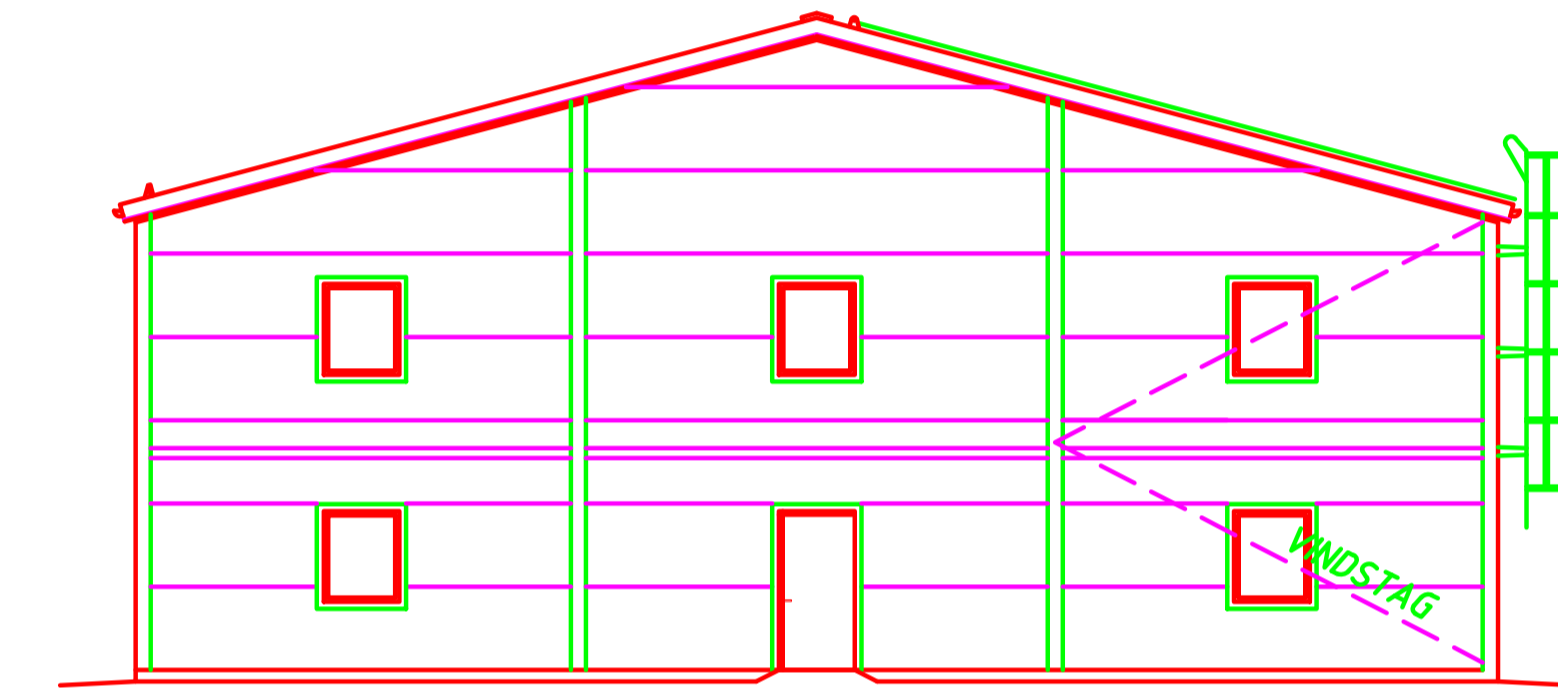

FASAD MOT VÄSTER -1:100-

FASAD MOT SÖDER -1:100-

FASAD MOT ÖSTER -1:100-

FASAD MOT NORR -1:100-

PLAN 1 -1:100-

SEKTION -1:100-
INGJUTNINGSGODS TILL GAVELPELARE
OCH PORTKARM ÖK ENL. PLAN.

A	PORT, RAM	181214	SA
TECTUM Byggnader AB		N. Järnvägsgatan 30 288 33 Vinalöv 044-813 10	
FAST.BET: HÄBO, VÄPPEBY 7:235			
ORDERNR.: 18048			
BESTÄLLARE: VÄPPEBY BYGG AB			
ADRESS: BLÅKLINTSVÄGEN 8			
ORT: 746 37 BÄLSTA			
RITNING: PLAN, FASADER & SEKTION			
DATUM:	RITAD AV:	SKALA:	RITN. NR:
180613	CHRISTIAN ANDERSSON	1:100	18048-A1
REV.:			
RITNINGEN ÄR TECTUMS EGENDOM OCH FÄR EJ ANVÄNDAS ELLER KOPIERAS UTAN VÅRT TILLSTÄND. STÅLSTOMMEN ÄR EJ SKALENLIGT RITAD.			