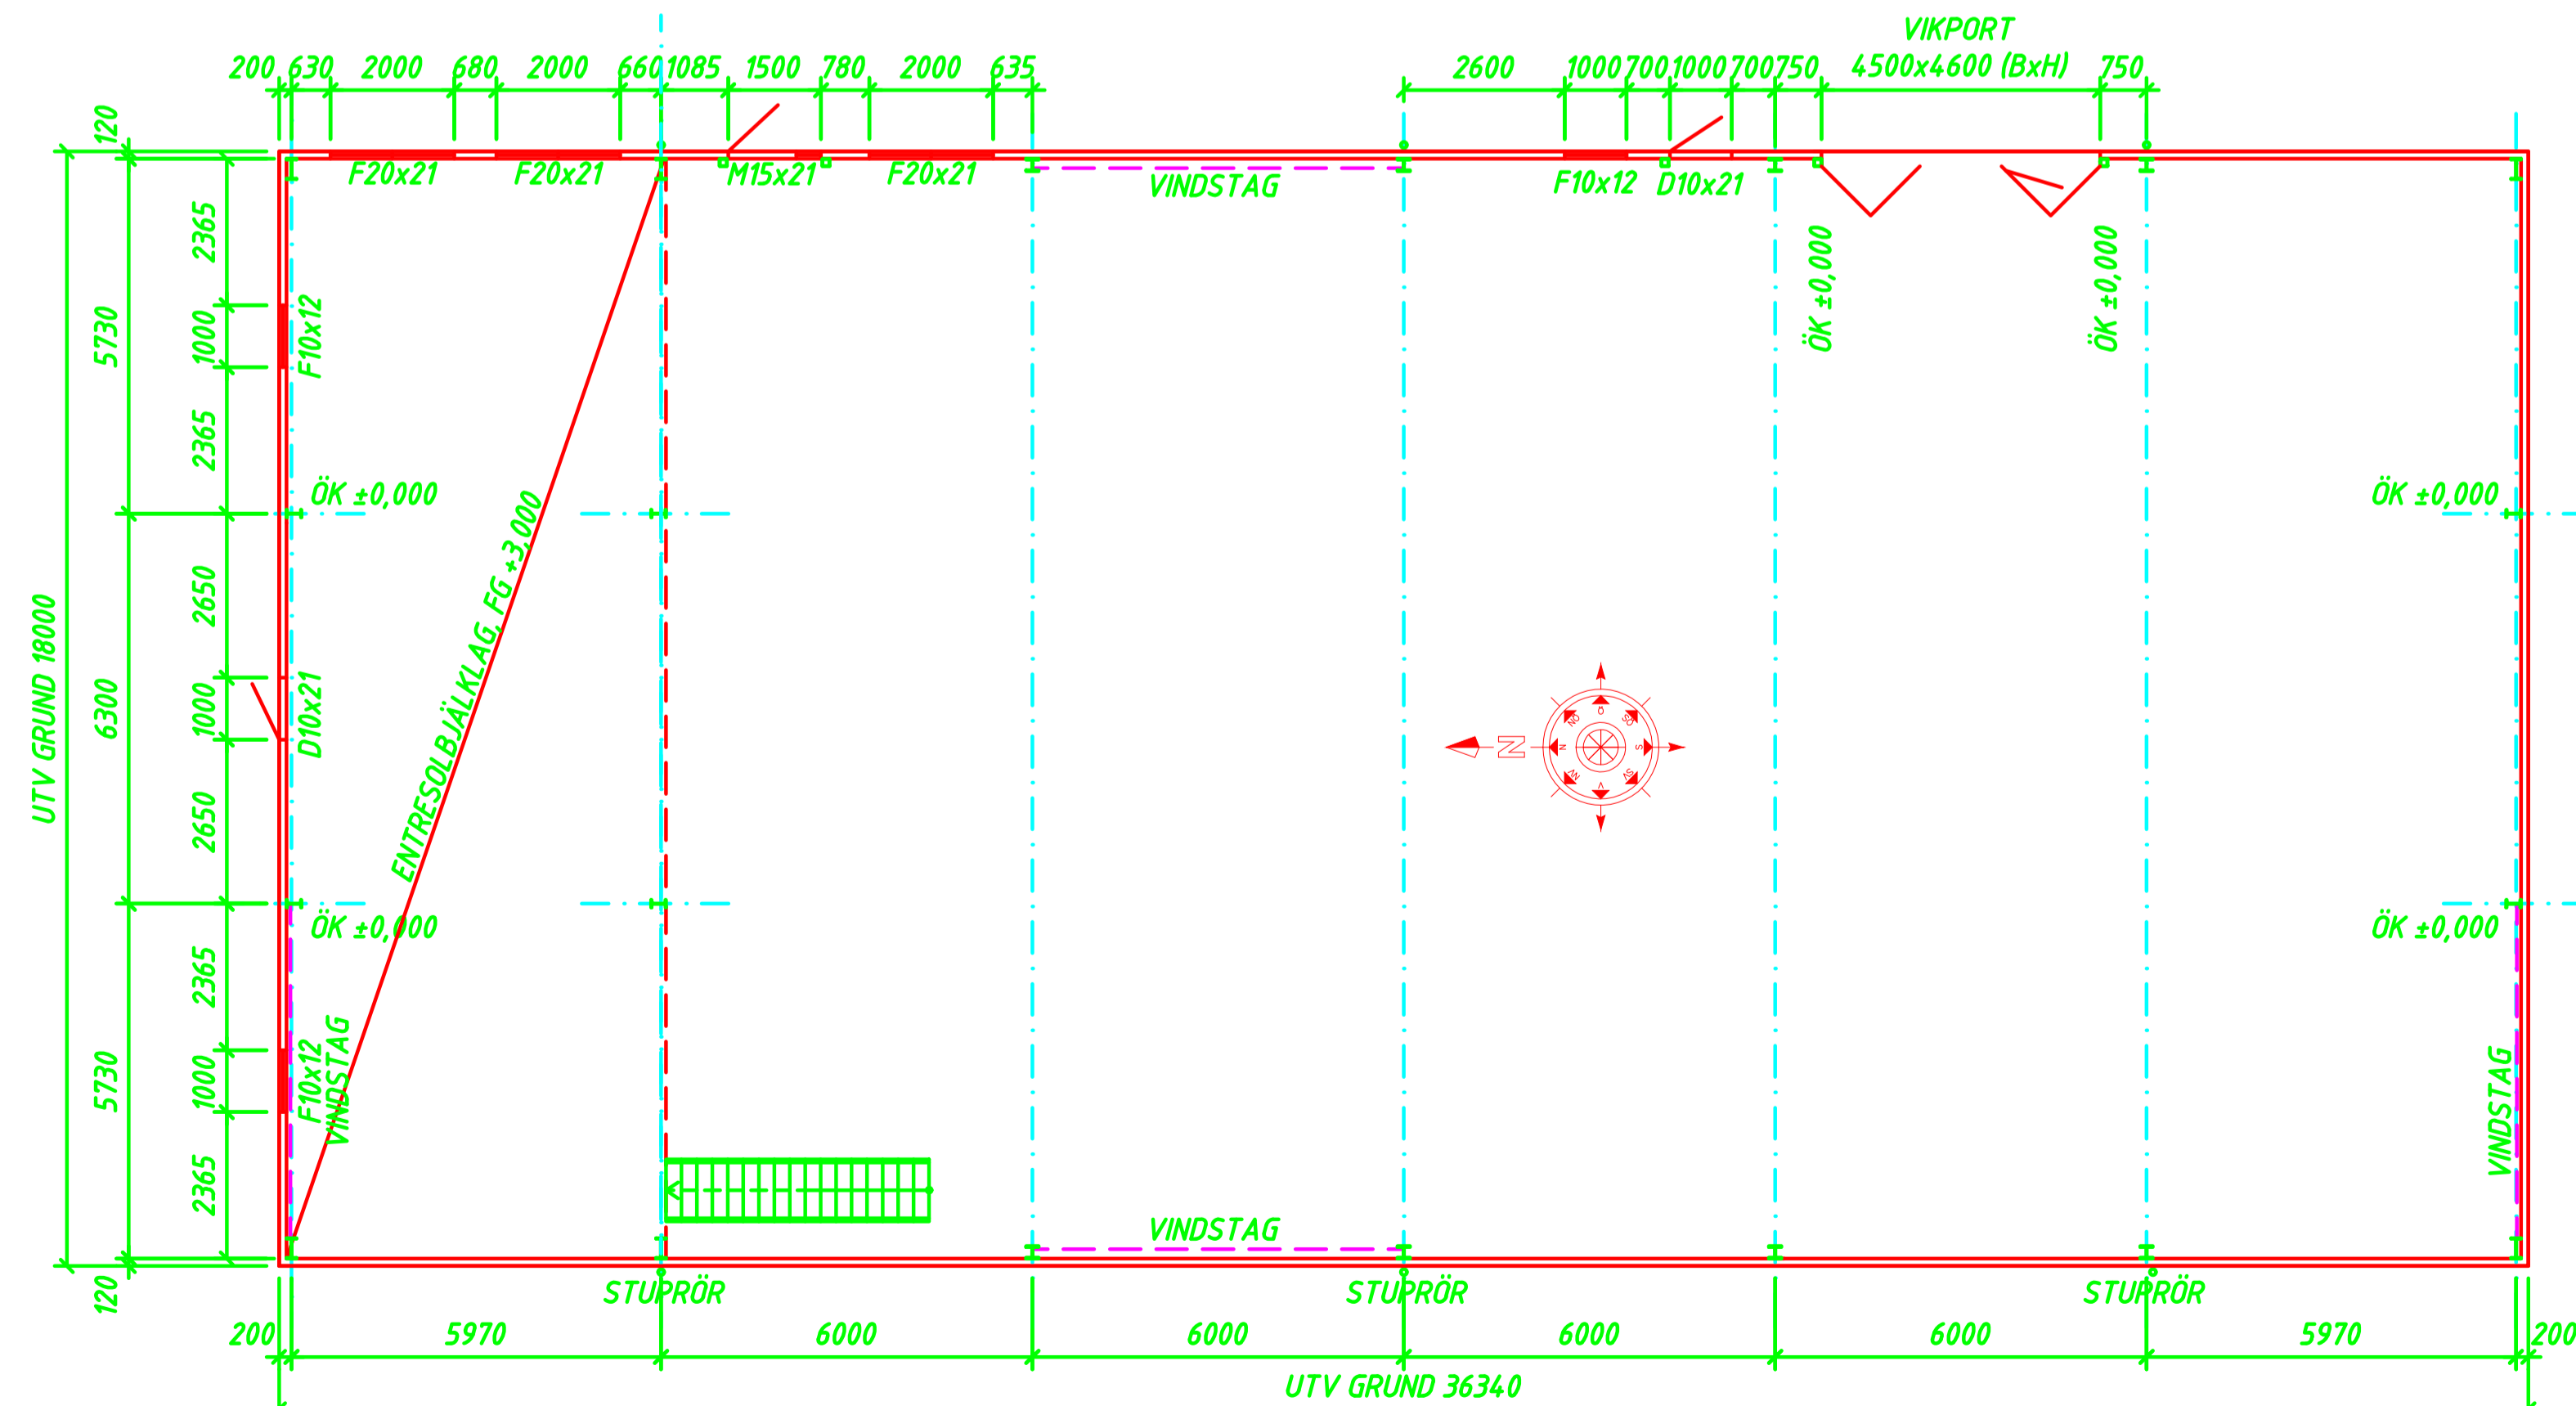

FASAD MOT VÄSTER -1:100-

FASAD MOT SÖDER -1:100-

FASAD MOT ÖSTER -1:100-

FASAD MOT NORR -1:100-

PLAN 1 -1:100-

SEKTION -1:100-
INGJUTNINGSGODS TILL GAVELPELARE
OCH PORTKARM ÖK ENL. PLAN.

A	PORT, RAM	181214	SA
TECTUM Byggnader AB		N. Järnvägsgatan 30 288 33 Vinalöv 044-813 10	
FAST.BET: HÄBO, VÄPPEBY 7:235			
ORDERNR.: 18048			
BESTÄLLARE: VÄPPEBY BYGG AB			
ADRESS: BLÅKLINTSVÄGEN 8			
ORT: 746 37 BÄLSTA			
RITNING: PLAN, FASADER & SEKTION			
DATUM:	RITAD AV:	SKALA:	RITN. NR:
180613	CHRISTIAN ANDERSSON	1:100	18048-A1
REV.:			
RITNINGEN ÄR TECTUMS EGENDOM OCH FÄR EJ ANVÄNDAS ELLER KOPIERAS UTAN VÅRT TILLSTÄND. STÅLSTOMMEN ÄR EJ SKALENLIGT RITAD.			