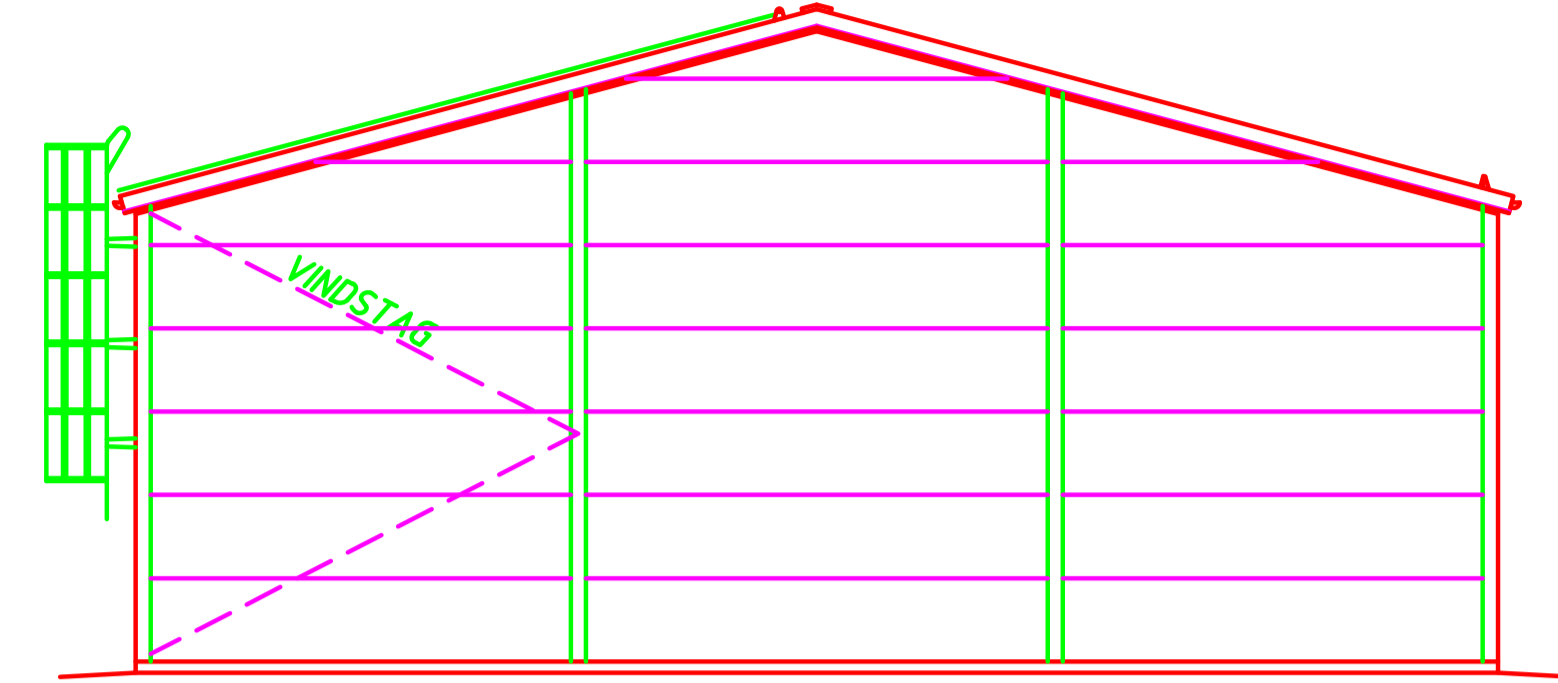

FASAD MOT VÄSTER -1:100-

FASAD MOT SÖDER -1:100-

FASAD MOT ÖSTER -1:100-

FASAD MOT NORR -1:100-

PLAN 1 -1:100-

SEKTION -1:100-
INGJUTNINGSGODS TILL GAVELPELARE
OCH PORTKARM ÖK ENL. PLAN.

A	PORT, RAM	181214	SA
TECTUM Byggnader AB		N. Järnvägsgatan 30 288 33 Vinalöv 044-813 10	
FAST.BET: HÄBO, VÄPPEBY 7:235			
ORDERNR.: 18048			
BESTÄLLARE: VÄPPEBY BYGG AB			
ADRESS: BLÅKLINTSVÄGEN 8			
ORT: 746 37 BÄLSTA			
RITNING: PLAN, FASADER & SEKTION			
DATUM:	RITAD AV:	SKALA:	RITN. NR:
180613	CHRISTIAN ANDERSSON	1:100	18048-A1
REV.:			
RITNINGEN ÄR TECTUMS EGENDOM OCH FÄR EJ ANVÄNDAS ELLER KOPIERAS UTAN VÅRT TILLSTÄND. STÅLSTOMMEN ÄR EJ SKALENLIGT RITAD.			