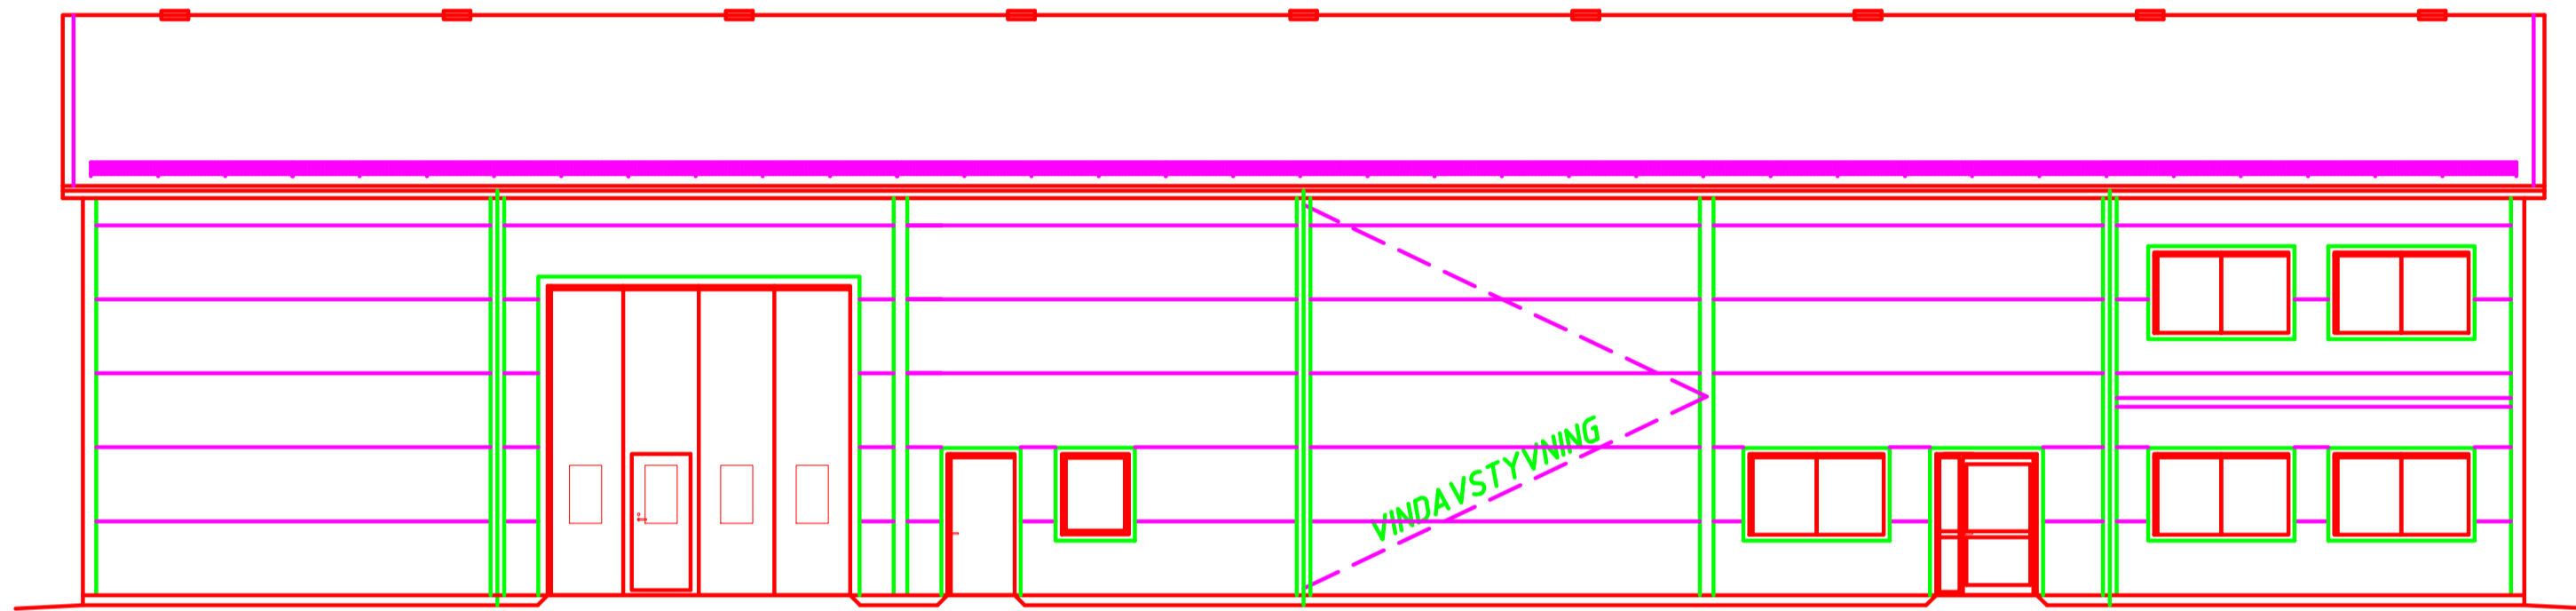

FASAD MOT VÄSTER -1:100-

FASAD MOT SÖDER -1:100-

FASAD MOT ÖSTER -1:100-

FASAD MOT NORR -1:100-

PLAN 1 -1:100-

SEKTION -1:100-
INGJUTNINGSGODS TILL GAVELPELARE
OCH PORTKARM ÖK ENL. PLAN.

A	PORT, RAM	181214	SA
TECTUM Byggnader AB		N. Järnvägsgatan 30 288 33 Vinalöv 044-813 10	
FAST.BET: HÄBO, VÄPPEBY 7:235			
ORDERNR.: 18048			
BESTÄLLARE: VÄPPEBY BYGG AB			
ADRESS: BLÅKLINTSVÄGEN 8			
ORT: 746 37 BÄLSTA			
RITNING: PLAN, FASADER & SEKTION			
DATUM:	RITAD AV:	SKALA:	RITN. NR:
180613	CHRISTIAN ANDERSSON	1:100	18048-A1
REV.:			
RITNINGEN ÄR TECTUMS EGENDOM OCH FÄR EJ ANVÄNDAS ELLER KOPIERAS UTAN VÅRT TILLSTÄND. STÅLSTOMMEN ÄR EJ SKALENLIGT RITAD.			