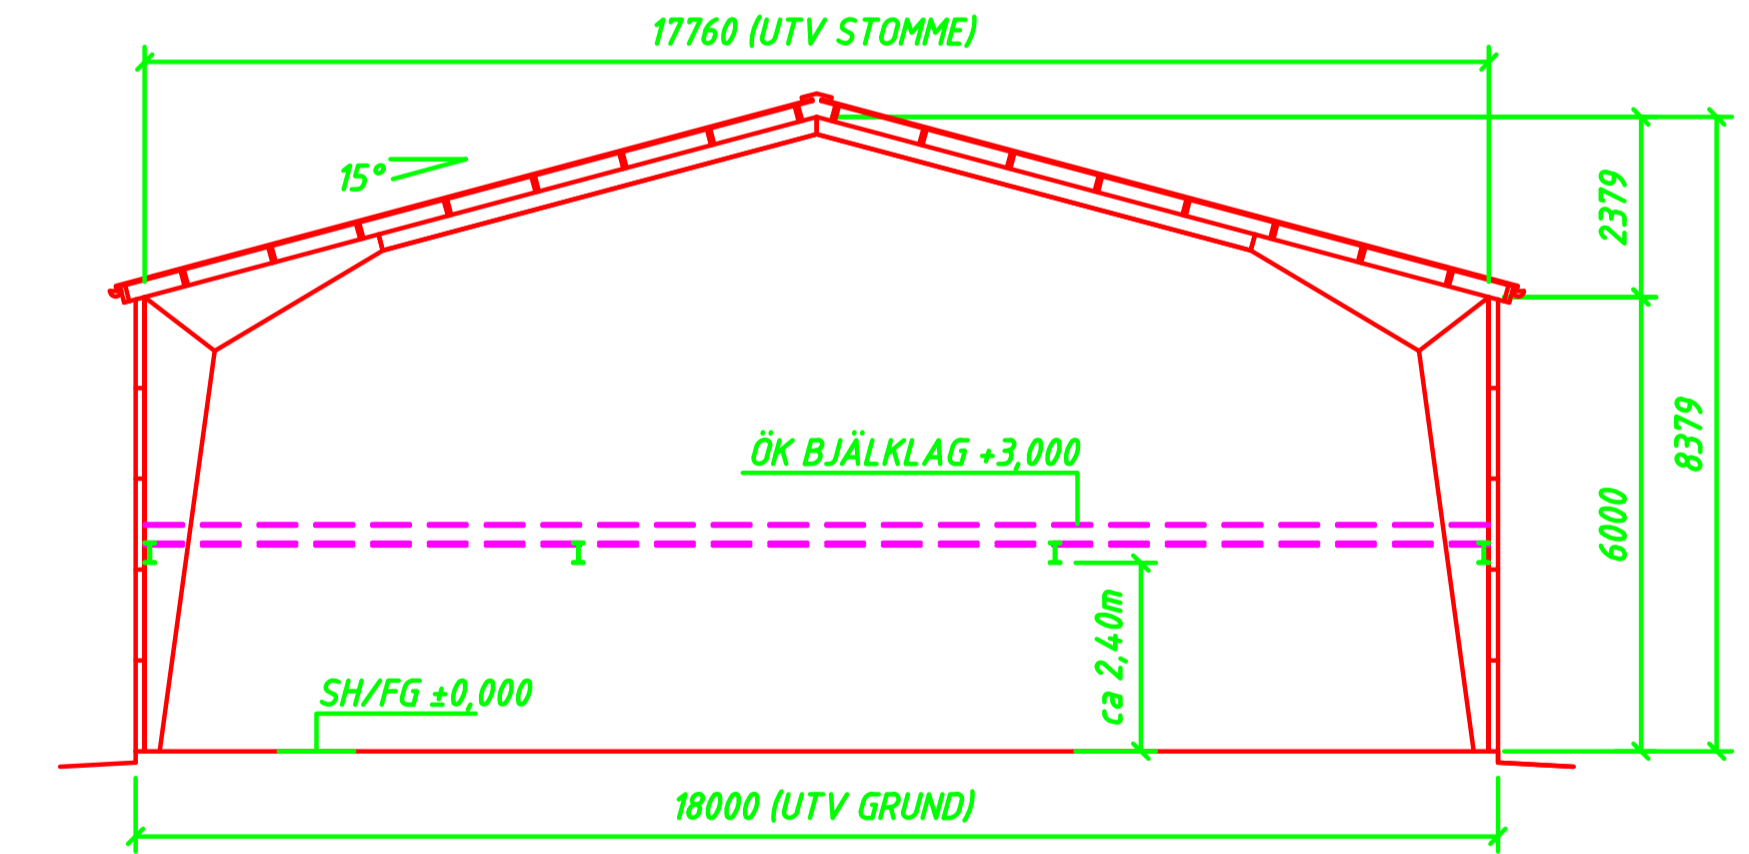

FASAD MOT VÄSTER -1:100-

FASAD MOT SÖDER -1:100-

FASAD MOT ÖSTER -1:100-

FASAD MOT NORR -1:100-

PLAN 1 -1:100-

SEKTION -1:100-
INGJUTNINGSGODS TILL GAVELPELARE
OCH PORTKARM ÖK ENL. PLAN.

A	PORT, RAM	181214	SA
TECTUM Byggnader AB		N. Järnvägsgatan 30 288 33 Vinalöv 044-813 10	
FAST.BET: HÄBO, VÄPPEBY 7:235			
ORDERNR.: 18048			
BESTÄLLARE: VÄPPEBY BYGG AB			
ADRESS: BLÅKLINTSVÄGEN 8			
ORT: 746 37 BÄLSTA			
RITNING: PLAN, FASADER & SEKTION			
DATUM:	RITAD AV:	SKALA:	RITN. NR:
180613	CHRISTIAN ANDERSSON	1:100	18048-A1
REV.:			
RITNINGEN ÄR TECTUMS EGENDOM OCH FÄR EJ ANVÄNDAS ELLER KOPIERAS UTAN VÅRT TILLSTÄND. STÅLSTOMMEN ÄR EJ SKALENLIGT RITAD.			