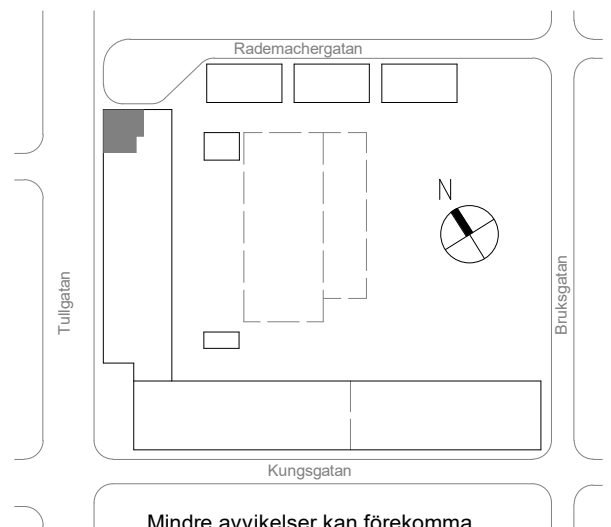

VALSVERKET

Konto / Butik
100 m²

LGH-NR
Konto / Butik

SKALA (A4) 1:100

1 2 3 4 5

- DM DISKMASKIN
- M MIKROVÅGSUGN
- K HALVKYL UNDER BÄNK

VALSVERKET

Mindre avvikelser kan förekomma