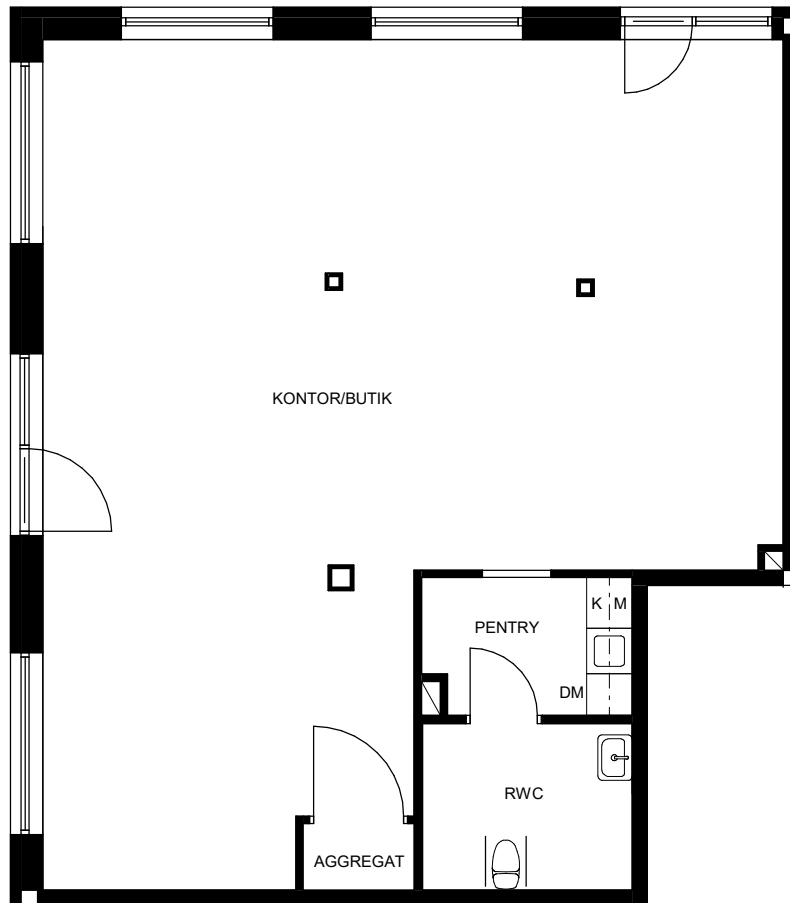

VALSVERKET

Konto / Butik
100 m²

LGH-NR
Konto / Butik

SKALA (A4) 1:100

1 2 3 4 5

- DM DISKMASKIN
- M MIKROVÅGSUGN
- K HALVKYL UNDER BÄNK

VALSVERKET

Mindre avvikelser kan förekomma