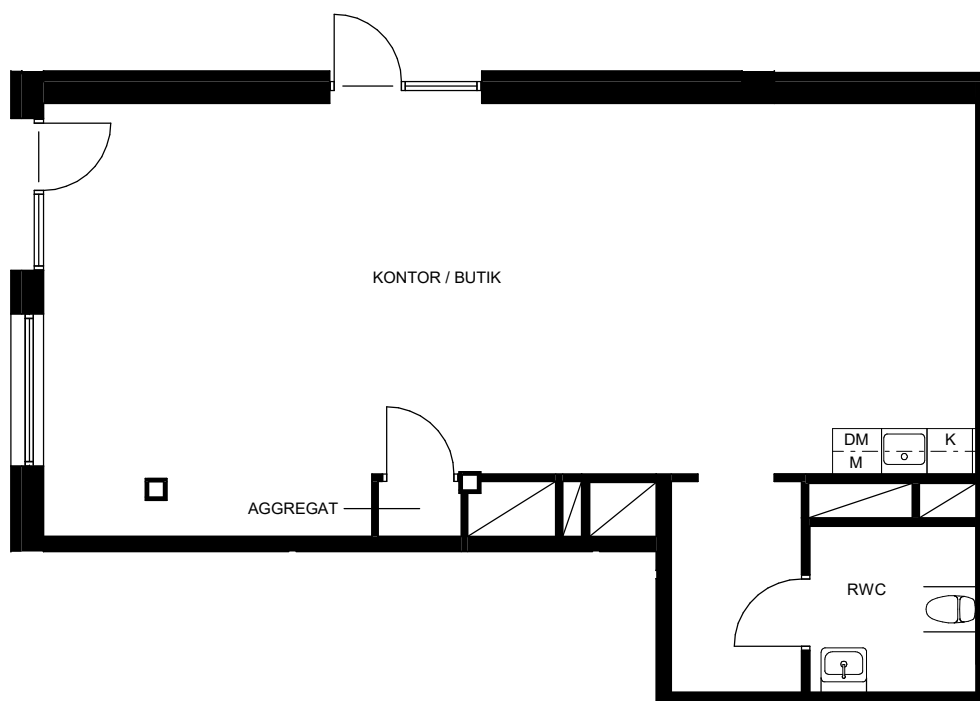

Kontor
ca 74 m²

LGH-NR
Kontor Hus D

SKALA (A4) 1:100

1 2 3 4 5

- DM DISKMASKIN
- M MIKROVÅGSUGN
- K HALVKYL UNDER BÄNK

Hyresgästen har inte rätt till sänkning eller återbetalning av hyra och hyresvärden har inte rätt till höjning av hyran om ytan som anges i detta hyresavtal avviker mindre än +/- 10 procent.