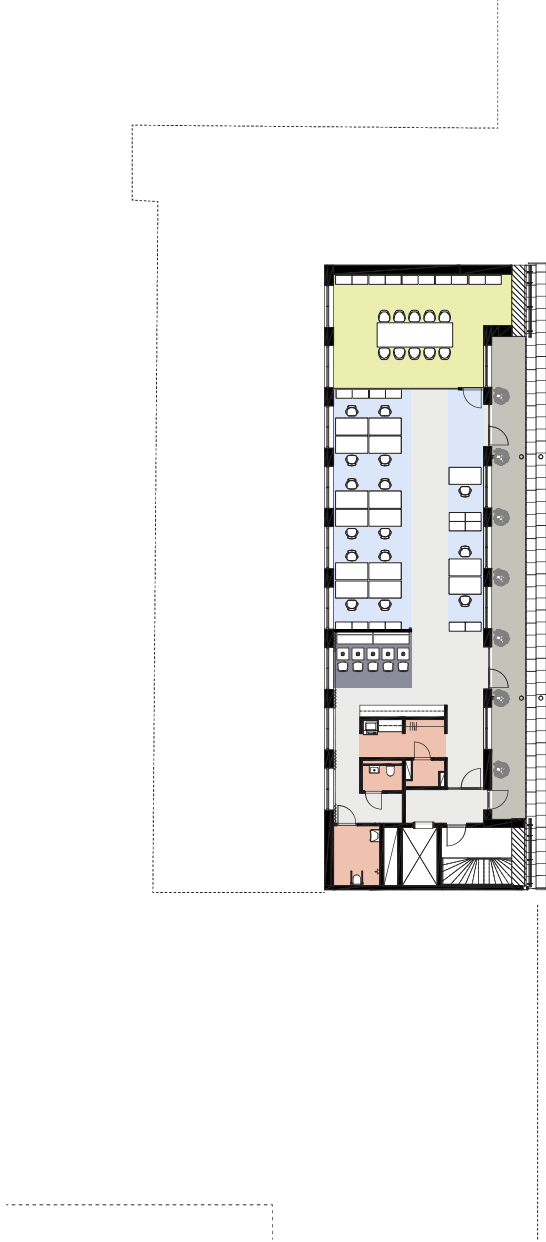

HUS 2

LOKAL MÖBLERING

HUS 2

PLAN 1

1 x ca 250m² ledig lokal

Arbetsyta, öppet landskap/egna rum
Kommunikation
Mötesrum/Samtalrum/telefonrum

Social yta/Öppen mötesyta
WC/Städ/FRD/Garderob

Terrass
Lediga lokaler ny byggnad

HUS 2

PLAN 2

1 x ca 250m² ledig lokal

- Arbetsyta, öppet landskap/egna rum
- Kommunikation
- Mötesrum/Samtalrum/telefonrum
- Social yta/Öppen mötesyta
- WC/Städ/FRD/Garderob
- Terrass
- Lediga lokaler ny byggnad

HUS 2

PLAN 4

1 x ca 250m² ledig lokal

- Arbetsyta, öppet landskap/egna rum
- Kommunikation
- Mötesrum/Samtalrum/telefonrum
- Social yta/Öppen mötesyta
- WC/Städ/FRD/Garderob
- Terrass
- Lediga lokaler ny byggnad

HUS 2

PLAN 5

1 x ca 250m² ledig lokal

- Arbetsyta, öppet landskap/egna rum
- Kommunikation
- Mötesrum/Samtalrum/telefonrum
- Social yta/Öppen mötesyta
- WC/Städ/FRD/Garderob
- Terrass
- Lediga lokaler ny byggnad