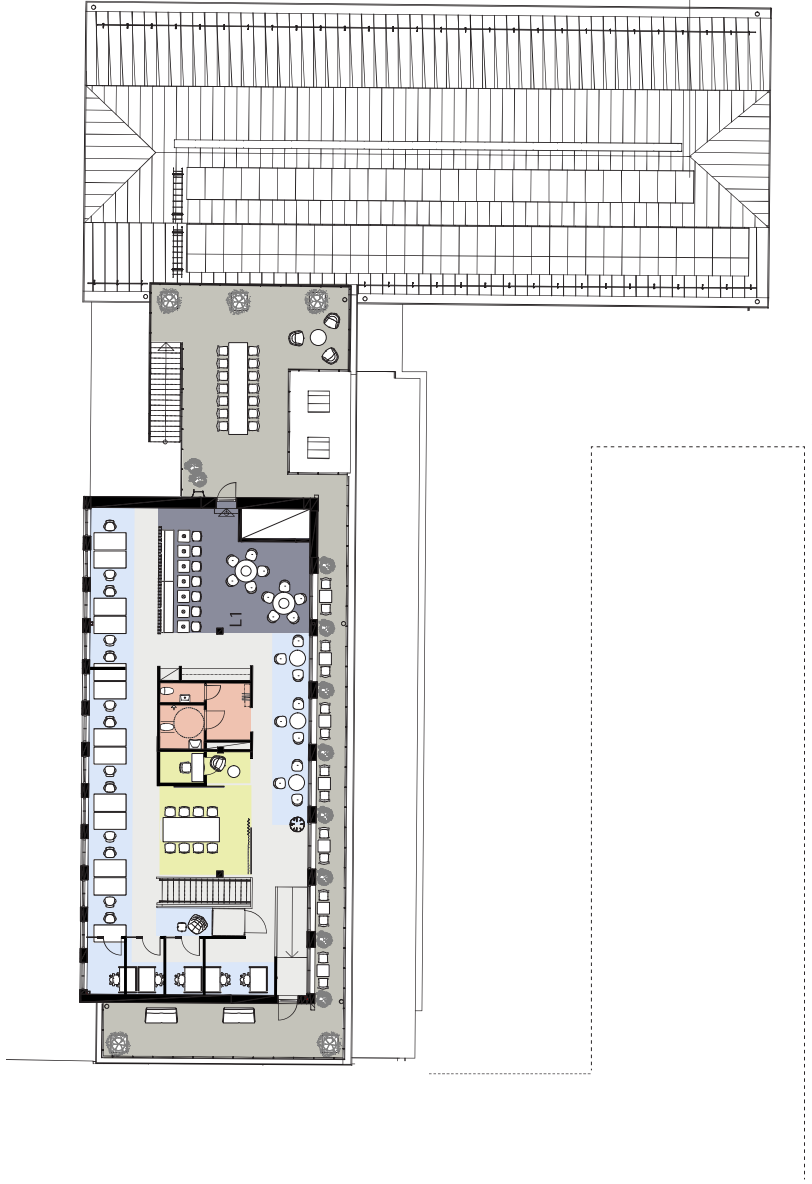

HUS 1

PLAN 5

L1: Uthyr
L2: ca 432m² ledig lokal

- Arbetsyta, öppet landskap/egna rum
- Kommunikation
- Mötesrum/Samtalsrum/telefonrum
- Social yta/Öppen mötesyta
- WC/Städ/FRD/Garderob
- Terrass
- Lediga lokaler ny byggnad

HUS 1

PLAN 6

L1: Uthyr
 L2: ca 350m² ledig lokal (intertrappa till P7)

- Arbetsyta, öppet landskap/egna rum
- Kommunikation
- Mötesrum/Samtalsrum/telefonrum
- Social yta/Öppen mötesyta
- WC/Städ/FRD/Garderob
- Terrass
- Lediga lokaler ny byggnad

HUS 1

PLAN 7

L1: ca 250m² ledig lokal (intertrappa till P6)

- Arbetsyta, öppet landskap/egna rum
- Kommunikation
- Mötesrum/Samtalsrum/telefonrum
- Social yta/Öppen mötesyta
- WC/Städ/FRD/Garderob
- Terrass
- Lediga lokaler ny byggnad