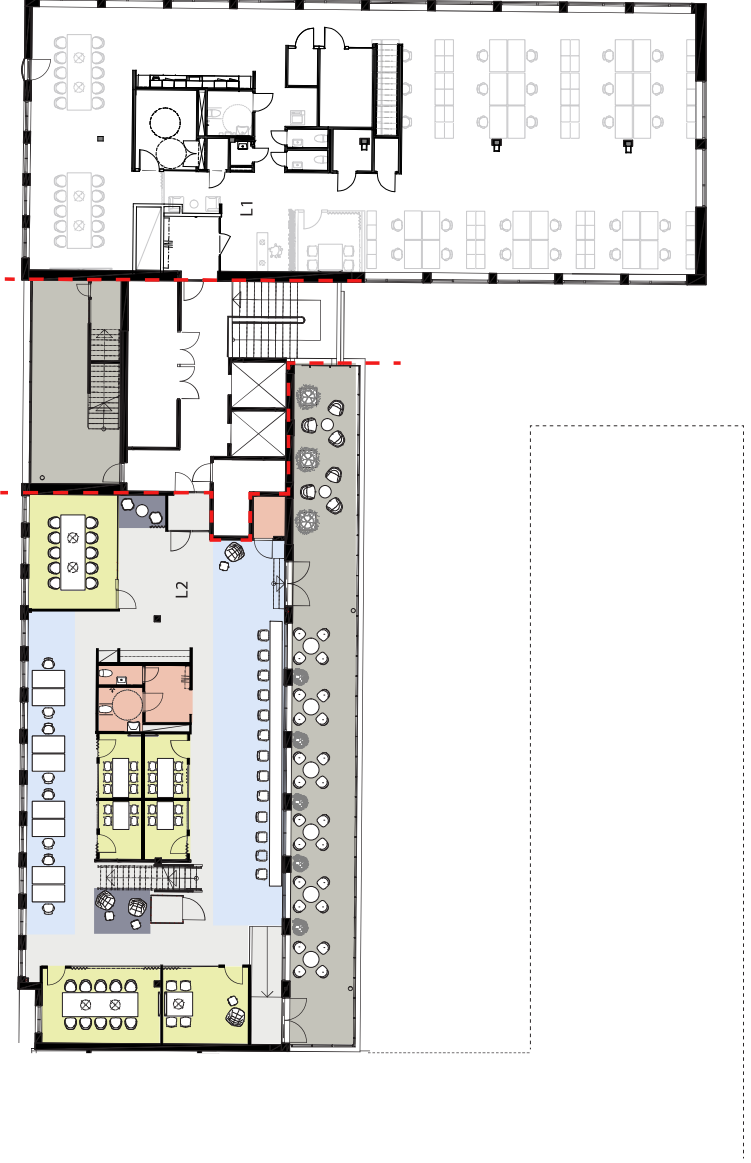

HUS 1

PLAN 5

L1: Uthyr
L2: ca 432m² ledig lokal

- Arbetsyta, öppet landskap/egna rum
- Kommunikation
- Mötesrum/Samtalsrum/telefonrum
- Social yta/Öppen mötesyta
- WC/Städ/FRD/Garderob
- Terrass
- Lediga lokaler ny byggnad

HUS 1

PLAN 6

L1: Uthyr
 L2: ca 350m² ledig lokal (intertrappa till P7)

- Arbetsyta, öppet landskap/egna rum
- Kommunikation
- Mötesrum/Samtalsrum/telefonrum
- Social yta/Öppen mötesyta
- WC/Städ/FRD/Garderob
- Terrass
- Lediga lokaler ny byggnad

HUS 1

PLAN 7

L1: ca 250m² ledig lokal (intertrappa till P6)

- Arbetsyta, öppet landskap/egna rum
- Kommunikation
- Mötesrum/Samtalsrum/telefonrum
- Social yta/Öppen mötesyta
- WC/Städ/FRD/Garderob
- Terrass
- Lediga lokaler ny byggnad