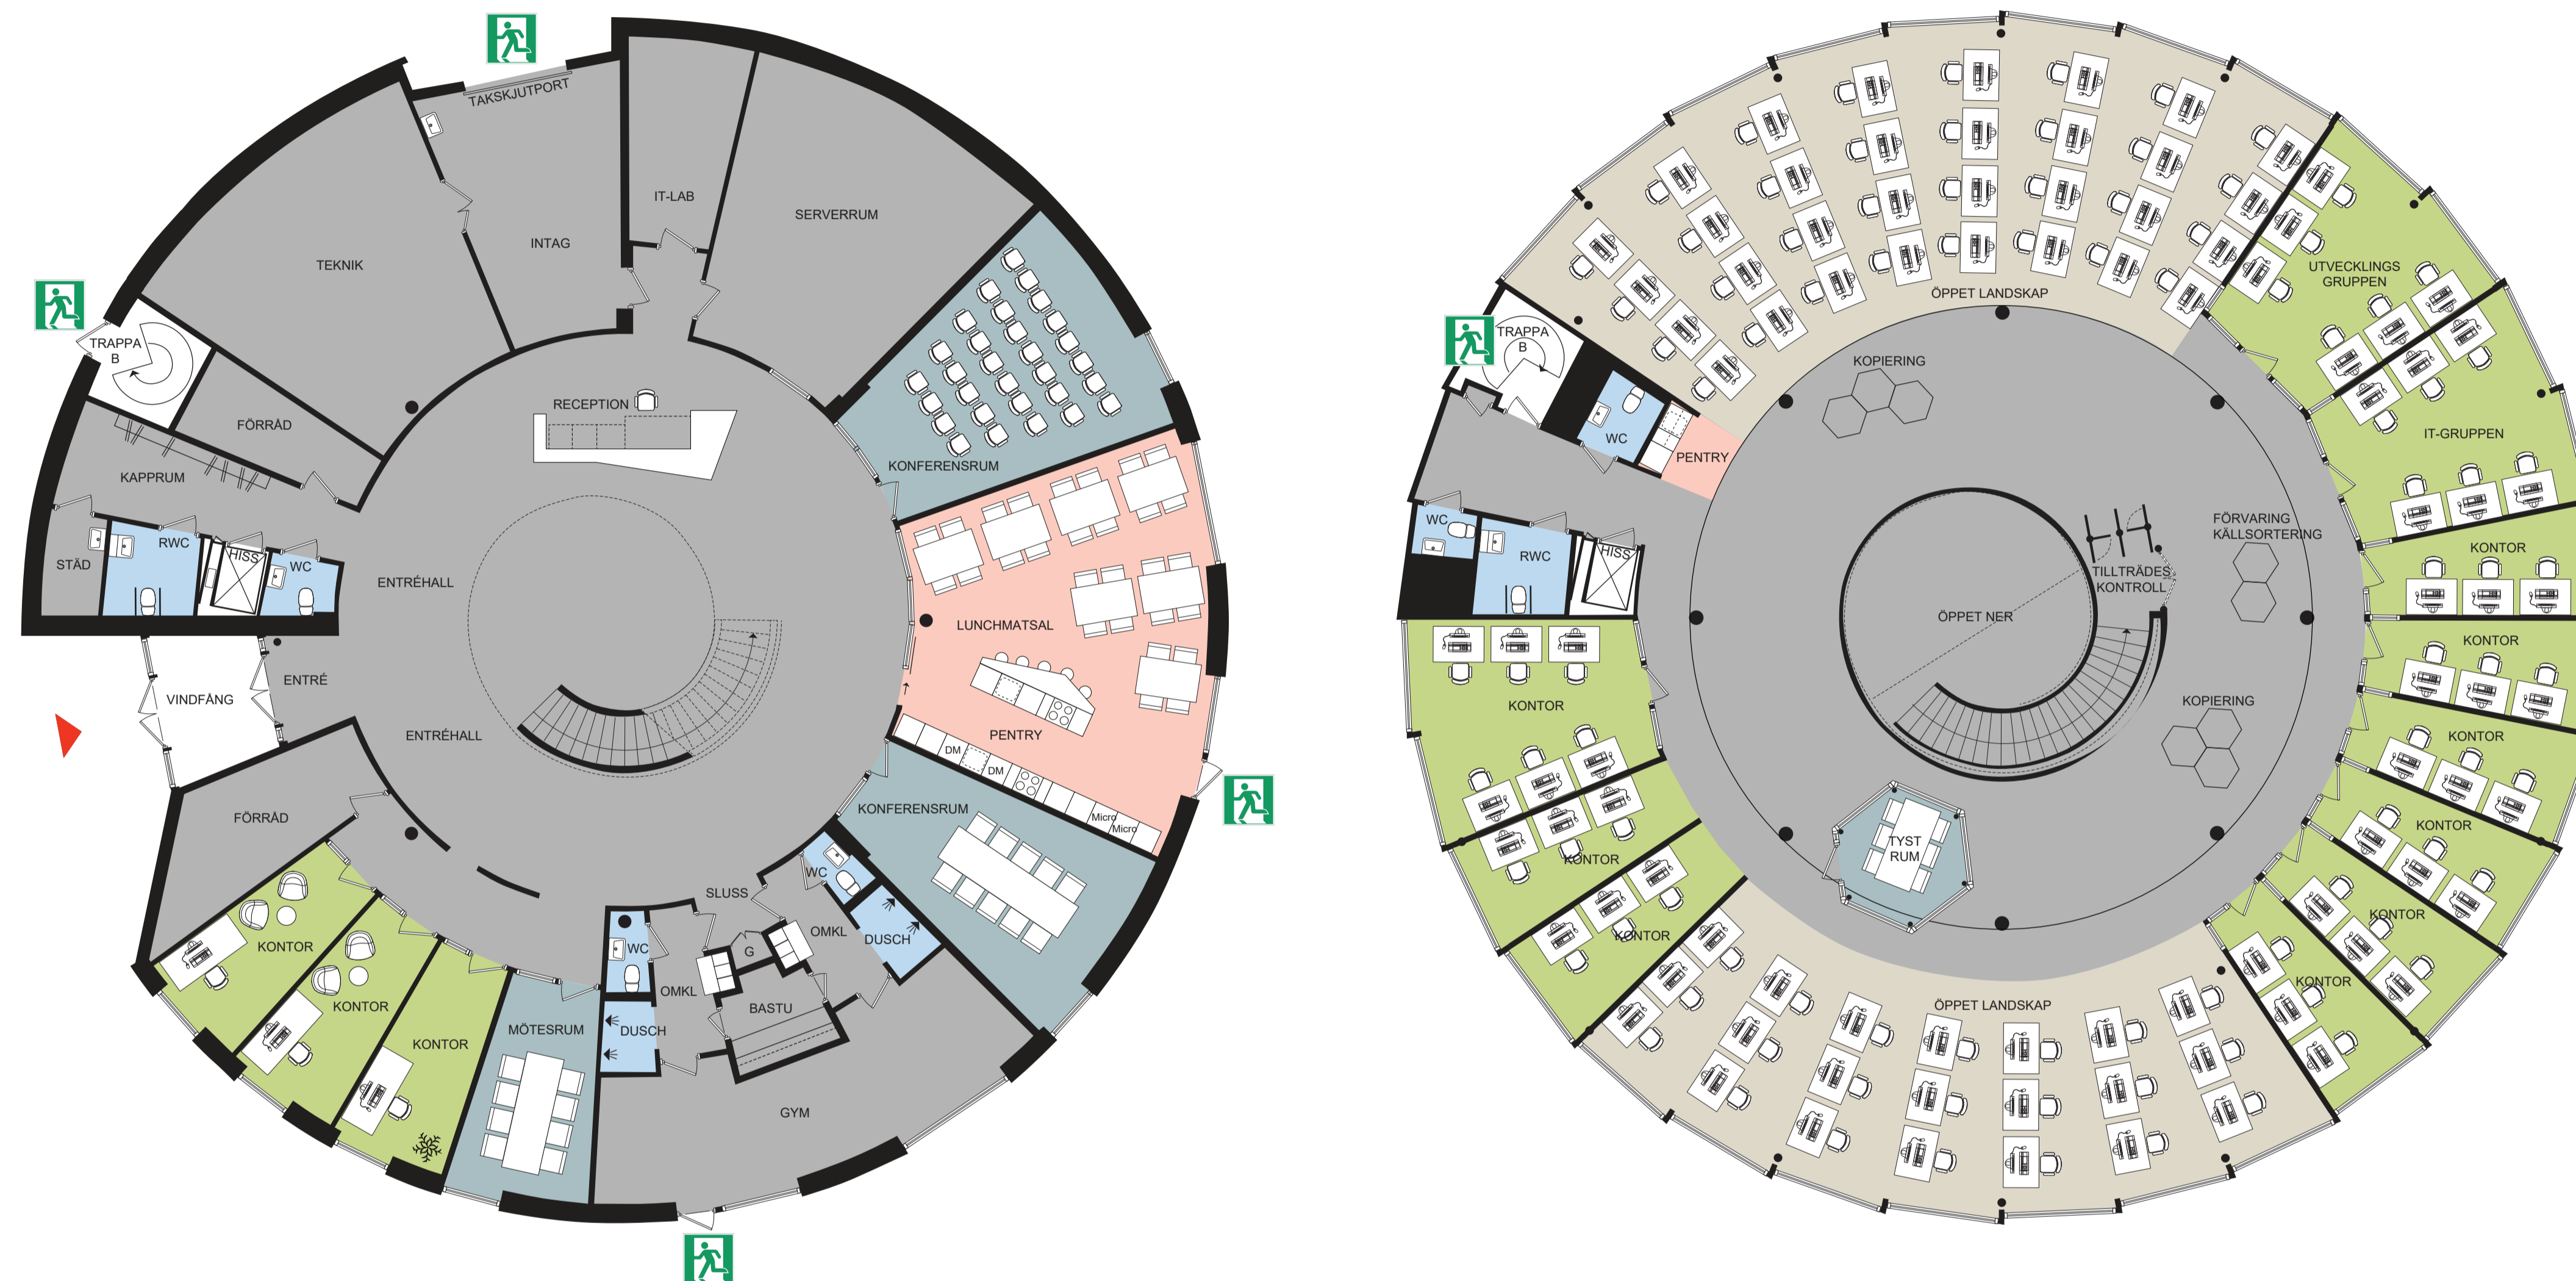

MÖLNLYCKE

Adress: KALKYLVÄGEN 3

Yta: 1215vm

Vån: Markplan + våning 1

Arbetsplatser: 98 st

FÖRKLARING:

- Kök/pentry
- WC/DUSCH
- Mötesrum
- Kontorsrum
- Öppet landskap
- Förråd/arkiv/övriga ytor

SKALA 1: 100 (A3 format)