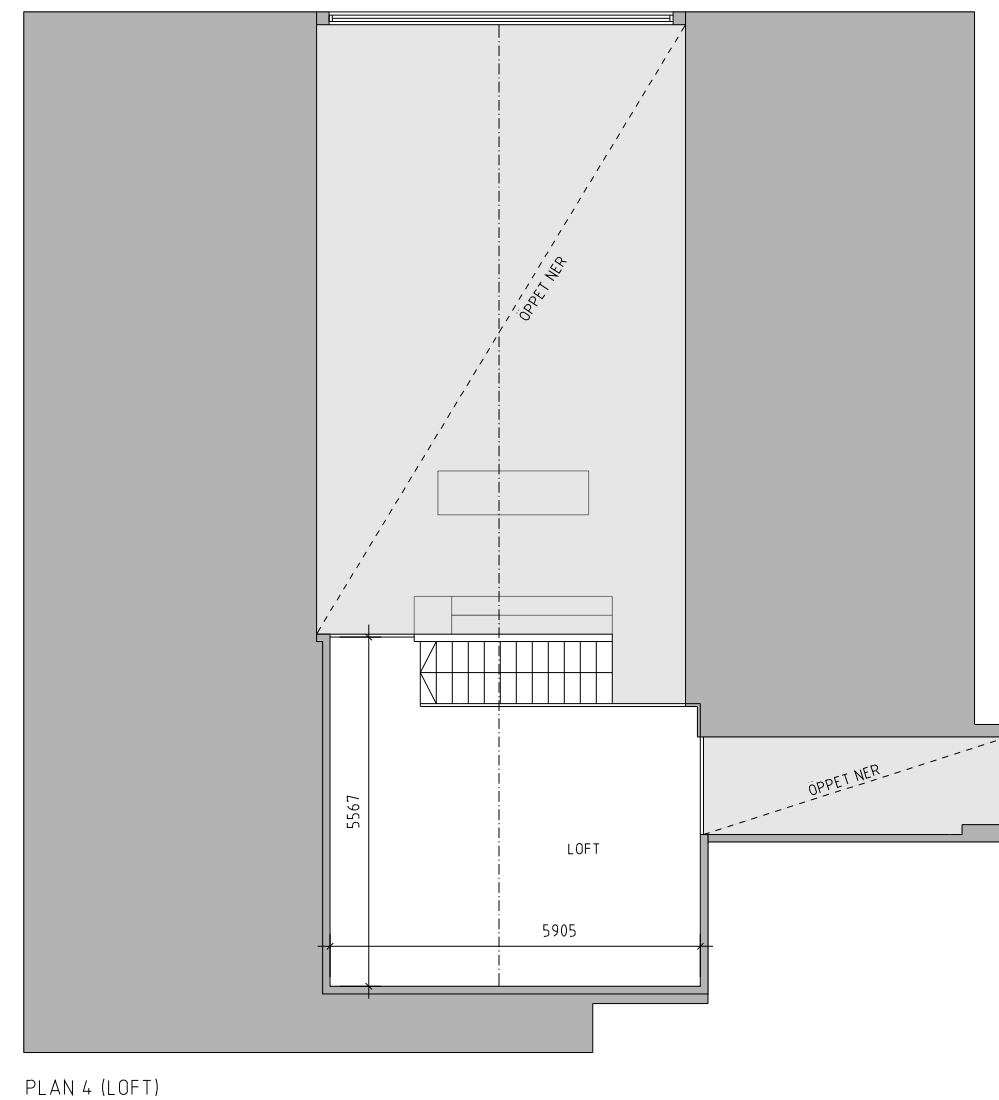

LOKAL - BOLSHEDENS INDUSTRIVÄG 18, BILLDAL - 257 KVM - PLAN 3, 4 (LOFT)

ANTAL KVADRATMETER: 257 KVM
 ANTAL VÅNINGSPÅN: 2ST
 ANTAL WC: 2ST
 ANTAL DUSCH: 1ST
 ANTAL PENTRY: 1ST

MÅTTAVVIKELSER KAN FÖREKOMMA
 0 1 2 3 4 5 METER