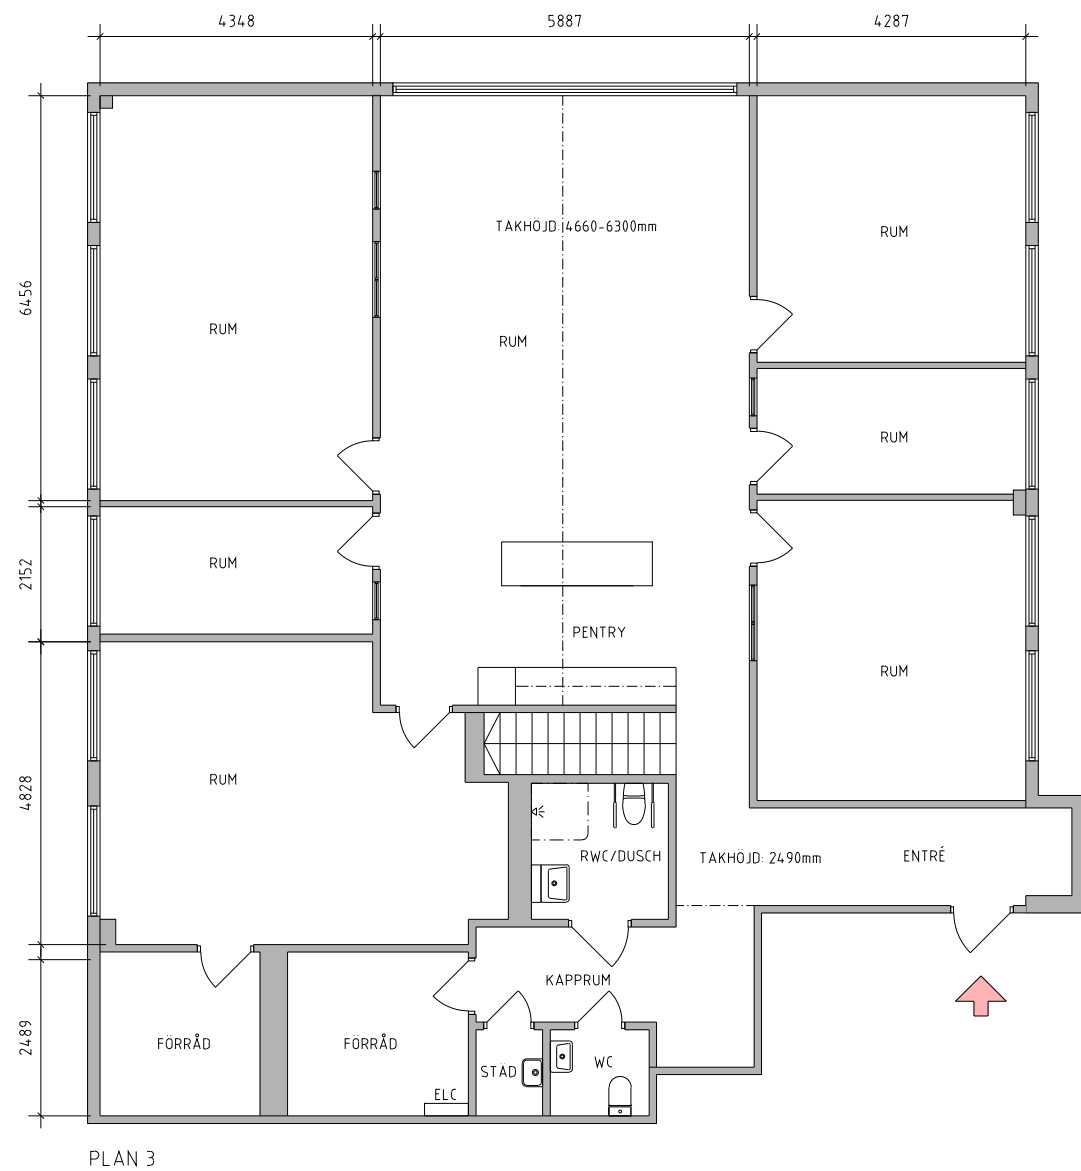

LOKAL - BOLSHEDENS INDUSTRIVÄG 18, BILLDAL - 257 KVM - PLAN 3, 4 (LOFT)

ANTAL KVADRATMETER: 257 KVM
 ANTAL VÅNINGSPÅN: 2ST
 ANTAL WC: 2ST
 ANTAL DUSCH: 1ST
 ANTAL PENTRY: 1ST

MÅTTAVVIKELSER KAN FÖREKOMMA
 0 1 2 3 4 5 METER