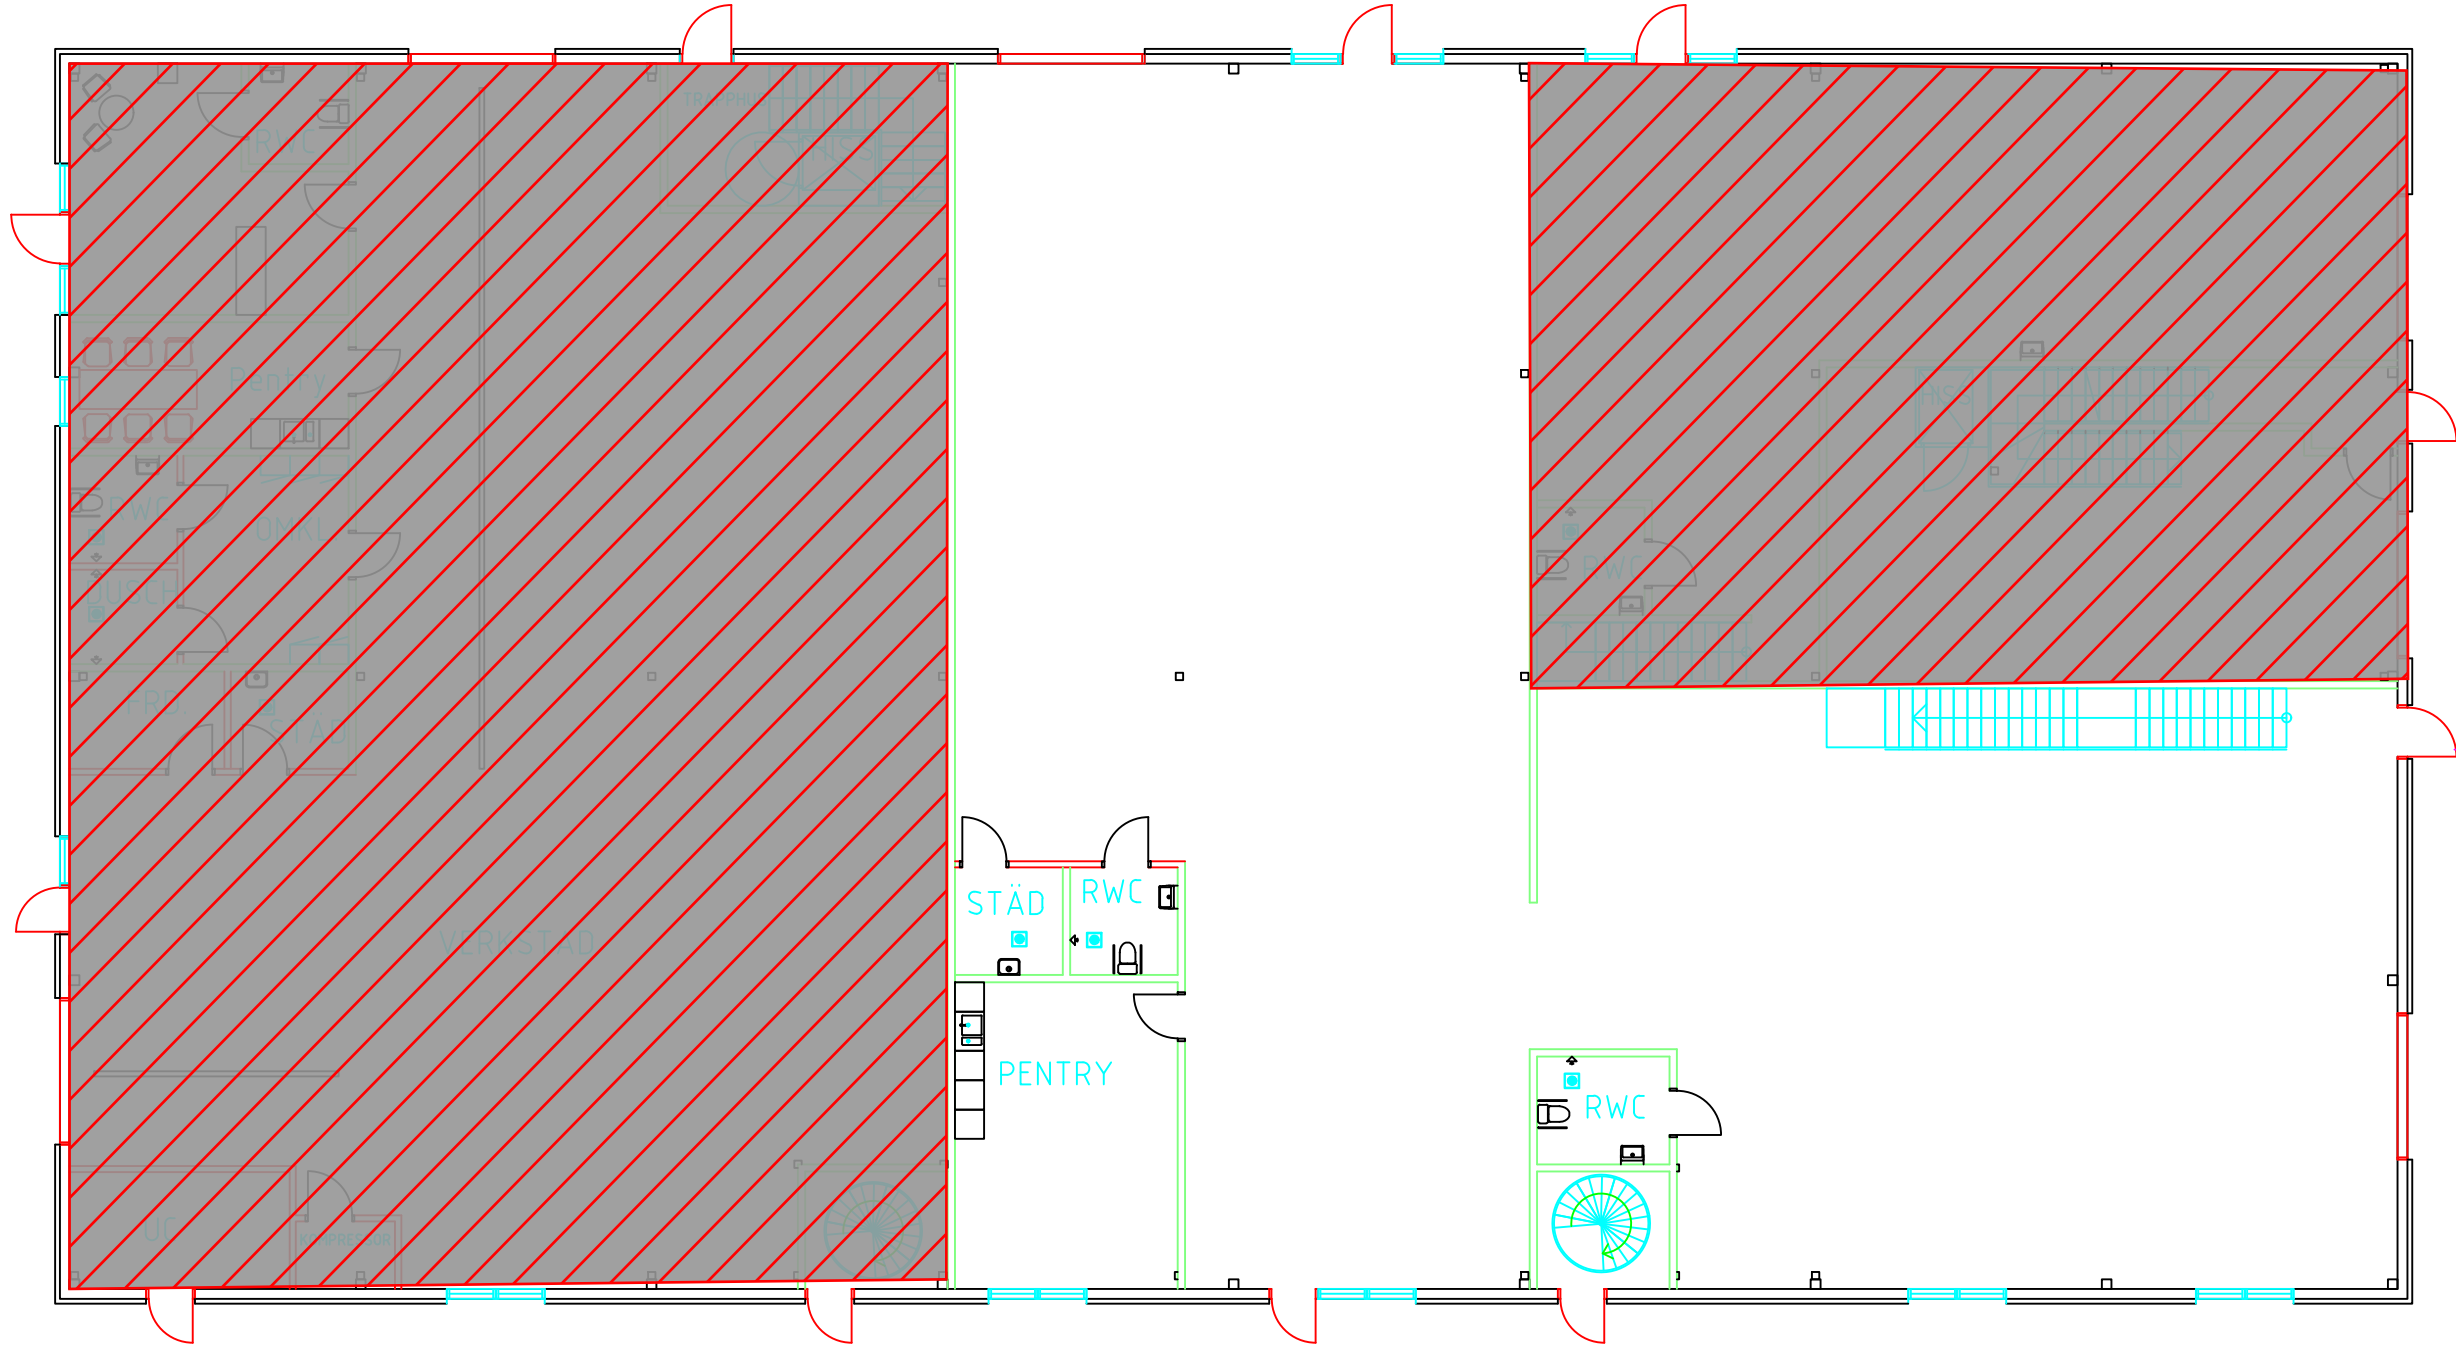

IV1: 125mm  
IV2: 150mm  
IV3: 285mm

PLAN 1

A-A

MODELL			
		LINBLOCKET 4 LINBLOCKGATAN 3, VÄSTERÅS	
		MARKPLAN	
DATE	BY	SCALE	SCALE
2026-05-18	L.E.		SKALA 1:100

IV1: 125mm  
IV2: 150mm  
IV3: 285mm

PLAN 2

MODELL		LINBLOCKET 4 LINBLOCKGATAN 3, VRSTERAS PLAN 2	
PROJEKTANT	BYGGNAD	BYGGNAD	BYGGNAD
2026-05-18	L.E.		SKALA 1:100