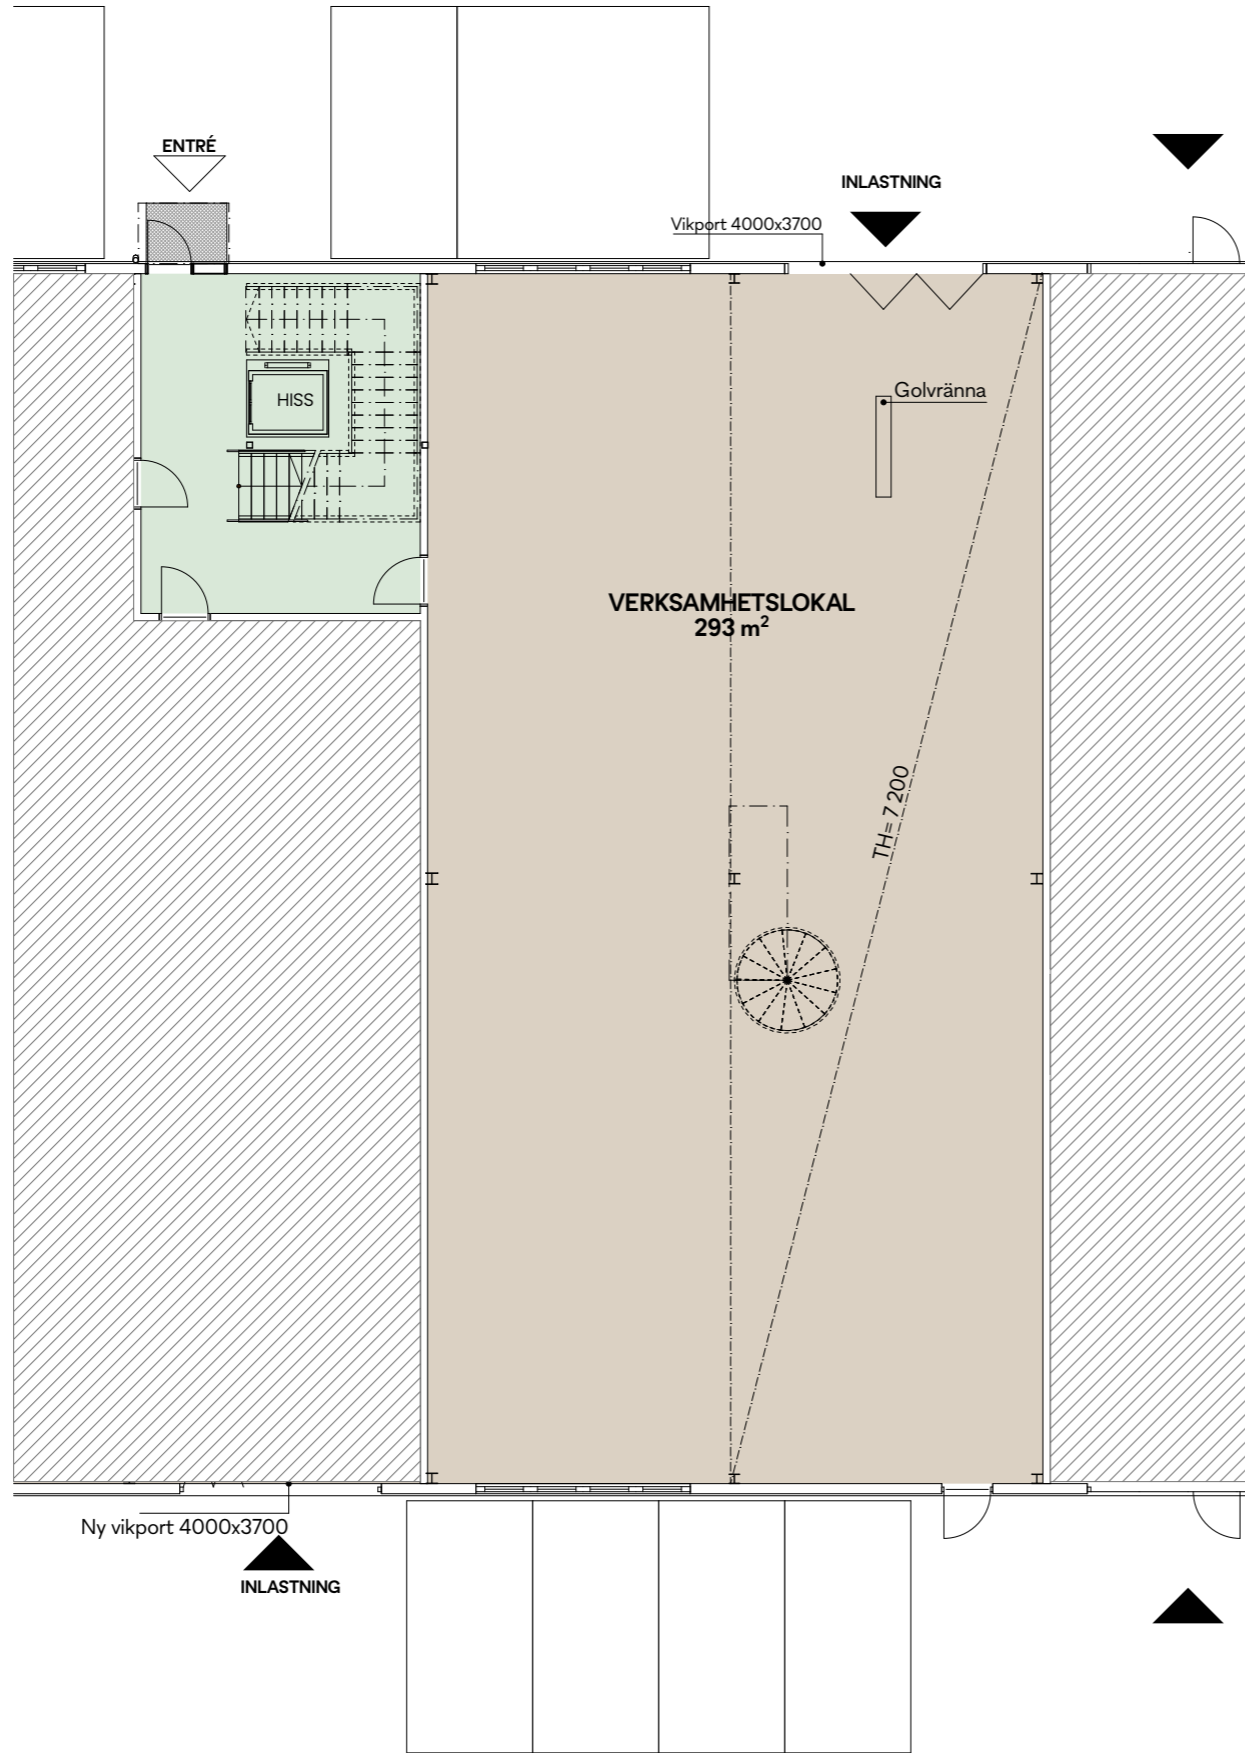

# SLAKTHUSOMRÅDET

DANMARKSGATAN 26

## HUS 1, LOKAL 3

ANNAN HG

### LOKALYTOR

LOKAL 3	
Plan 1	293
Plan 2	67
<b>360 m<sup>2</sup></b>	

Plan 1  
1:150

Plan 2  
1:150