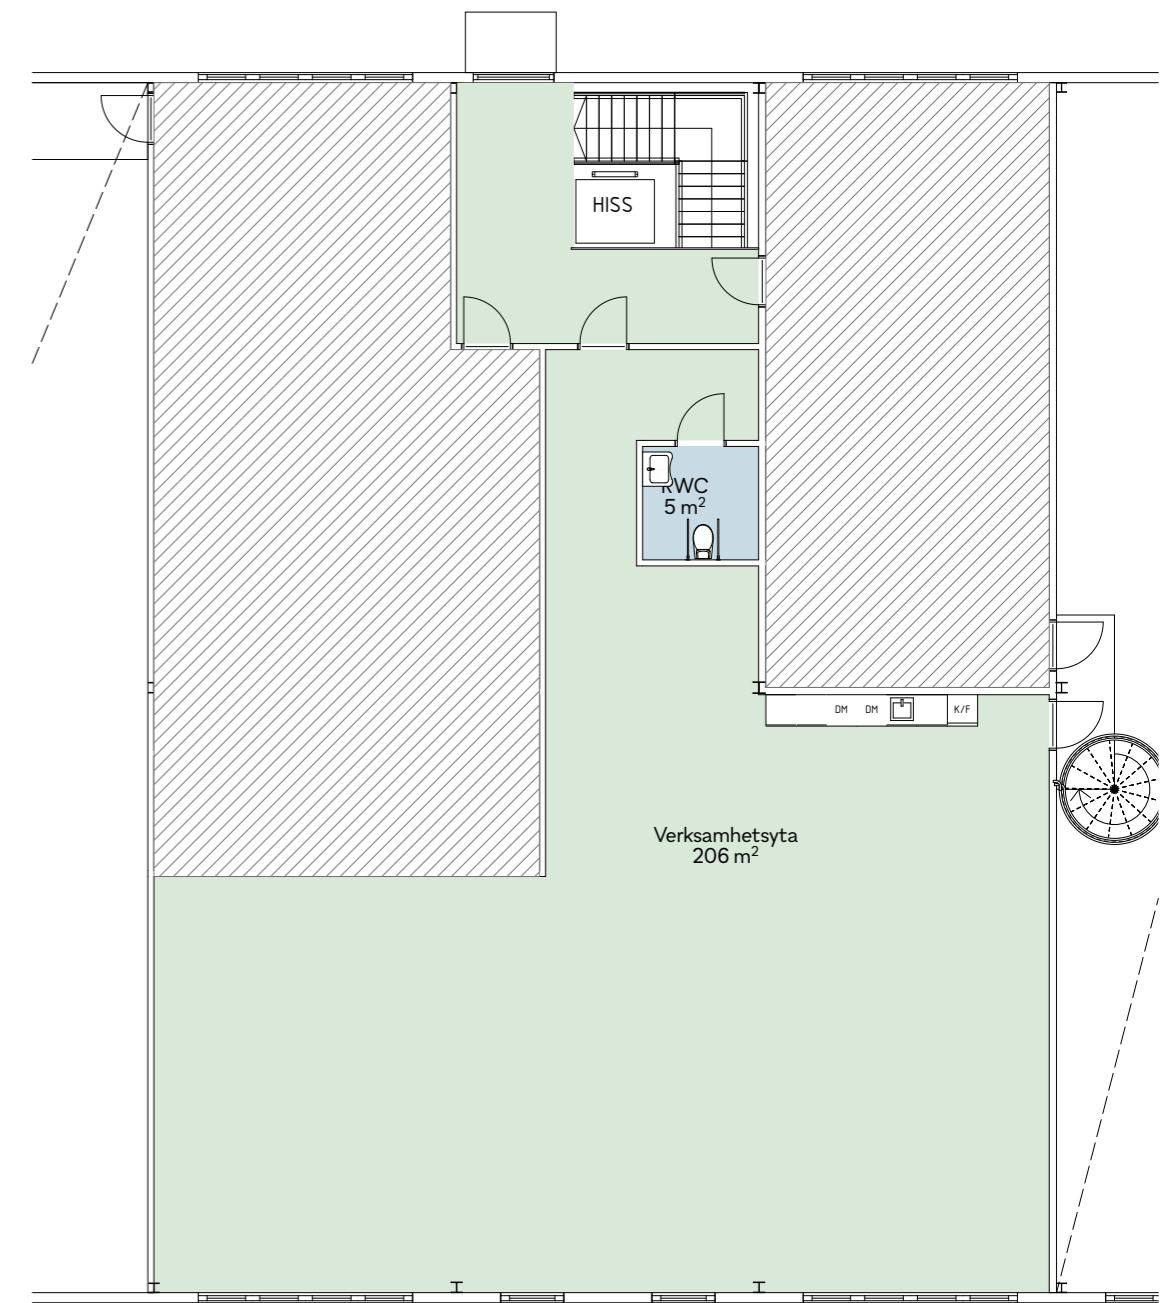

**SLAKTHUSOMRÅDET**  
DANMARKSGATAN 26

**HUS 1, LOKAL 2**

ANNAN HG

**LOKALYTOR**

LOKAL 2	
Plan 1	201
Plan 2	211
<b>413 m<sup>2</sup></b>	

**Plan 1**  
1:150

**Plan 2**  
1:150