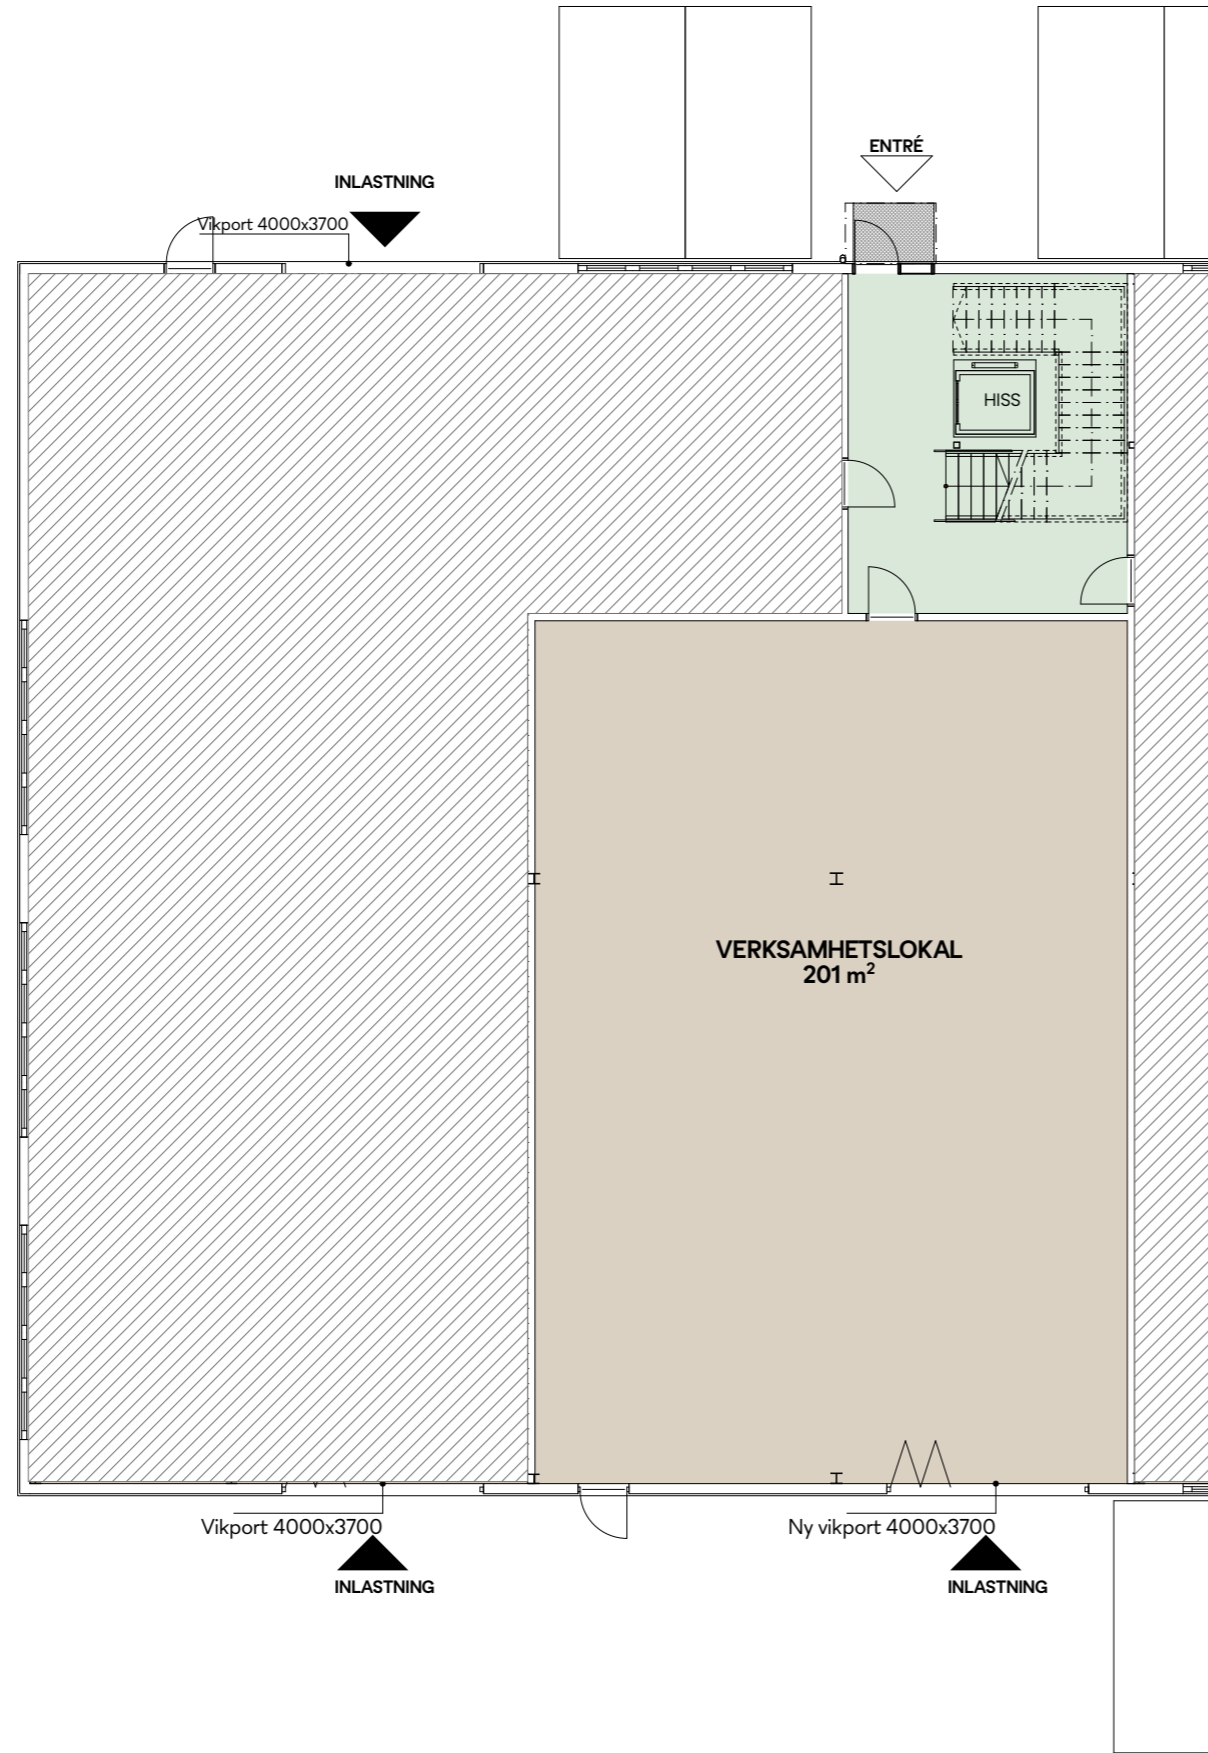

**SLAKTHUSOMRÅDET**  
DANMARKSGATAN 26

**HUS 1, LOKAL 2**

ANNAN HG

**LOKALYTOR**

LOKAL 2	
Plan 1	201
Plan 2	211
<b>413 m<sup>2</sup></b>	

**Plan 1**  
1:150

**Plan 2**  
1:150