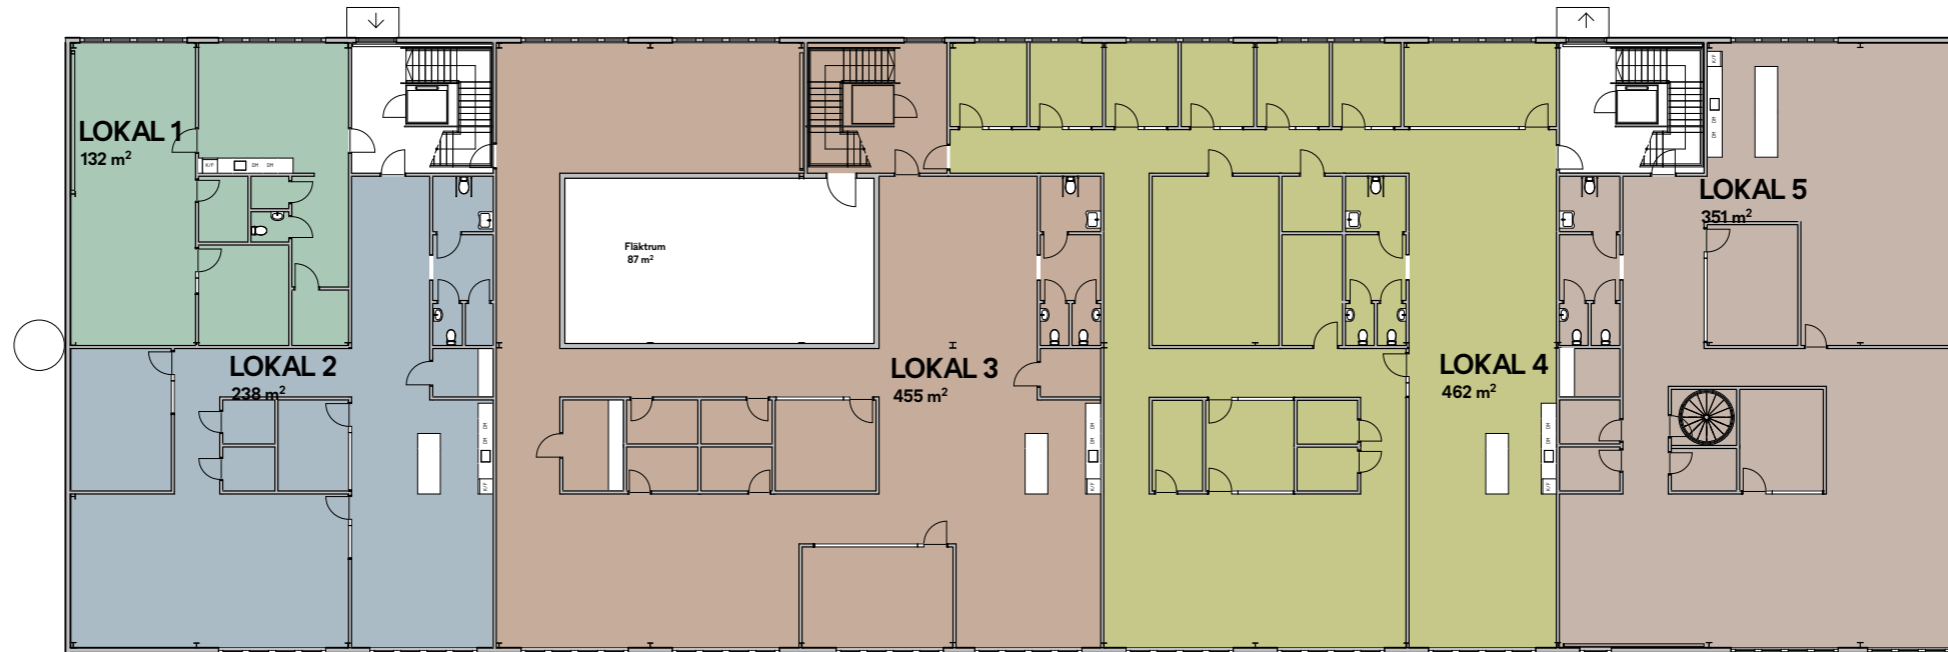

SLAKTHUSOMRÅDET

DANMARKSGATAN 26

HUS 2

LOA

LOKAL 1

Plan 1	130
Plan 2	132
Totalt	263 m²

LOKAL 2

Plan 1	240
Plan 2	238
Totalt	478 m²

LOKAL 3

Plan 1	720
Plan 2	455
Totalt	1 175 m²

LOKAL 4

Plan 1	285
Plan 2	462
Totalt	747 m²

LOKAL 5

Plan 1	354
Plan 2	351
Totalt	705 m²
Samtliga lokaler	3 369 m²

Plan 2
1:300

Plan 1, Entréplan
1:300

SKALA 1:300