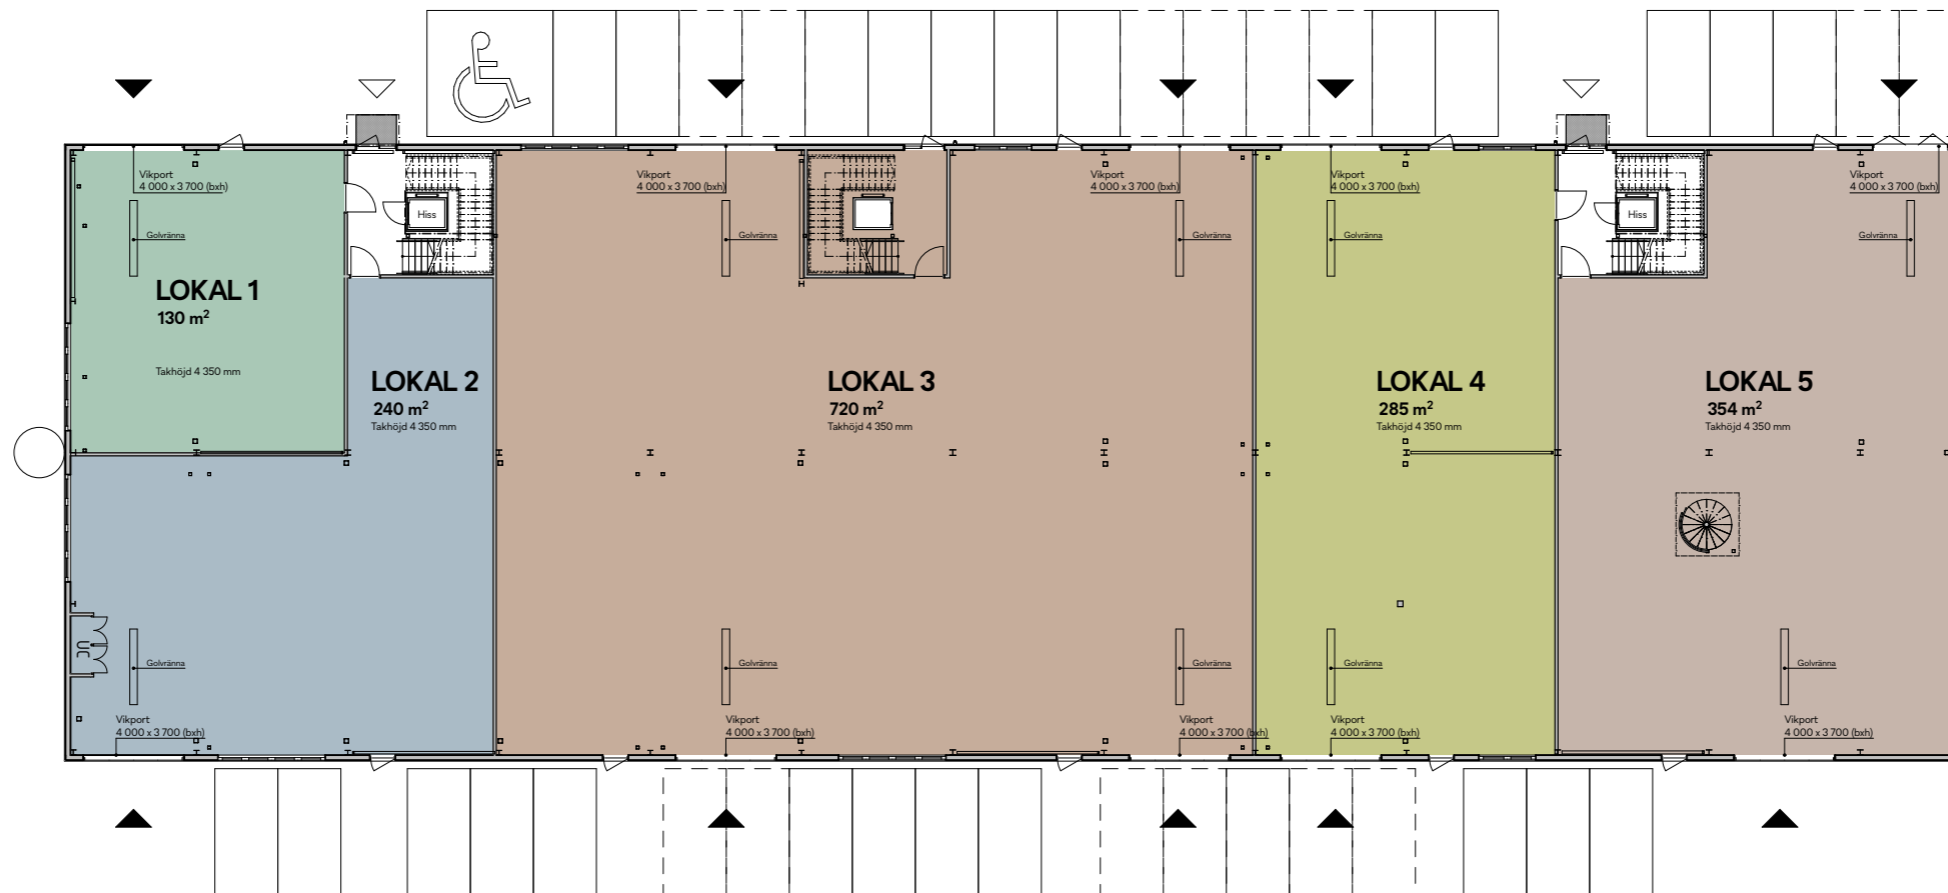

SLAKTHUSOMRÅDET

DANMARKSGATAN 26

HUS 2

LOA

LOKAL 1

Plan 1	130
Plan 2	132
Totalt	263 m²

LOKAL 2

Plan 1	240
Plan 2	238
Totalt	478 m²

LOKAL 3

Plan 1	720
Plan 2	455
Totalt	1 175 m²

LOKAL 4

Plan 1	285
Plan 2	462
Totalt	747 m²

LOKAL 5

Plan 1	354
Plan 2	351
Totalt	705 m²
Samtliga lokaler	3 369 m²

Plan 2
1:300

Plan 1, Entréplan
1:300

SKALA 1:300