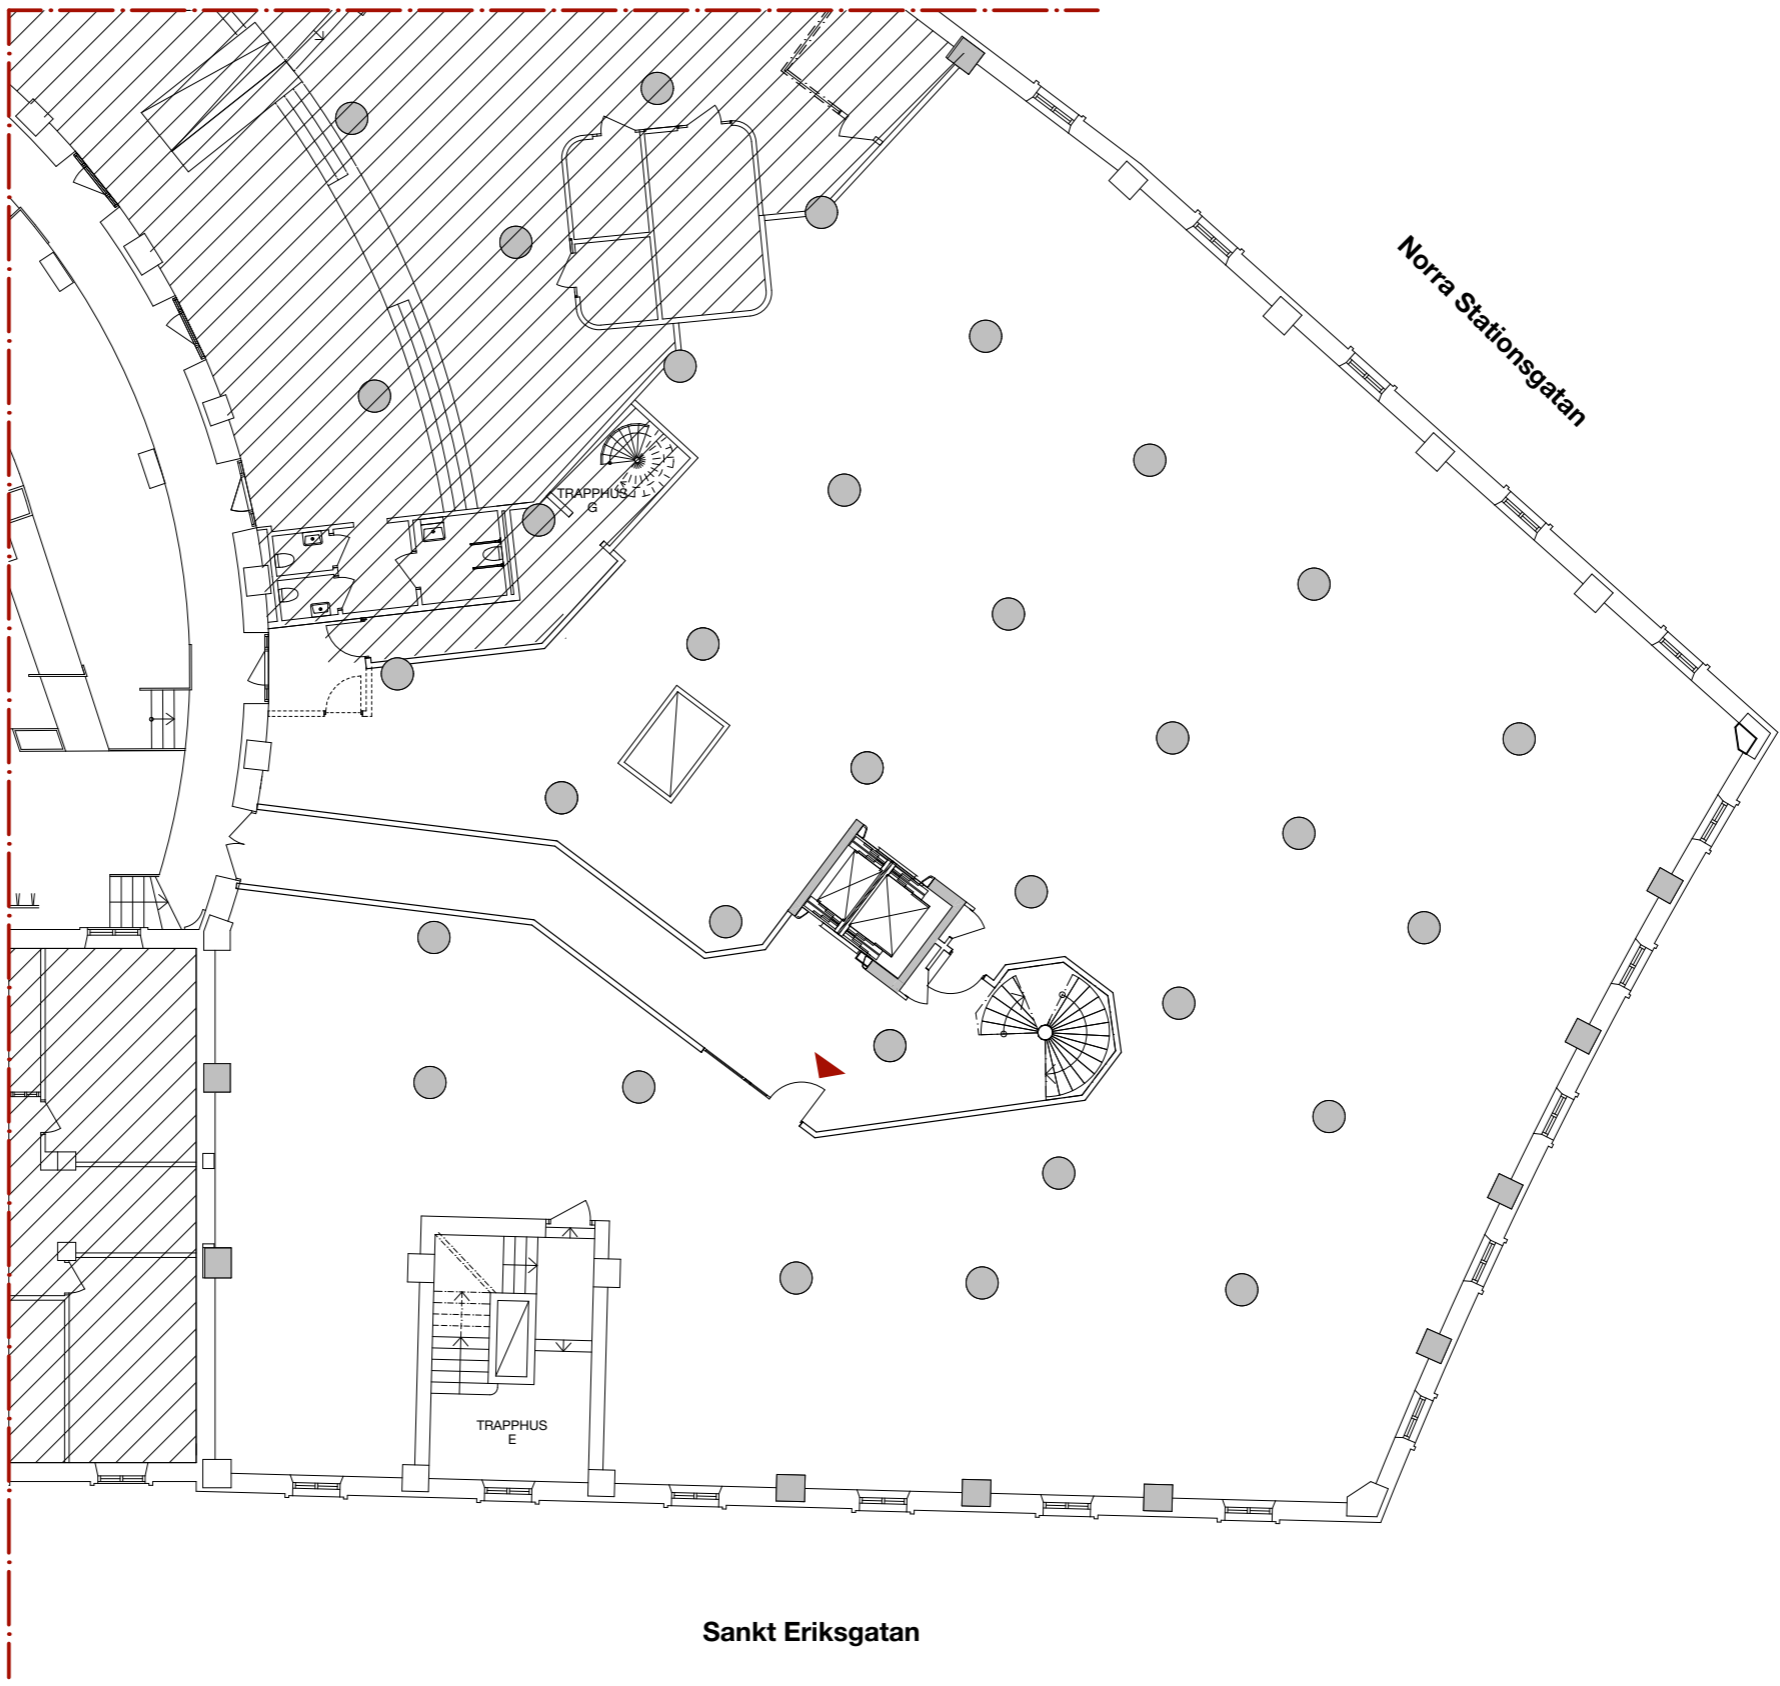

St Eriksgatan 125

Hyresgästkiss

Kv Städet 9, Plan 3

▲ ENTRÉPIL

Avvikelser kan förekomma
Lös inredning ingår ej

1:200 (A3) 0 1 2 3 4 5 10m