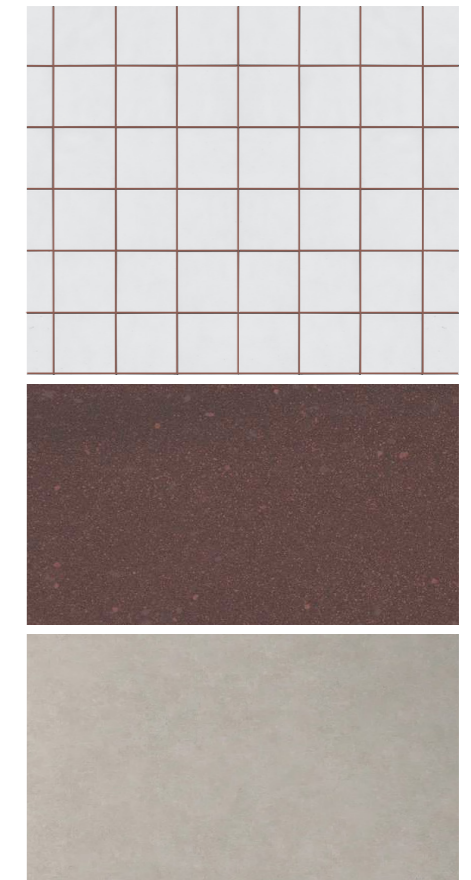

## DETALJER

MÖRKT TRÄ  
ROSTFRI STÅL