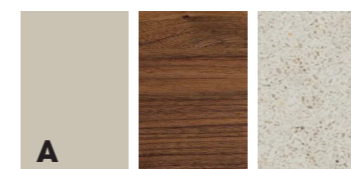

PENTRY

GOLV	Slipad betong
TAK	Diktmonterad mineralullsplatta 60x60 cm, kulör mörkbrun lika vägg i stråk samt nedpendlat trä raster, installationer målas lika utak.
BELYSNING	Inbyggd belysning i undertaks raster av trä, LED-60x60 plattor infällda i trä raster. Uttag för miljöbelysning ovan ev. köksö. LED-list under överskåp / i nisch över arbetsbänk. På vägg utan skåp/hyllor indirekt väggarmatur typ Ton-iTon Circle 160 eller likv.
BLANDARE	Rostfritt stål, enligt senare
KÖKSLUCKA	Valnötsfaner med integrerad grepplist samt målad lucka enl. design +

ATELIER

OPALITE

NOIR

VÄGG	Vägg målas ovan stänkskydd, kulör lika lucka	Vägg målas ovan stänkskydd, kulör lika lucka	Vägg målas ovan stänkskydd, kulör lika lucka
BÄNKSKIVA	Konststen, Vedum "starwhite", tjocklek 20 mm	Rostfri, borstad	Rostfri, borstad
STÄNKSKYDD	Lika bänkskiva, höjd ca 200 mm	Lika bänkskiva, höjd ca 200 mm	Lika bänkskiva, höjd ca 200 mm
KÖKSLUCKA	Vedum Moa (eller likv.), kulör linnebeige, NCS S 2005-Y20R	Vedum Moa (eller likv.), kulör special, NCS S 6030-R10B	Vedum Moa (eller likv.), kulör dimgrön, NCS S 4005-G80Y