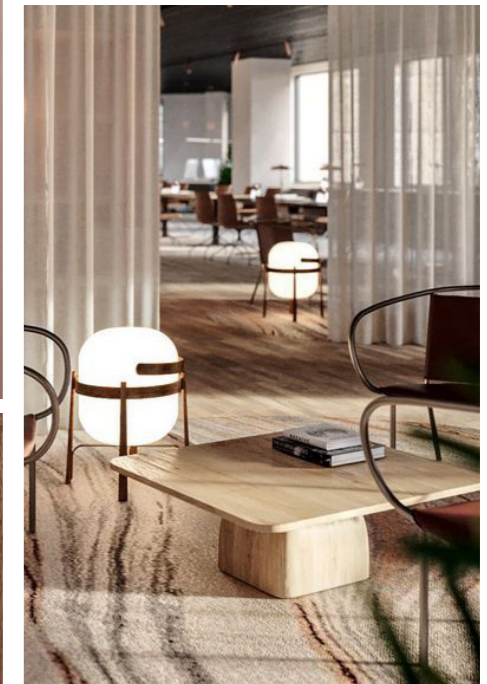

DESIGNKONCEPT OPALITE

DETTA KONCEPT ERBJUDER EN MODERN, STILLA ELEGANS MED PASTELLIGA FÄRGINSLAG - EN LJUS PALETT DÄR MÖBLERNA KAN TA RAMPLJUSET.

KOMPLETTERA DETTA KONCEPT MED LÖSA MÖBLER AV LACKERADE STÅLRÖR, KULÖRT KLÄDSEL I DJUPA TONER, AVPASSADE MATTOR MED LÅNG LUGG SAMT BELYSNINGSARMATURER MED ELEGANT UTTRYCK.

VÄGGKULÖR