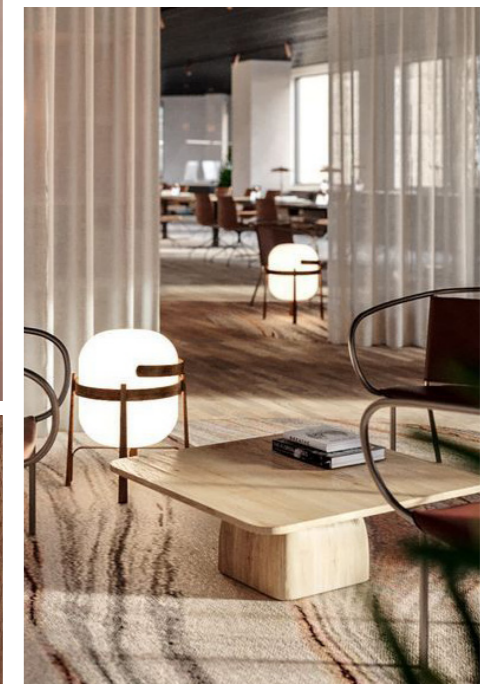

DESIGNKONCEPT OPALITE

DETTA KONCEPT ERBJUDER EN MODERN, STILLA ELEGANS MED PASTELLIGA FÄRGINSLAG - EN LJUS PALETT DÄR MÖBLERNA KAN TA RAMPLJUSET.

KOMPLETTERA DETTA KONCEPT MED LÖSA MÖBLER AV LACKERADE STÅLRÖR, KULÖRT KLÄDSEL I DJUPA TONER, AVPASSADE MATTOR MED LÅNG LUGG SAMT BELYSNINGSARMATURER MED ELEGANT UTTRYCK.

VÄGGKULÖR