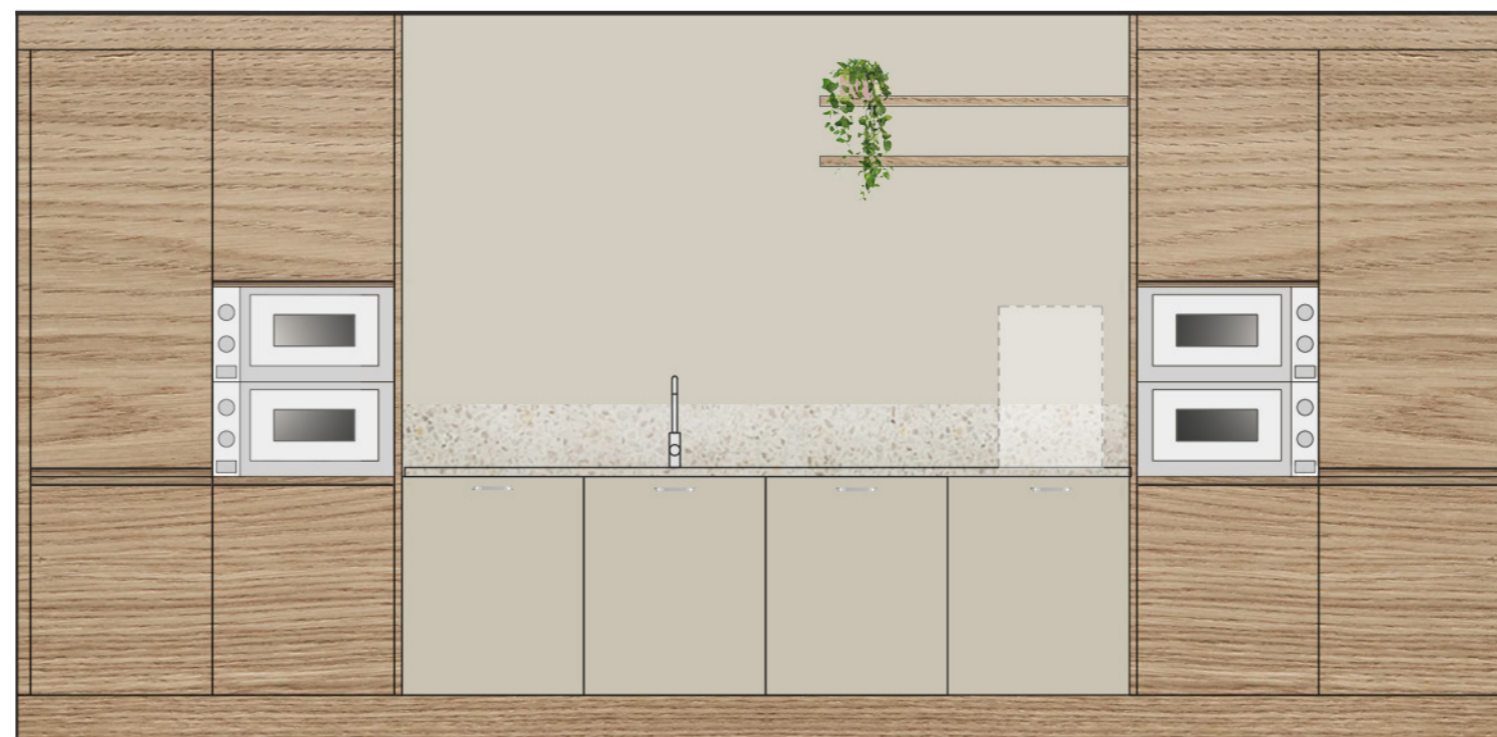

PENTRY

ILLUSTRATION

GOLV

UNDERTAK

VÄGG

BÄNKSIVA

LUCKOR