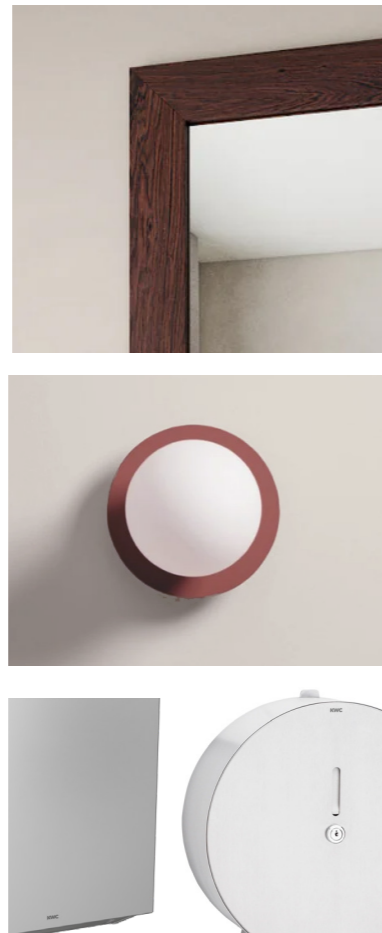

KULÖRKARTOR

ATELIER

OPALITE

NOIR

Exakta NCS-kulörer är under arbete och ska provmålas på pannåer innan de implementeras i projektet.

PALETT WC

INSPIRATION

DETALJER