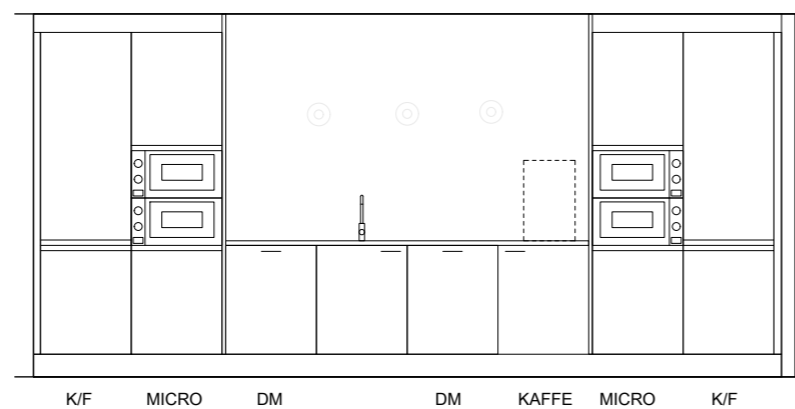

LÄNGST FASAD:
GLASPARTI LACKERAS I KULÖR
BRUTEN VIT, NCS 1002-Y

PENTRY

UPPSTÄLLNING

VY A

VY B

VY C

PLANVY

MATERIAL- OCH KULÖRBESKRIVNING