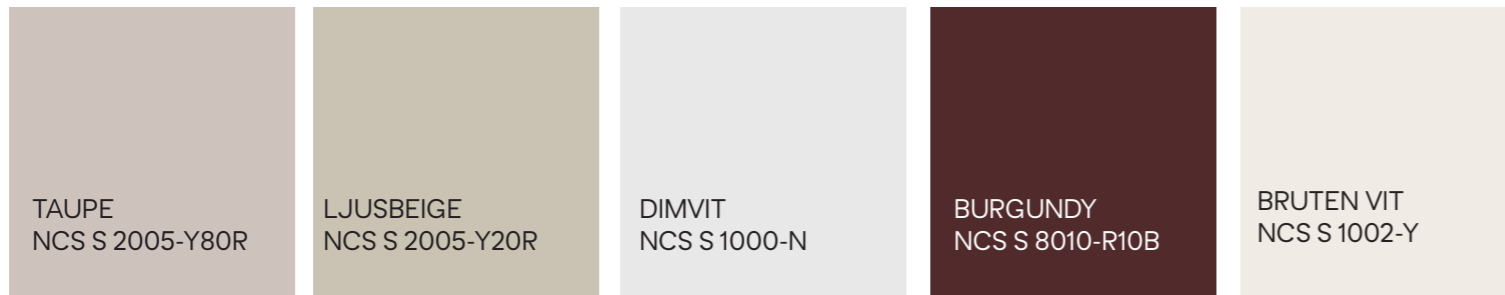

NOIR

GOLV Alabaster beige 090721048

Ash Grey 090771048

Terra green 090733048

VÄGG NCS-kulörer enligt kulörkarta

NCS-kulörer enligt kulörkarta

NCS-kulörer enligt kulörkarta

MATERIAL- OCH KULÖRBESKRIVNING

KULÖRKARTOR

ATELIER

OPALITE

NOIR

Exakta NCS-kulörer är under arbete och ska provmålas på pannåer innan de implementeras i projektet.

PALETT WC

INSPIRATION

DETALJER