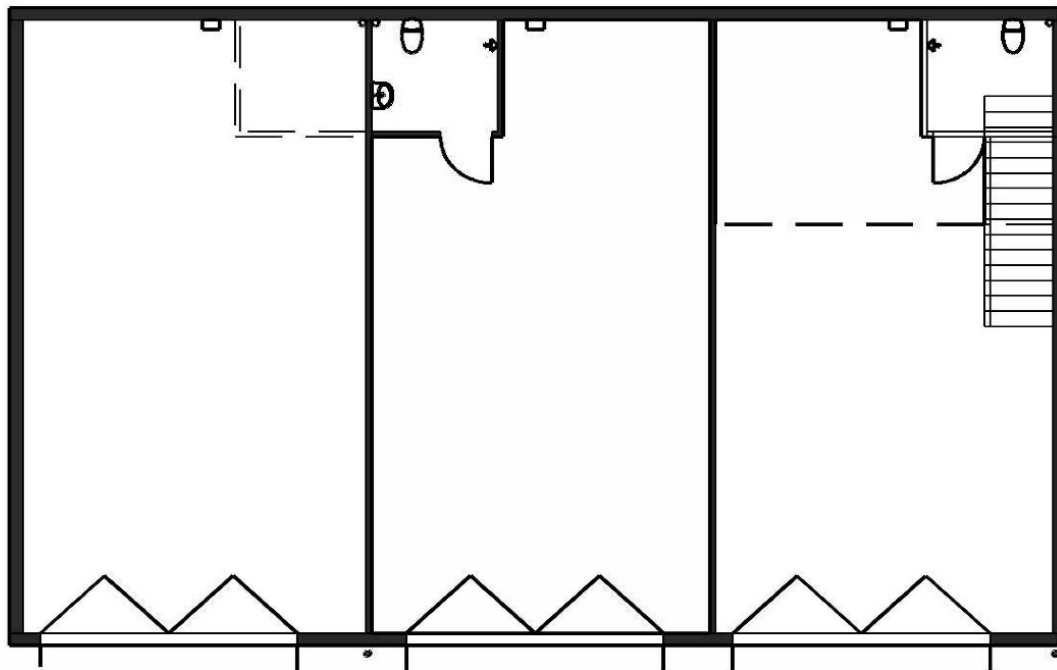

Nybyggda Verksamhetsmoduler - TILLVAL

Följande tillval är möjliga att göra vid tecknande av kontrakt.

Grundutförande

Med wc/dusch

Med wc/dusch och loft

Golvmålning med epoxi	380 kronor per månad
Wc/ dusch i egen enhet	1260 kronor per månad
Fiberanslutning	Engångskostnad 7000 kronor, löpande avgifter i abonnemang
Loft med trappa	Pris enligt senare.