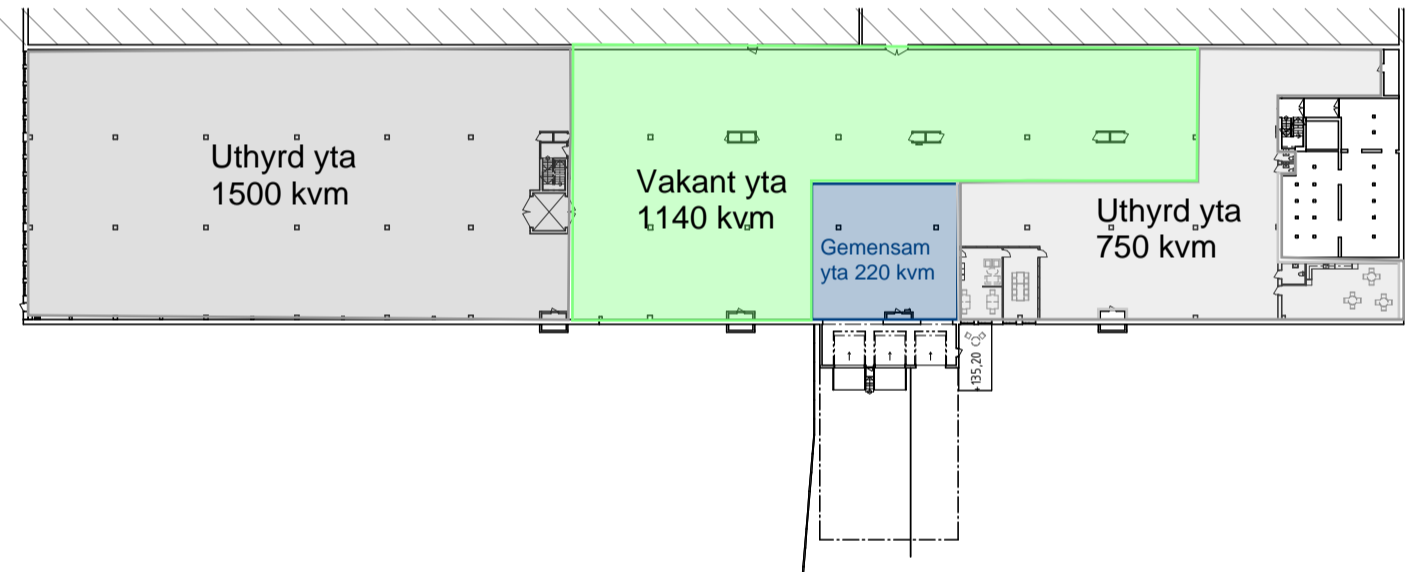

SYMBOLER:

- BEF VÄGG
- NY VÄGG
- EFTERLAGNING VÄGG
- RIVEN VÄGG
- BEF DÖRR
- NY DÖRR
- BEF FÖNSTER/
GLASPARTI
- NYTT FÖNSTER/
GLASPARTI

KÖNNEKTIONSLINJE

BET	NUMMER	ÄNDRA	DATE
IDÉSKISS			
BORÅS STAD, NYFOSA RYDAHÖG 1 Hyresgästpassning FB Cargo AB			
ARKON Karlavagnsgatan 19 033-120 120 www.arkon.se info@arkon.se			
BYGGKONSTLÄSARE	BYGGKONSTLÄSARE	HANDELSGÄRE	
22 160	ARVINDAL	LC	
2023.06.15	L. CARLSSON		
KÄLLARPLAN, ÖVERSIKT			
SKALA	NUMMER	BET	
1:400 (A1)	A-40-1-090		
1:800 (A3)			