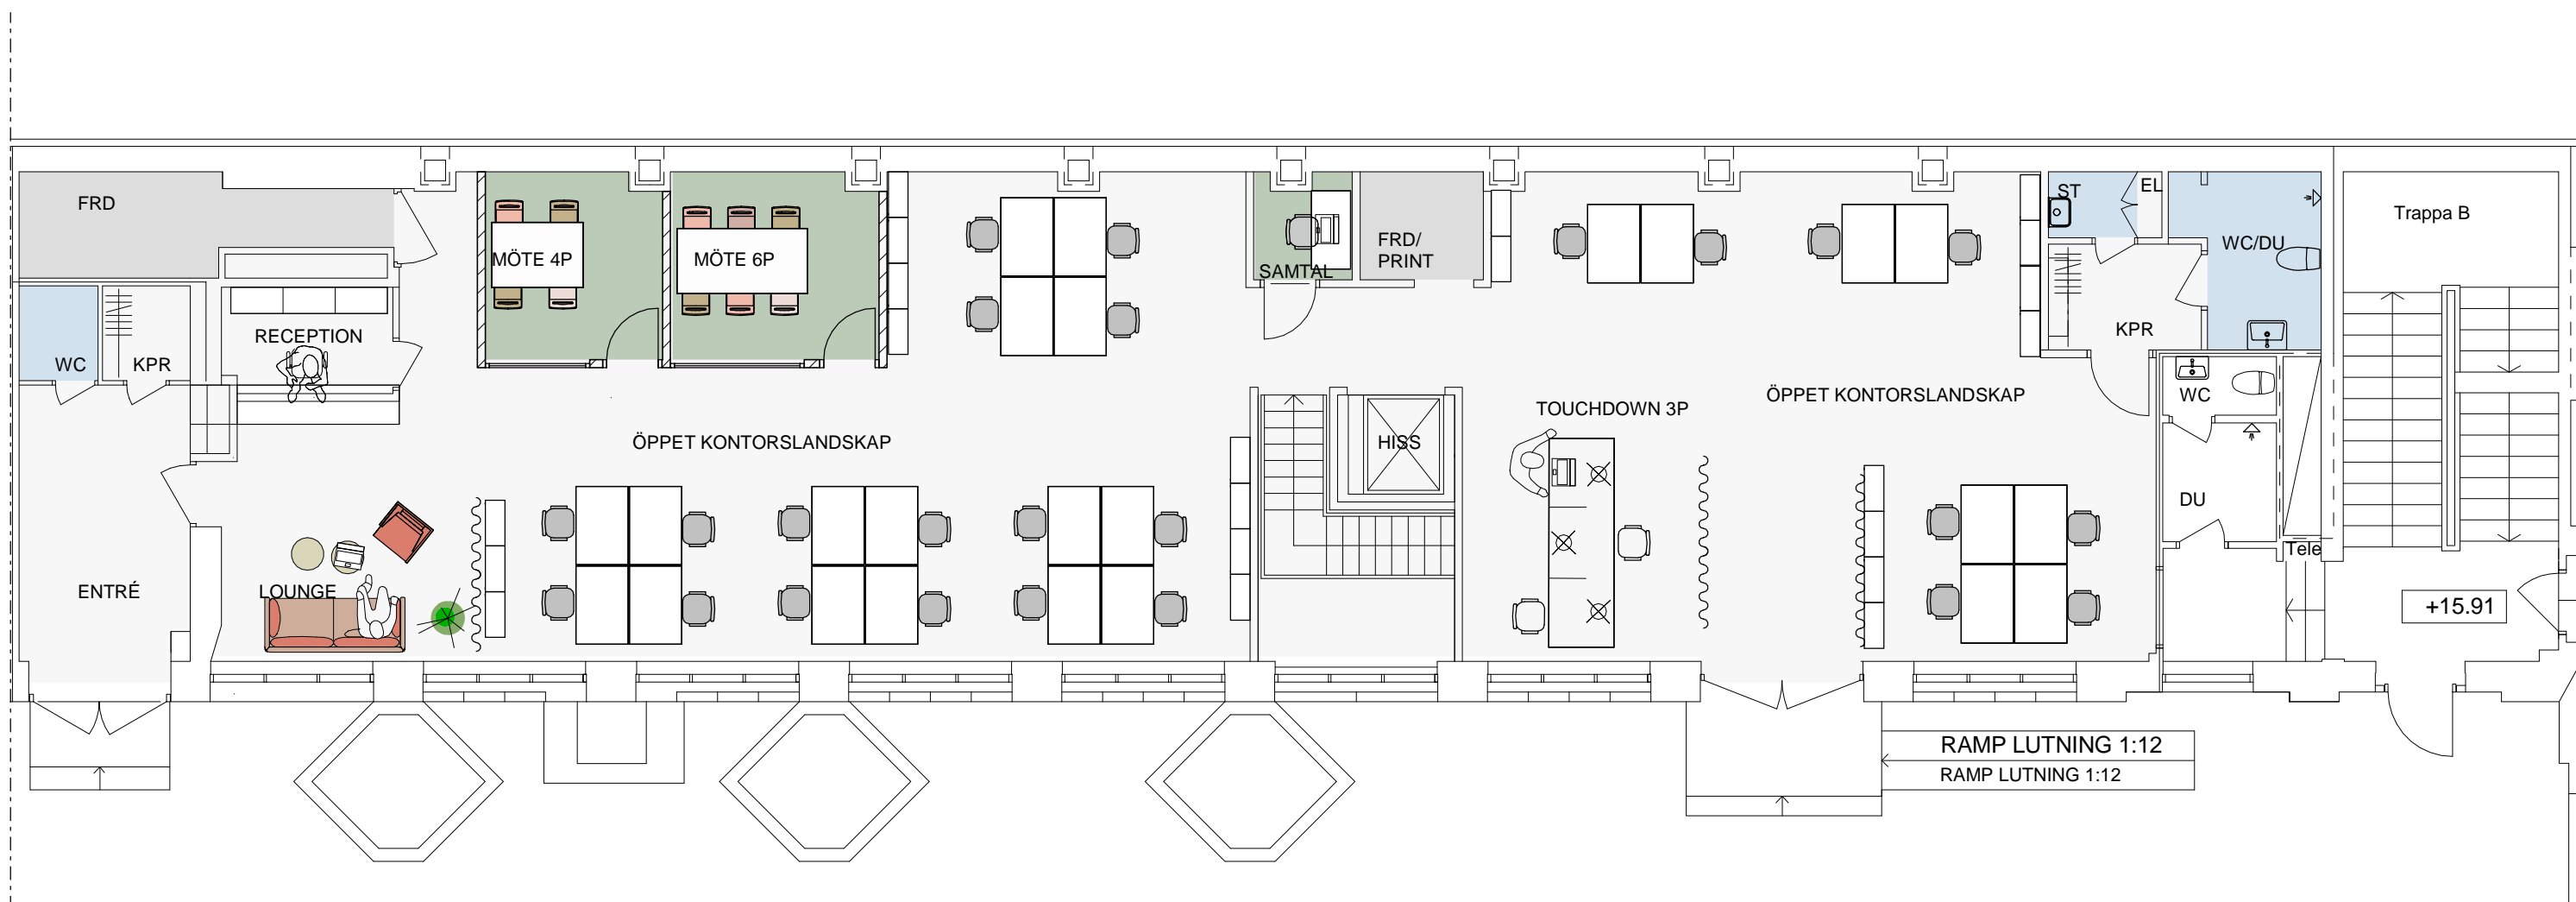

LOA 248 m²	
Arbetsplatser i öppet landskap (Inritad skrivbordsstorlek 1200x800)	Tot: 24p.
Touchdown/Flex	Tot: 3p.
1st Mötesrum 6p	
1st Mötesrum 4p	
1st Samtalsrum 1-2p	

LOA 244 m²		
Touchdown/Flex		Tot: 6p.
1st Mötesrum	12p	
1st Mötesrum	8p	
1st Mötesrum	6p	
1st Samtalsrum	1-2p	