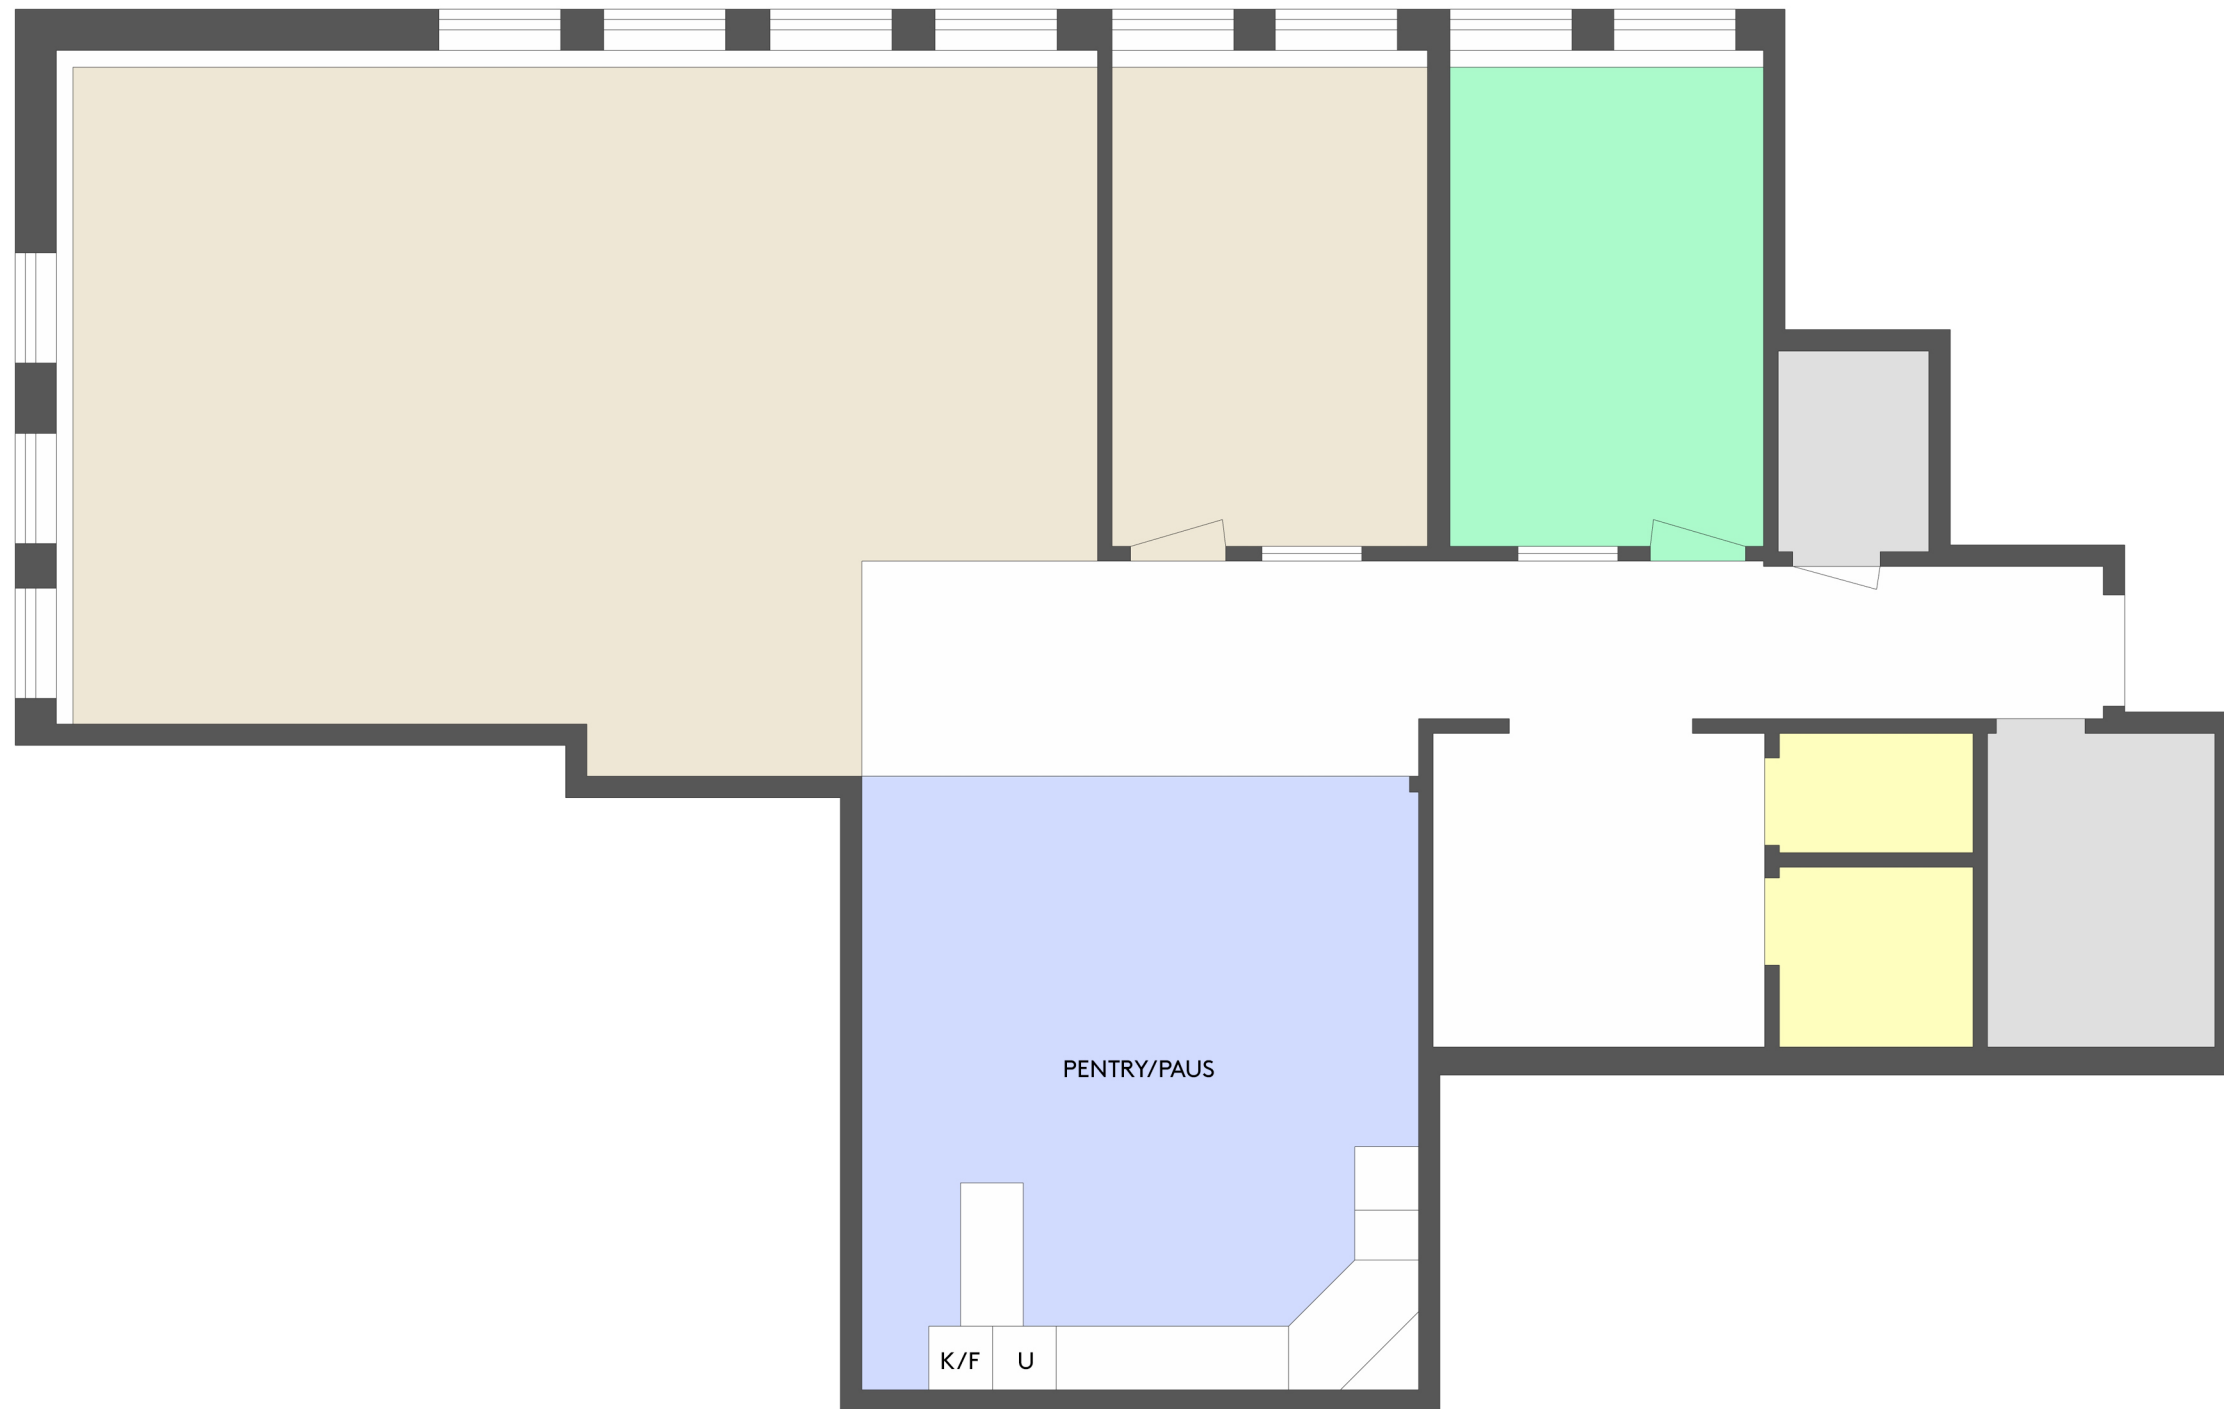

CASTELLUM

Adress: Energigatan 11

Plan: 2

Yta: 156 kvm

-  Kontorsyta
-  Möte/Konferens/Samtal
-  Kök/Pentry
-  Allmänna utrymmen
-  Förråd/Teknik
-  WC/RWC/Städ/Dusch