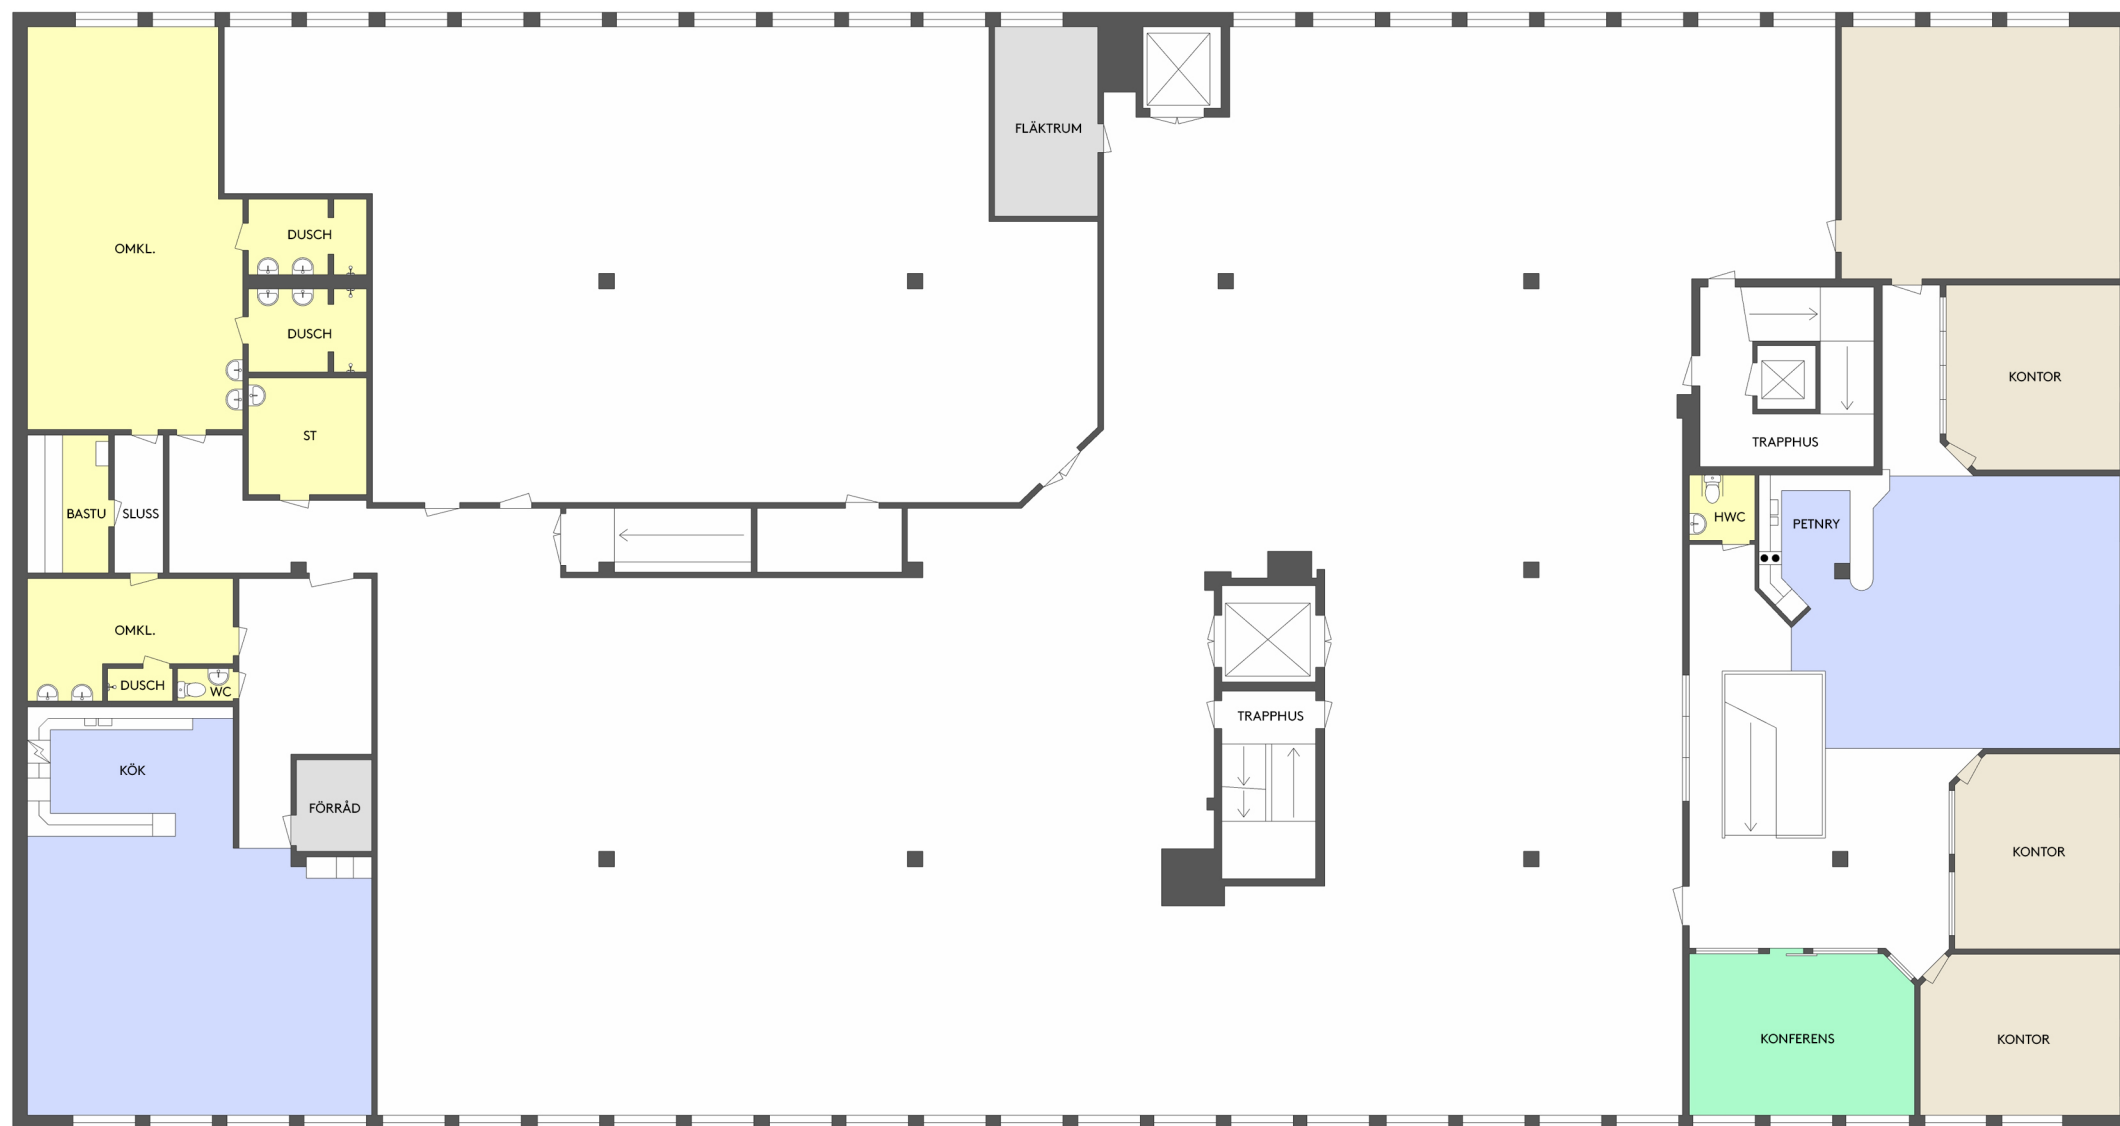

CASTELLUM

Adress: Norrby Långgata 18
Fastighetsbeteckning: Kv. Gjutaren 10
Plan: 5

-  Kontorsyta
-  Möte/Konferens/Samtal
-  Kök/Pentry
-  Allmänna utrymmen
-  Förråd/Teknik
-  WC/RWC/Städ/Dusch

Plan 5

0 5 10m
Skala 1:100 (A3) Med reservation för avvikelser