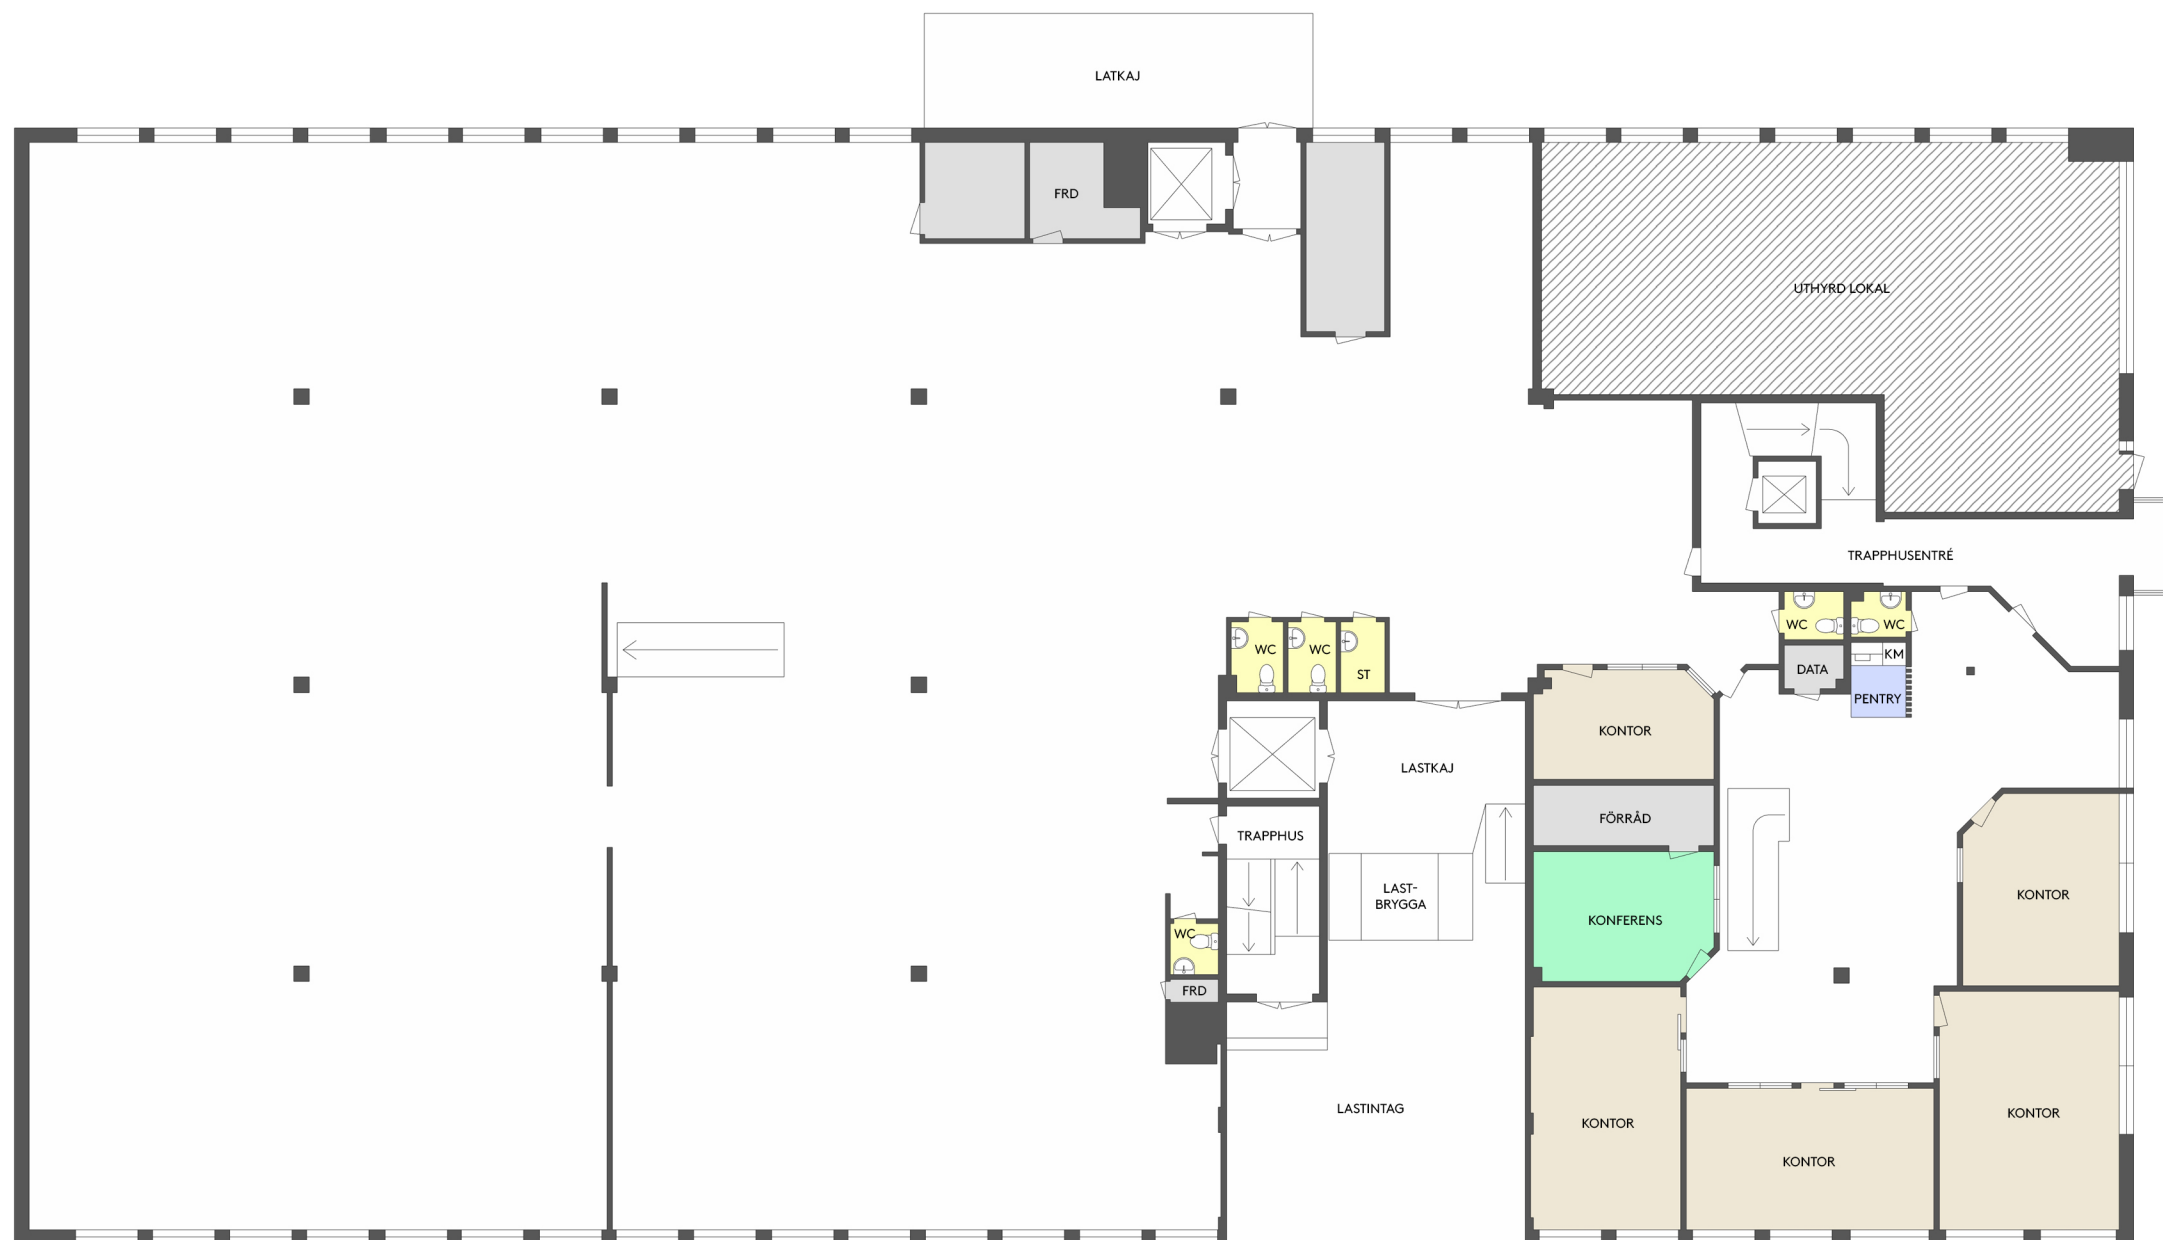

# CASTELLUM

Adress: Norrby Långgata 18  
Fastighetsbeteckning: Kv. Gjutaren 10  
Plan: 4

-  Kontorsyta
-  Möte/Konferens/Samtal
-  Kök/Pentry
-  Allmänna utrymmen
-  Förråd/Teknik
-  WC/RWC/Städ/Dusch

Plan 4

0 5 10m  
Skala 1:100 (A3)  
Med reservation för avvikelser