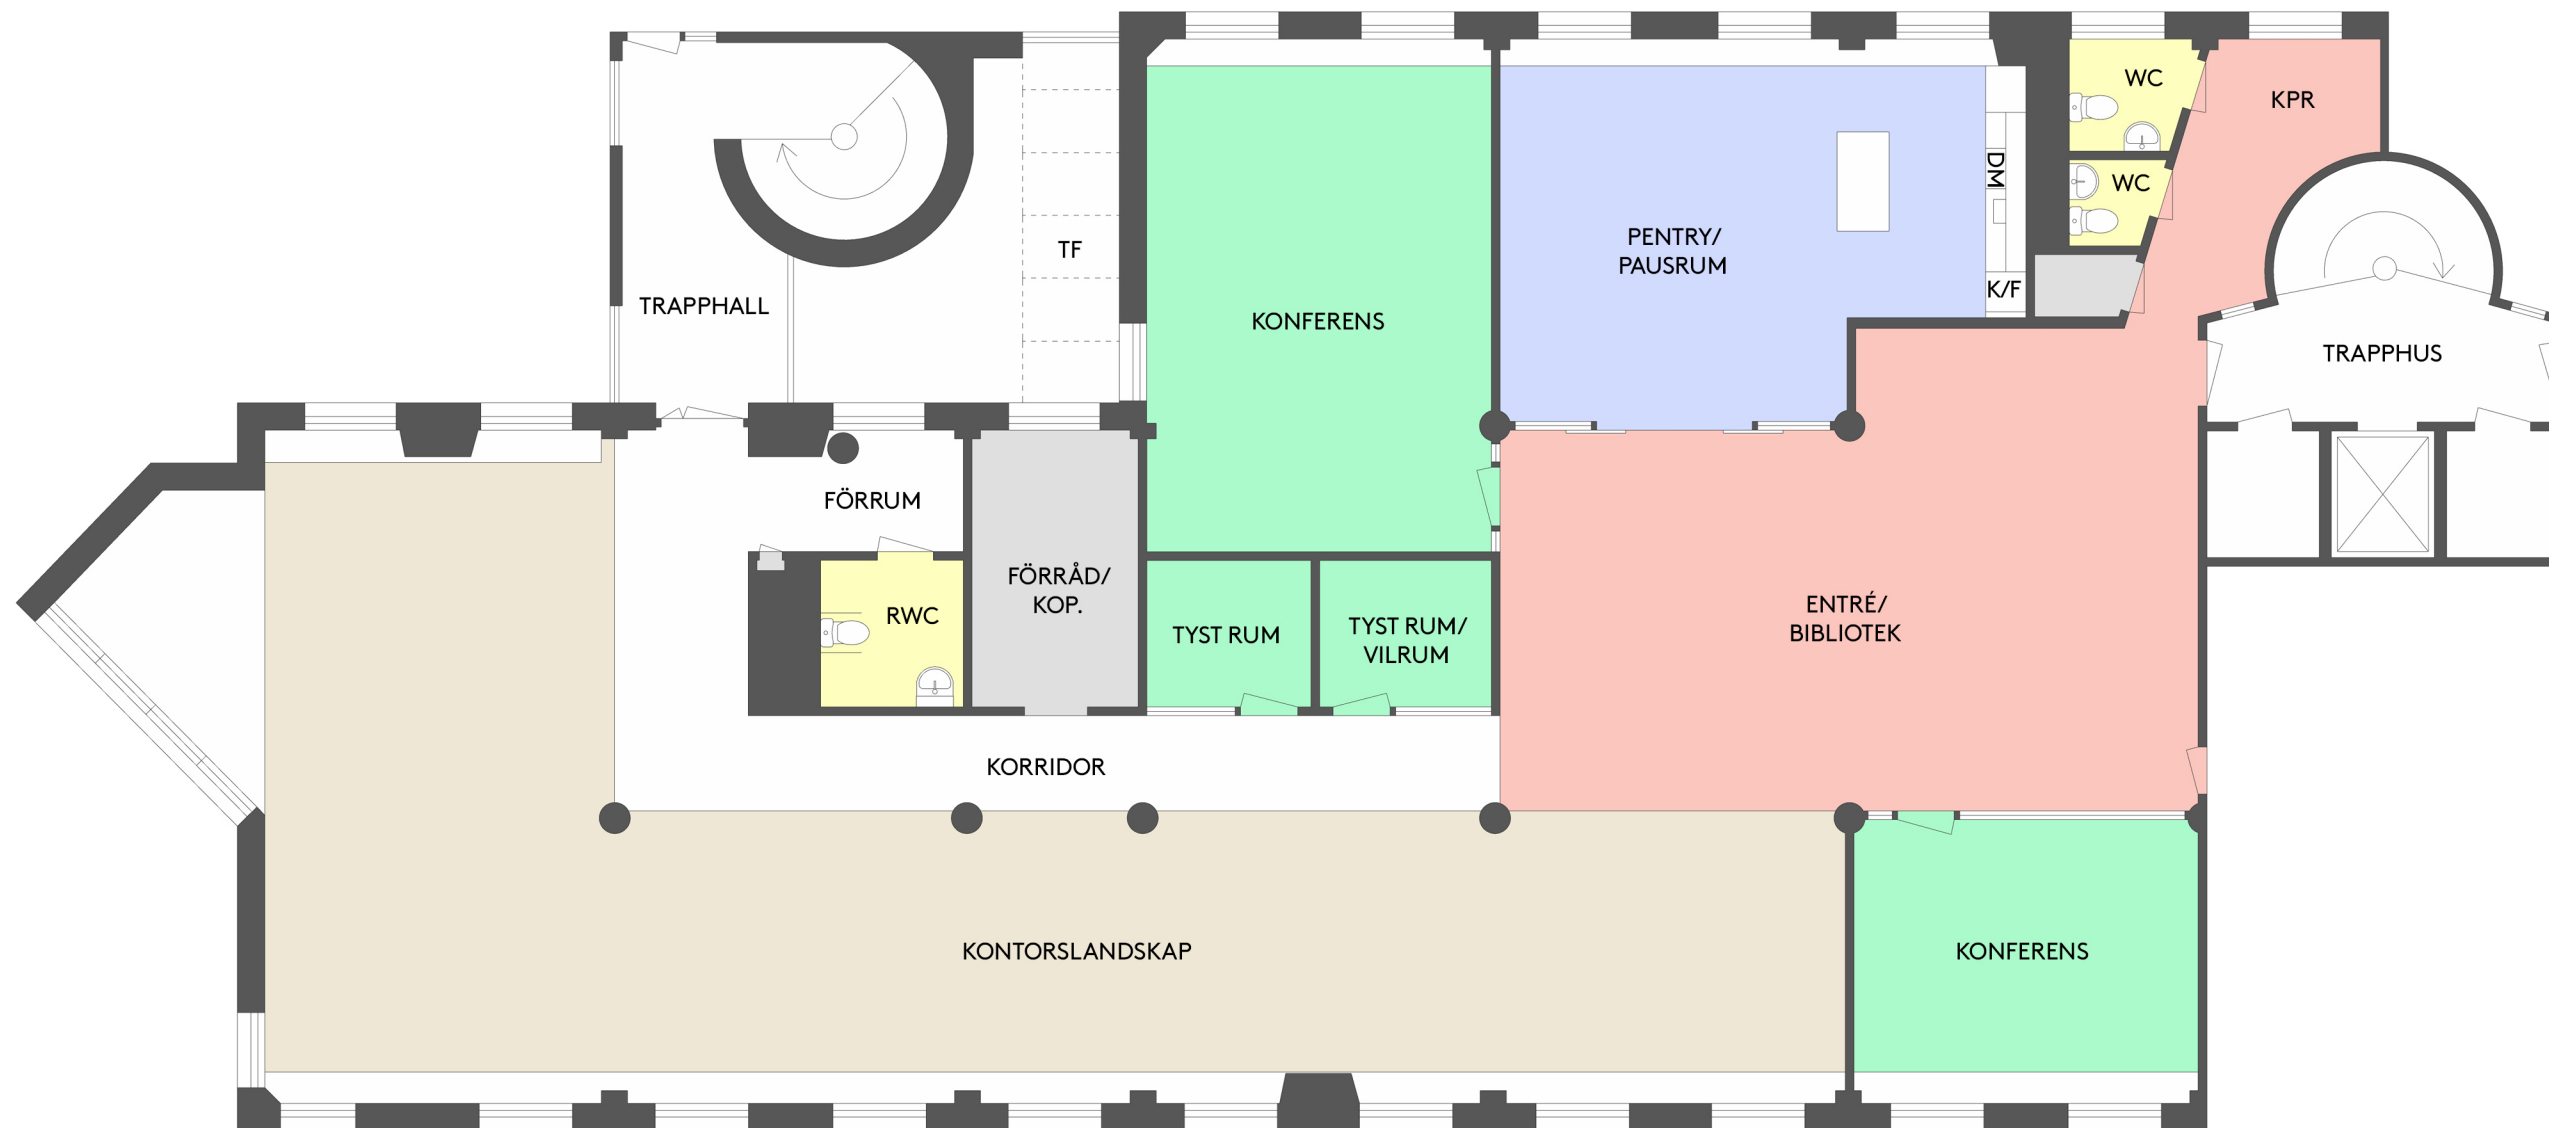

CASTELLUM

Adress: Fabriksgatan 13

Plan: 4

Yta: 386 kvm

Lokaltyp: Kontor

-  Kontorsyta
-  Möte/Konferens/Samtal
-  Kök/Pentry
-  Allmänna utrymmen
-  Förråd/Teknik
-  WC/RWC/Städ/Dusch