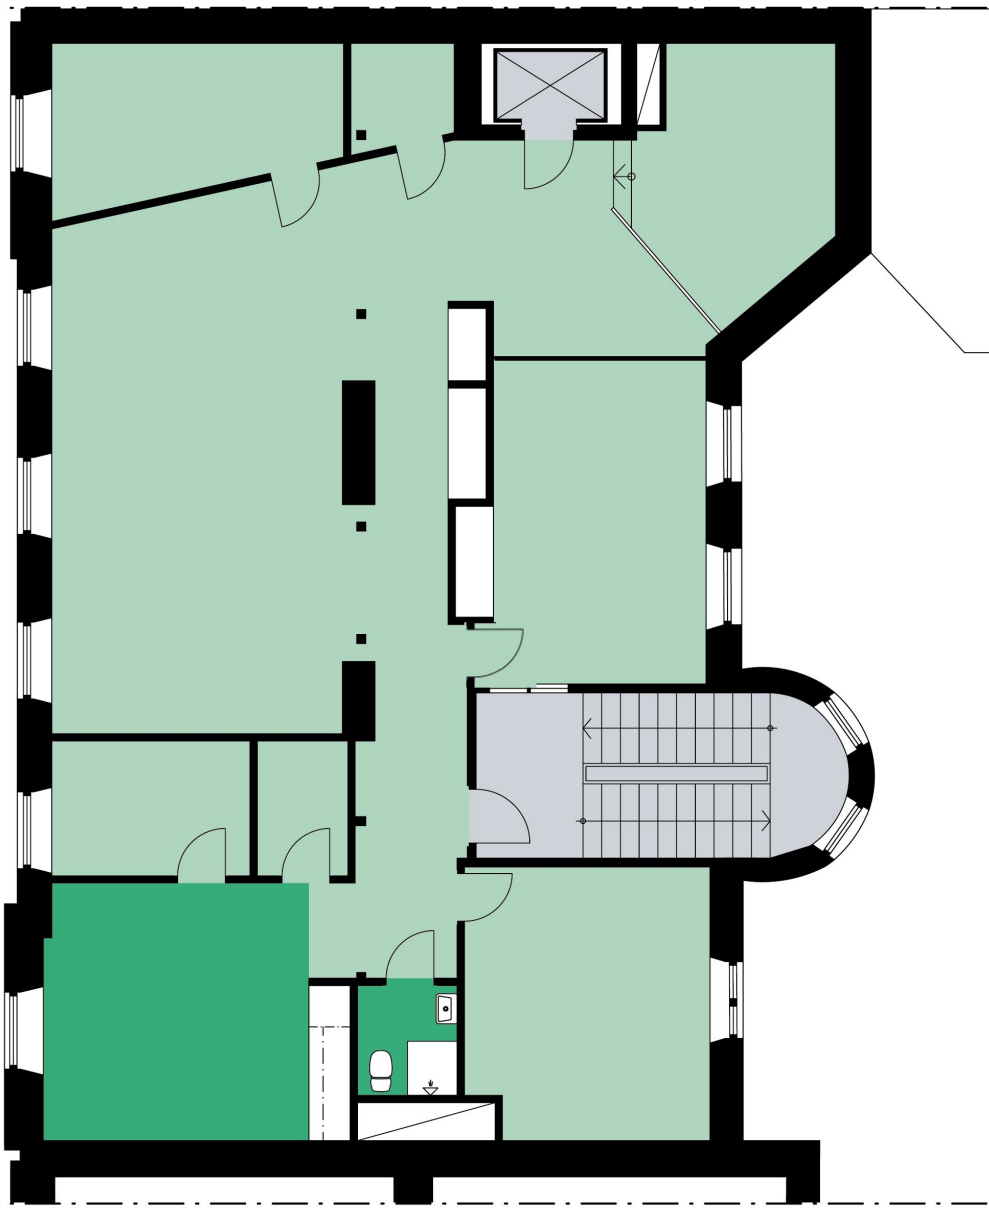

Förklaringar:

Arbets yta

Komplements yta

Kommunikation / Teknik

CASTELLUM

5				
4				
3				
2				
1				
KV				

Adress: Badhusgatan 4, Helsingborg  
Våningsplan: 5  
Yta: 166m<sup>2</sup>

SKALA 1:100 (A3)