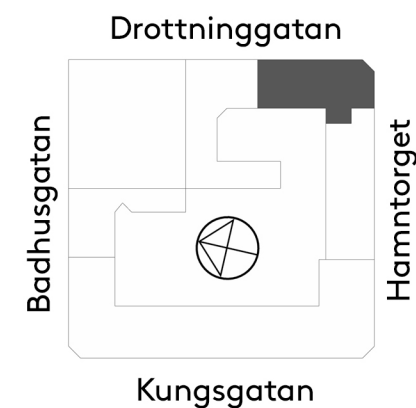

CASTELLUM

Adress: Hamntorget 5
 Fastighetsbeteckning: Kv. Karl XV
 Plan: 5
 Lokaltyp: Kontor

25 arbetsplatser
 Arbetsplatser i storkontor 0
 Arbetsplatser i kontor 25

Konferens 1
 Mötesrum 1

Tyst rum 0
 Förråd/kopiering 2
 EL/IT 0

Pentry 1

WC 2
 Omkl./Dusch 0
 Städ 1

- Kontorsyta
- Möte/Konferens/Samtal
- Kök/Pentry
- Allmänna utrymmen
- Förråd/Teknik
- WC/RWC/Städ/Dusch

Plan 5

0 5 10m
 Skala 1:100 (A3) Med reservation för avvikelser