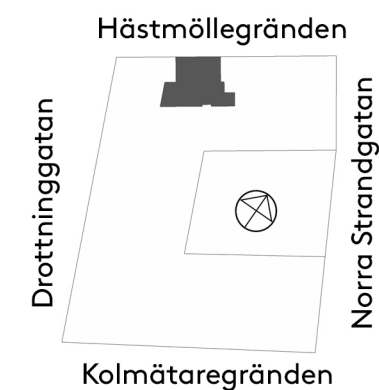

# CASTELLUM

Adress: Rådhusgatan 14  
Fastighetsbeteckning: Kv. Rådhuset  
Plan: 5  
Yta: 94 kvm  
Lokaltyp: Kontor

6 arbetsplatser	
Arbetsplatser i storkontor	4
Arbetsplatser i kontor	2
Konferens	0
Mötesrum	0
Tyst rum	0
Förråd/kopiering	0
EL/IT	0
Pentry	1
WC	2
Omkl./Dusch	2
Städ	0

	Kontorsyta
	Möte/Konferens/Samtal
	Kök/Pentry
	Allmänna utrymmen
	Förråd/Teknik
	WC/RWC/Städ/Dusch

Plan 5

0 5 10m  
Skala 1:100 (A3)  
Med reservation för avvikelser