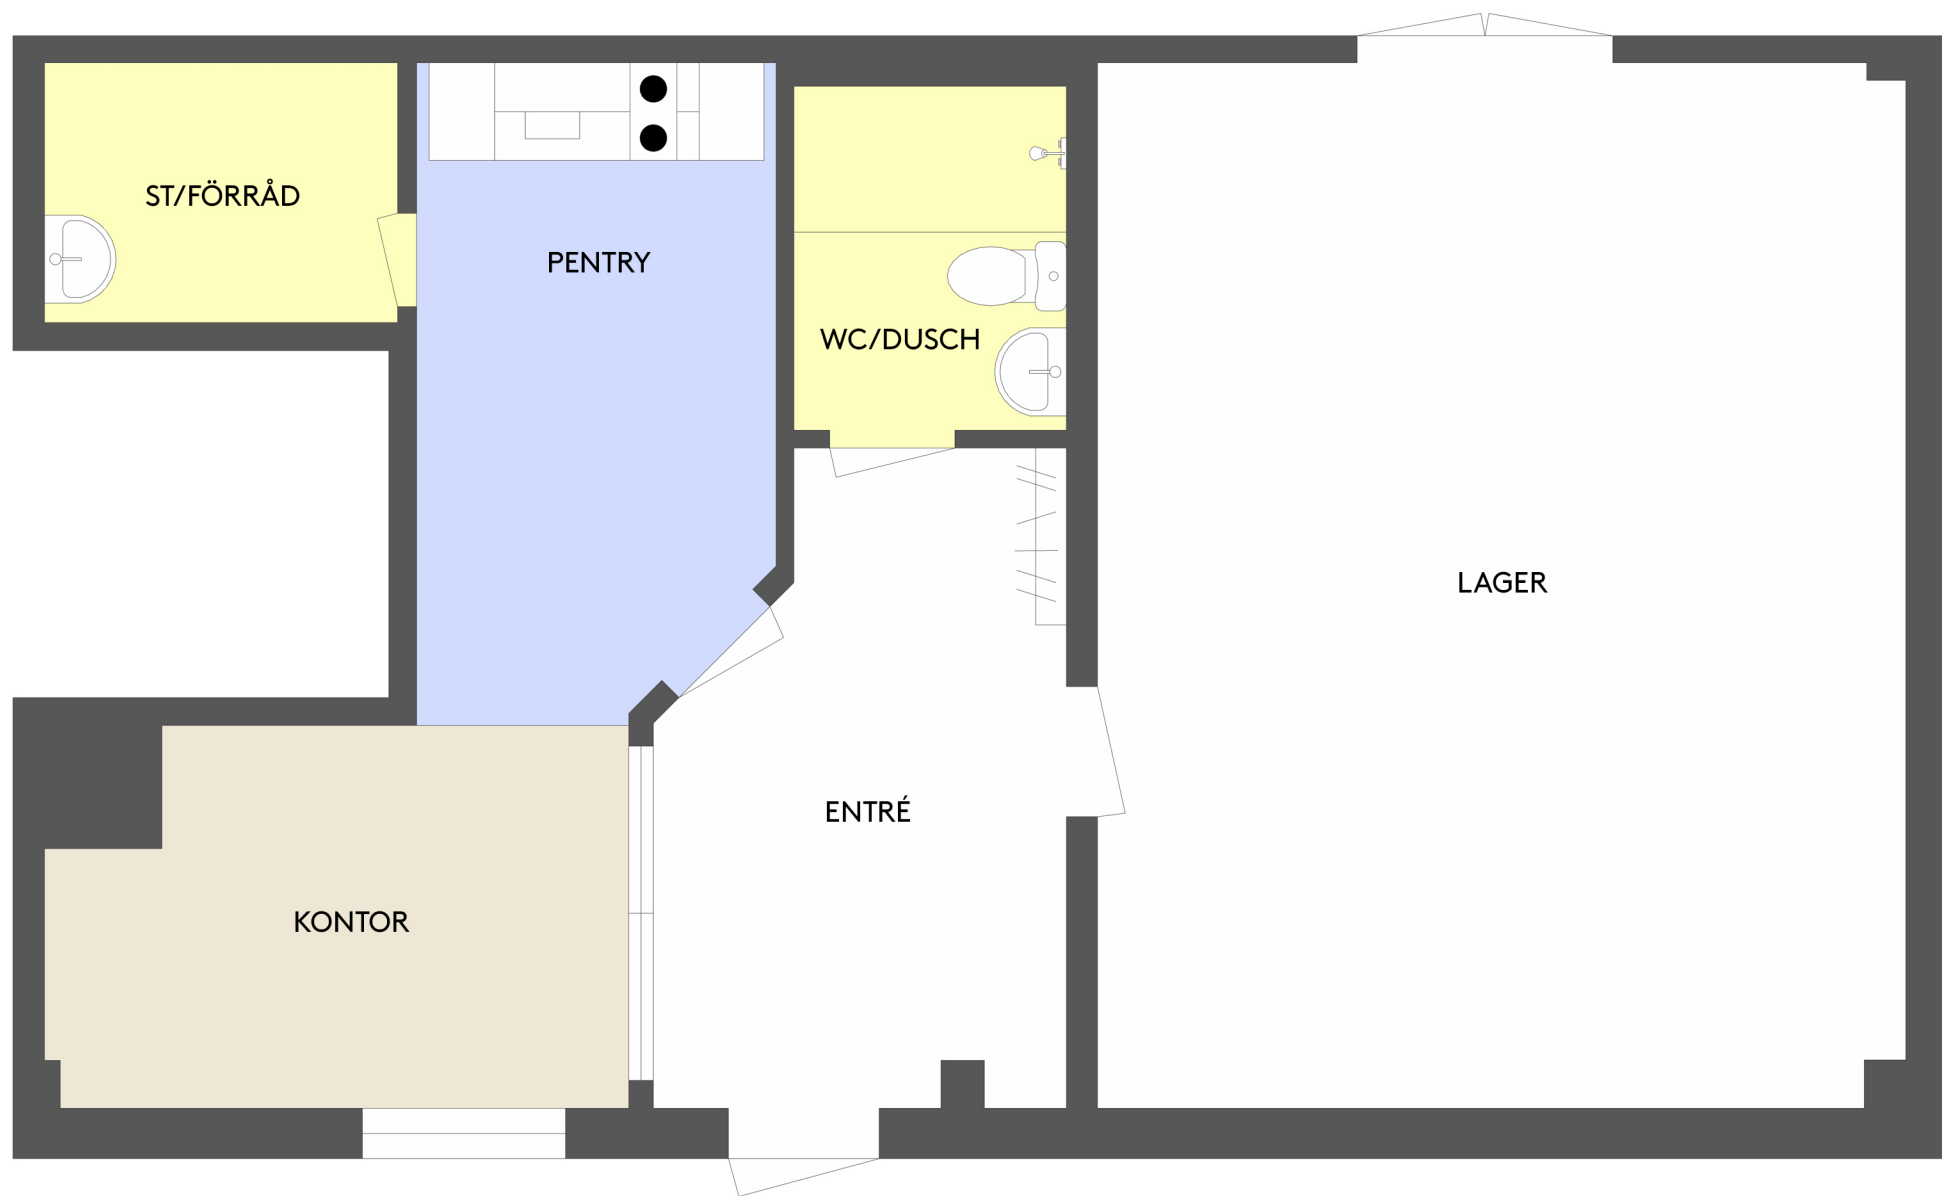

# CASTELLUM

Adress: Bergavägen 8  
Yta: 58 kvm  
Lokaltyp: Kontor

-  Kontorsyta
-  Möte/Konferens/Samtal
-  Kök/Pentry
-  Allmänna utrymmen
-  Förråd/Teknik
-  WC/RWC/Städ/Dusch