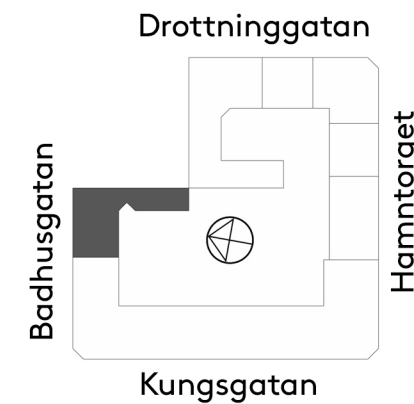

CASTELLUM

Adress: Badhusgatan 4
Plan: 4
Yta: 241 kvm
Lokaltyp: Kontor

23 arbetsplatser
Arbetsplatser i storkontor 12
Arbetsplatser i kontor 11

Konferens 0

Mötesrum 1

Tyst rum 0

Förråd/kopiering 1

EL/IT 1

Pentry 1

WC 2

Omkl./Dusch 0

Städ 0

-  Kontorsyta
-  Möte/Konferens/Samtal
-  Kök/Pentry
-  Allmänna utrymmen
-  Förråd/Teknik
-  WC/RWC/Städ/Dusch

Plan 4

0 5 10m
Skala 1:100 (A3)
Med reservation för avvikelser