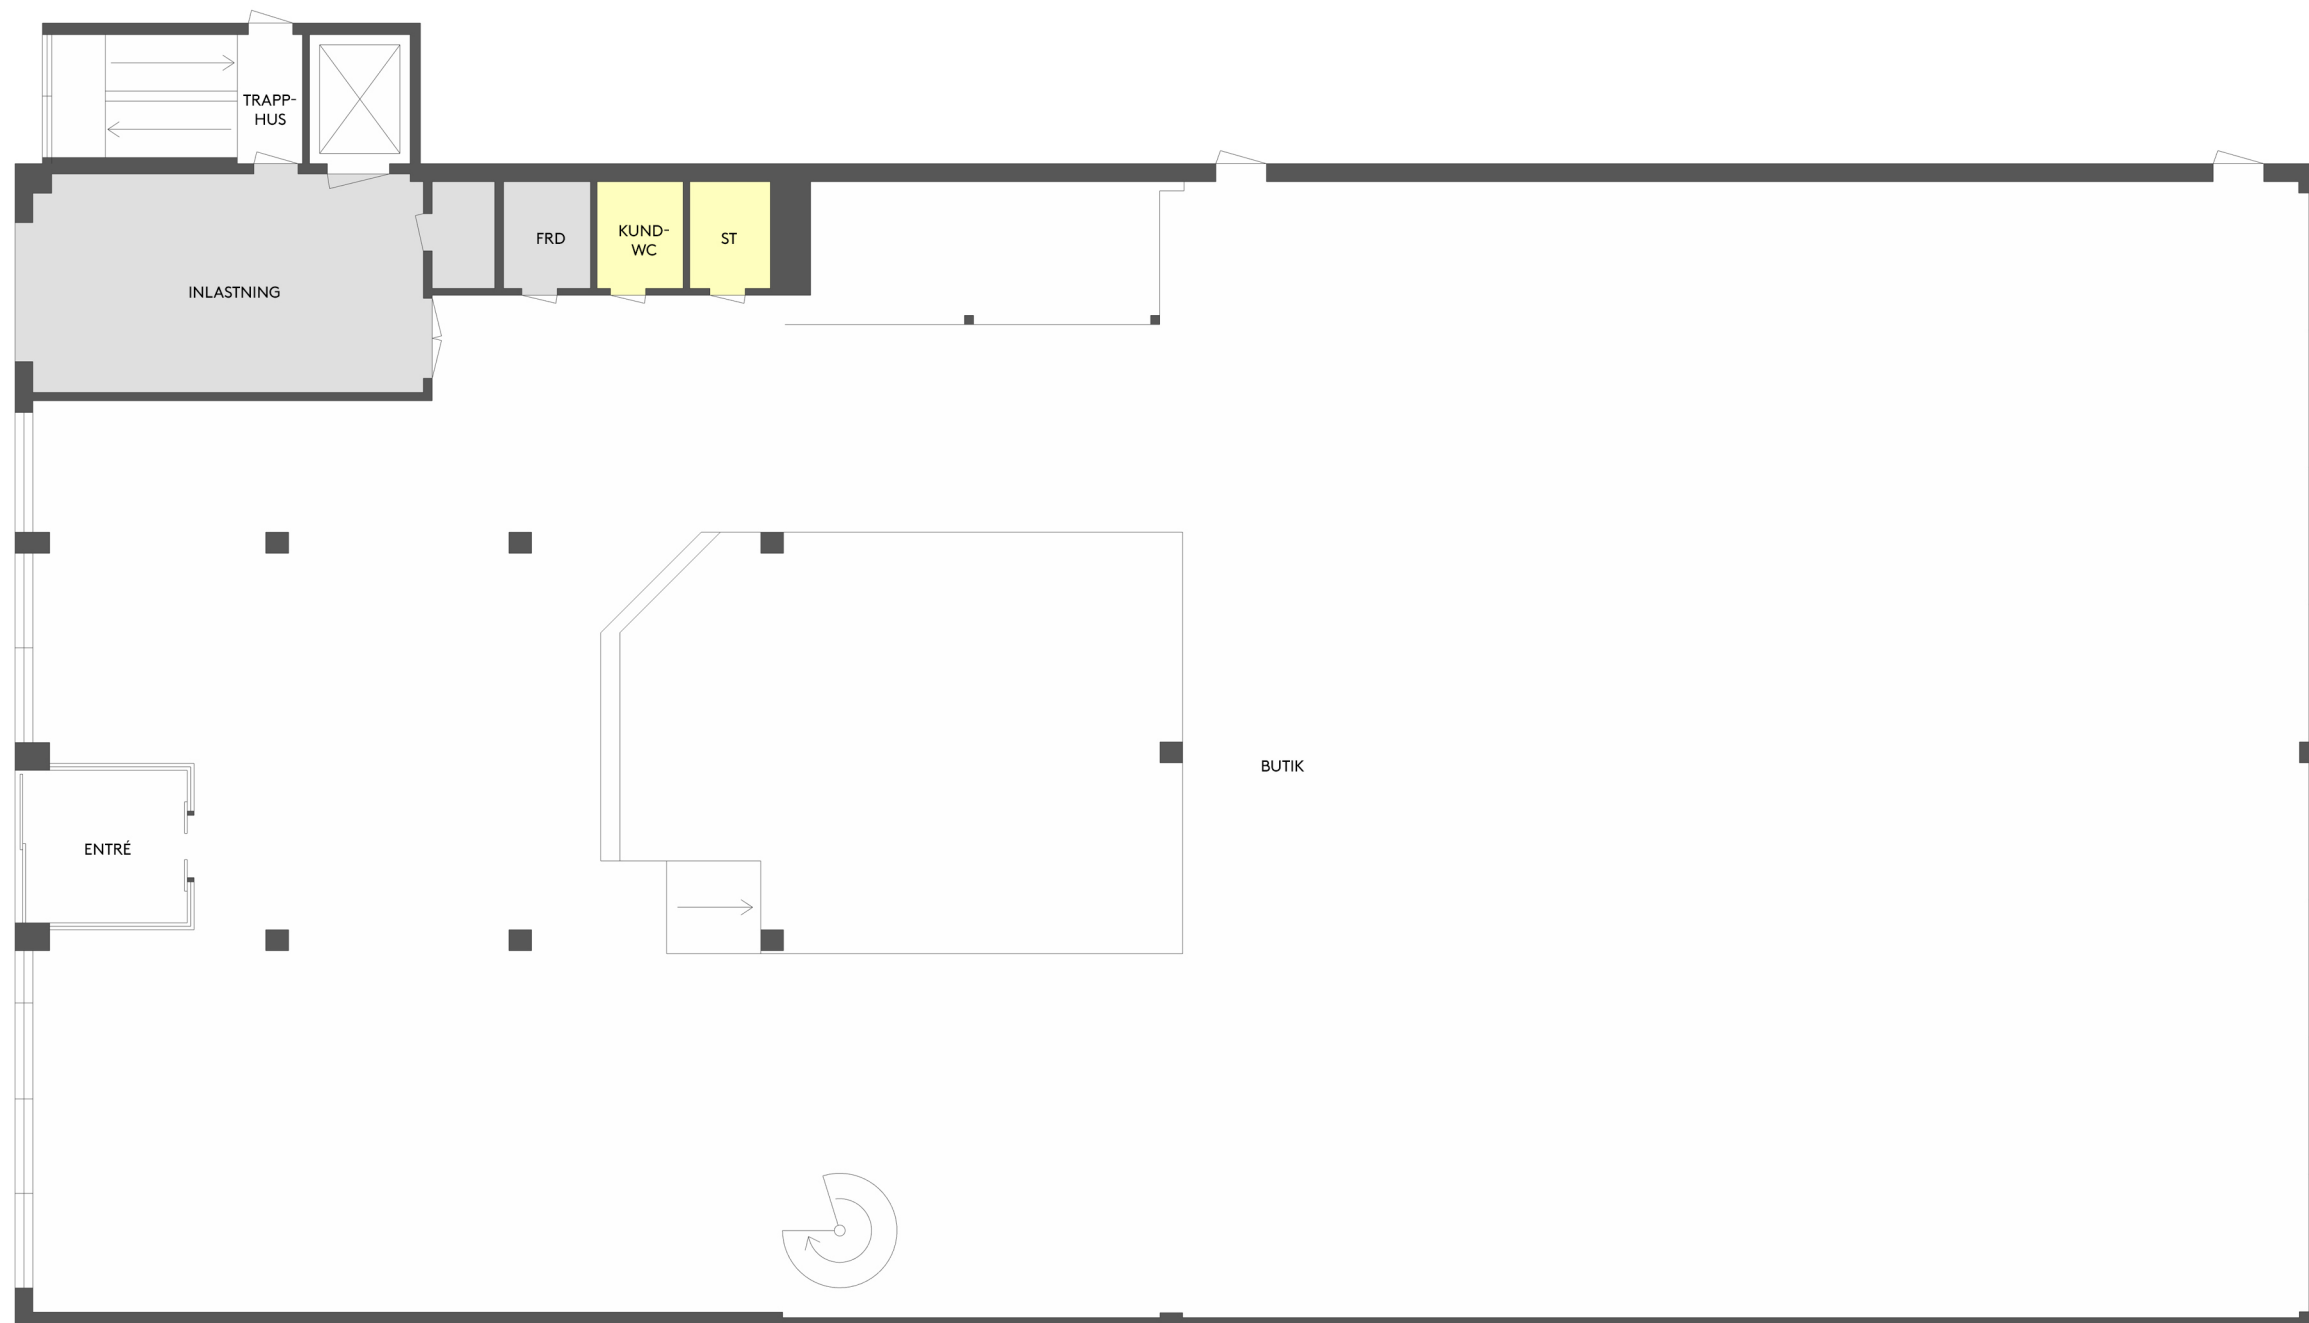

CASTELLUM

Adress: Garnisonsgatan 14
Plan: Bottenplan
Lokaltyp: Butik

-  Kontorsyta
-  Möte/Konferens/Samtal
-  Kök/Pentry
-  Allmänna utrymmen
-  Förråd/Teknik
-  WC/RWC/Städ/Dusch