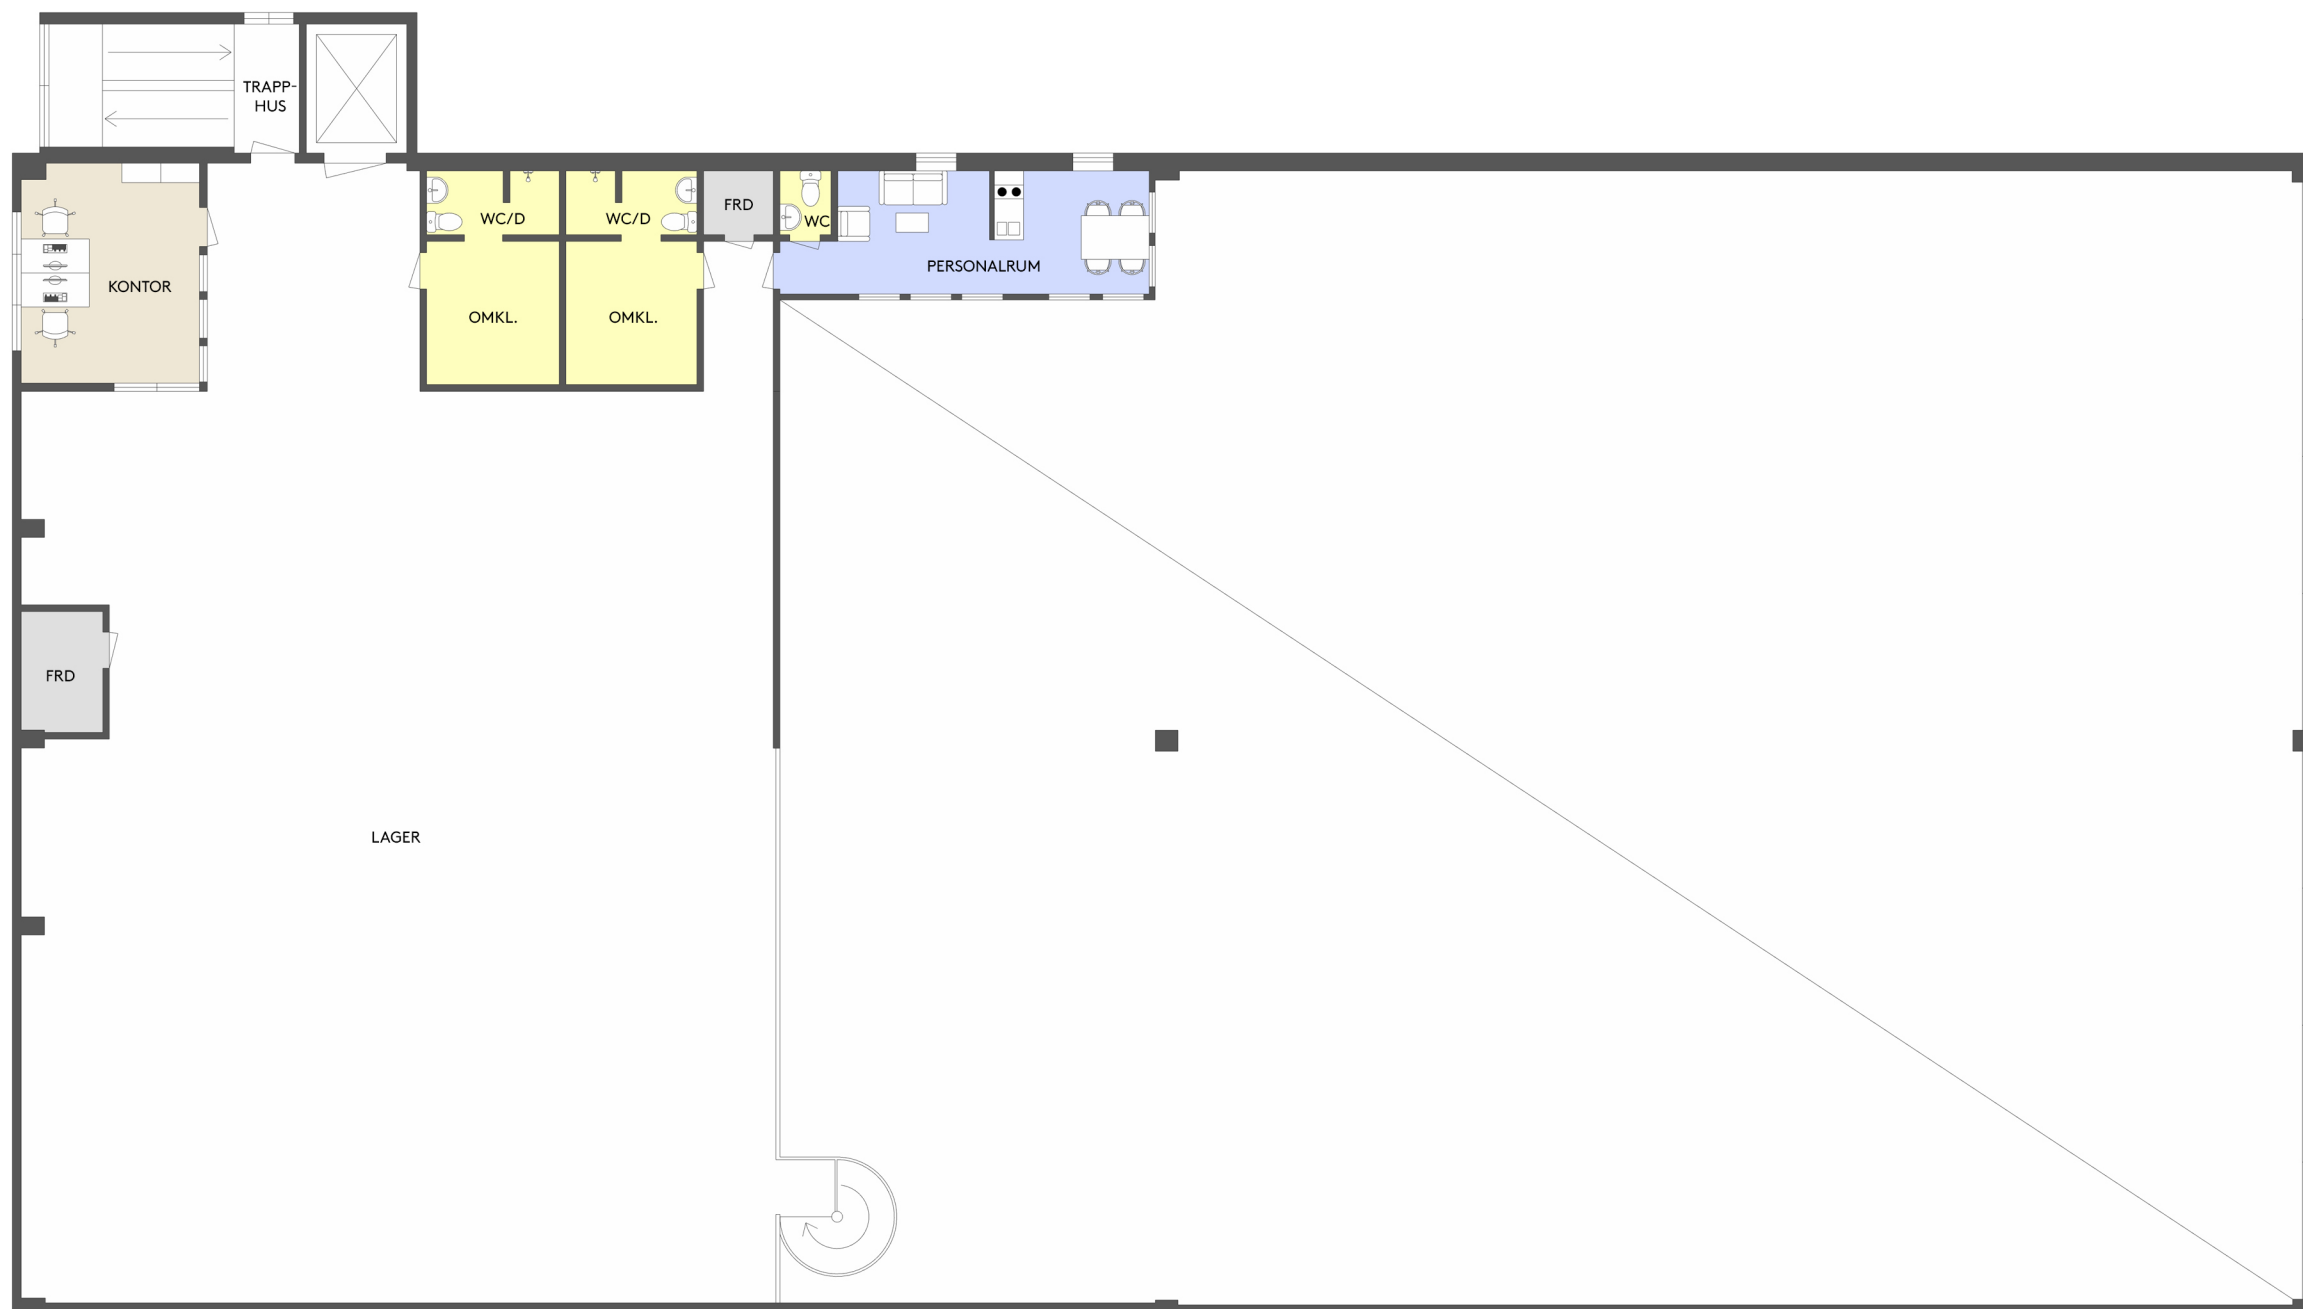

# CASTELLUM

Adress: Garnisonsgatan 14  
Plan: Entresol  
Lokaltyp: Butik

-  Kontorsyta
-  Möte/Konferens/Samtal
-  Kök/Pentry
-  Allmänna utrymmen
-  Förråd/Teknik
-  WC/RWC/Städ/Dusch