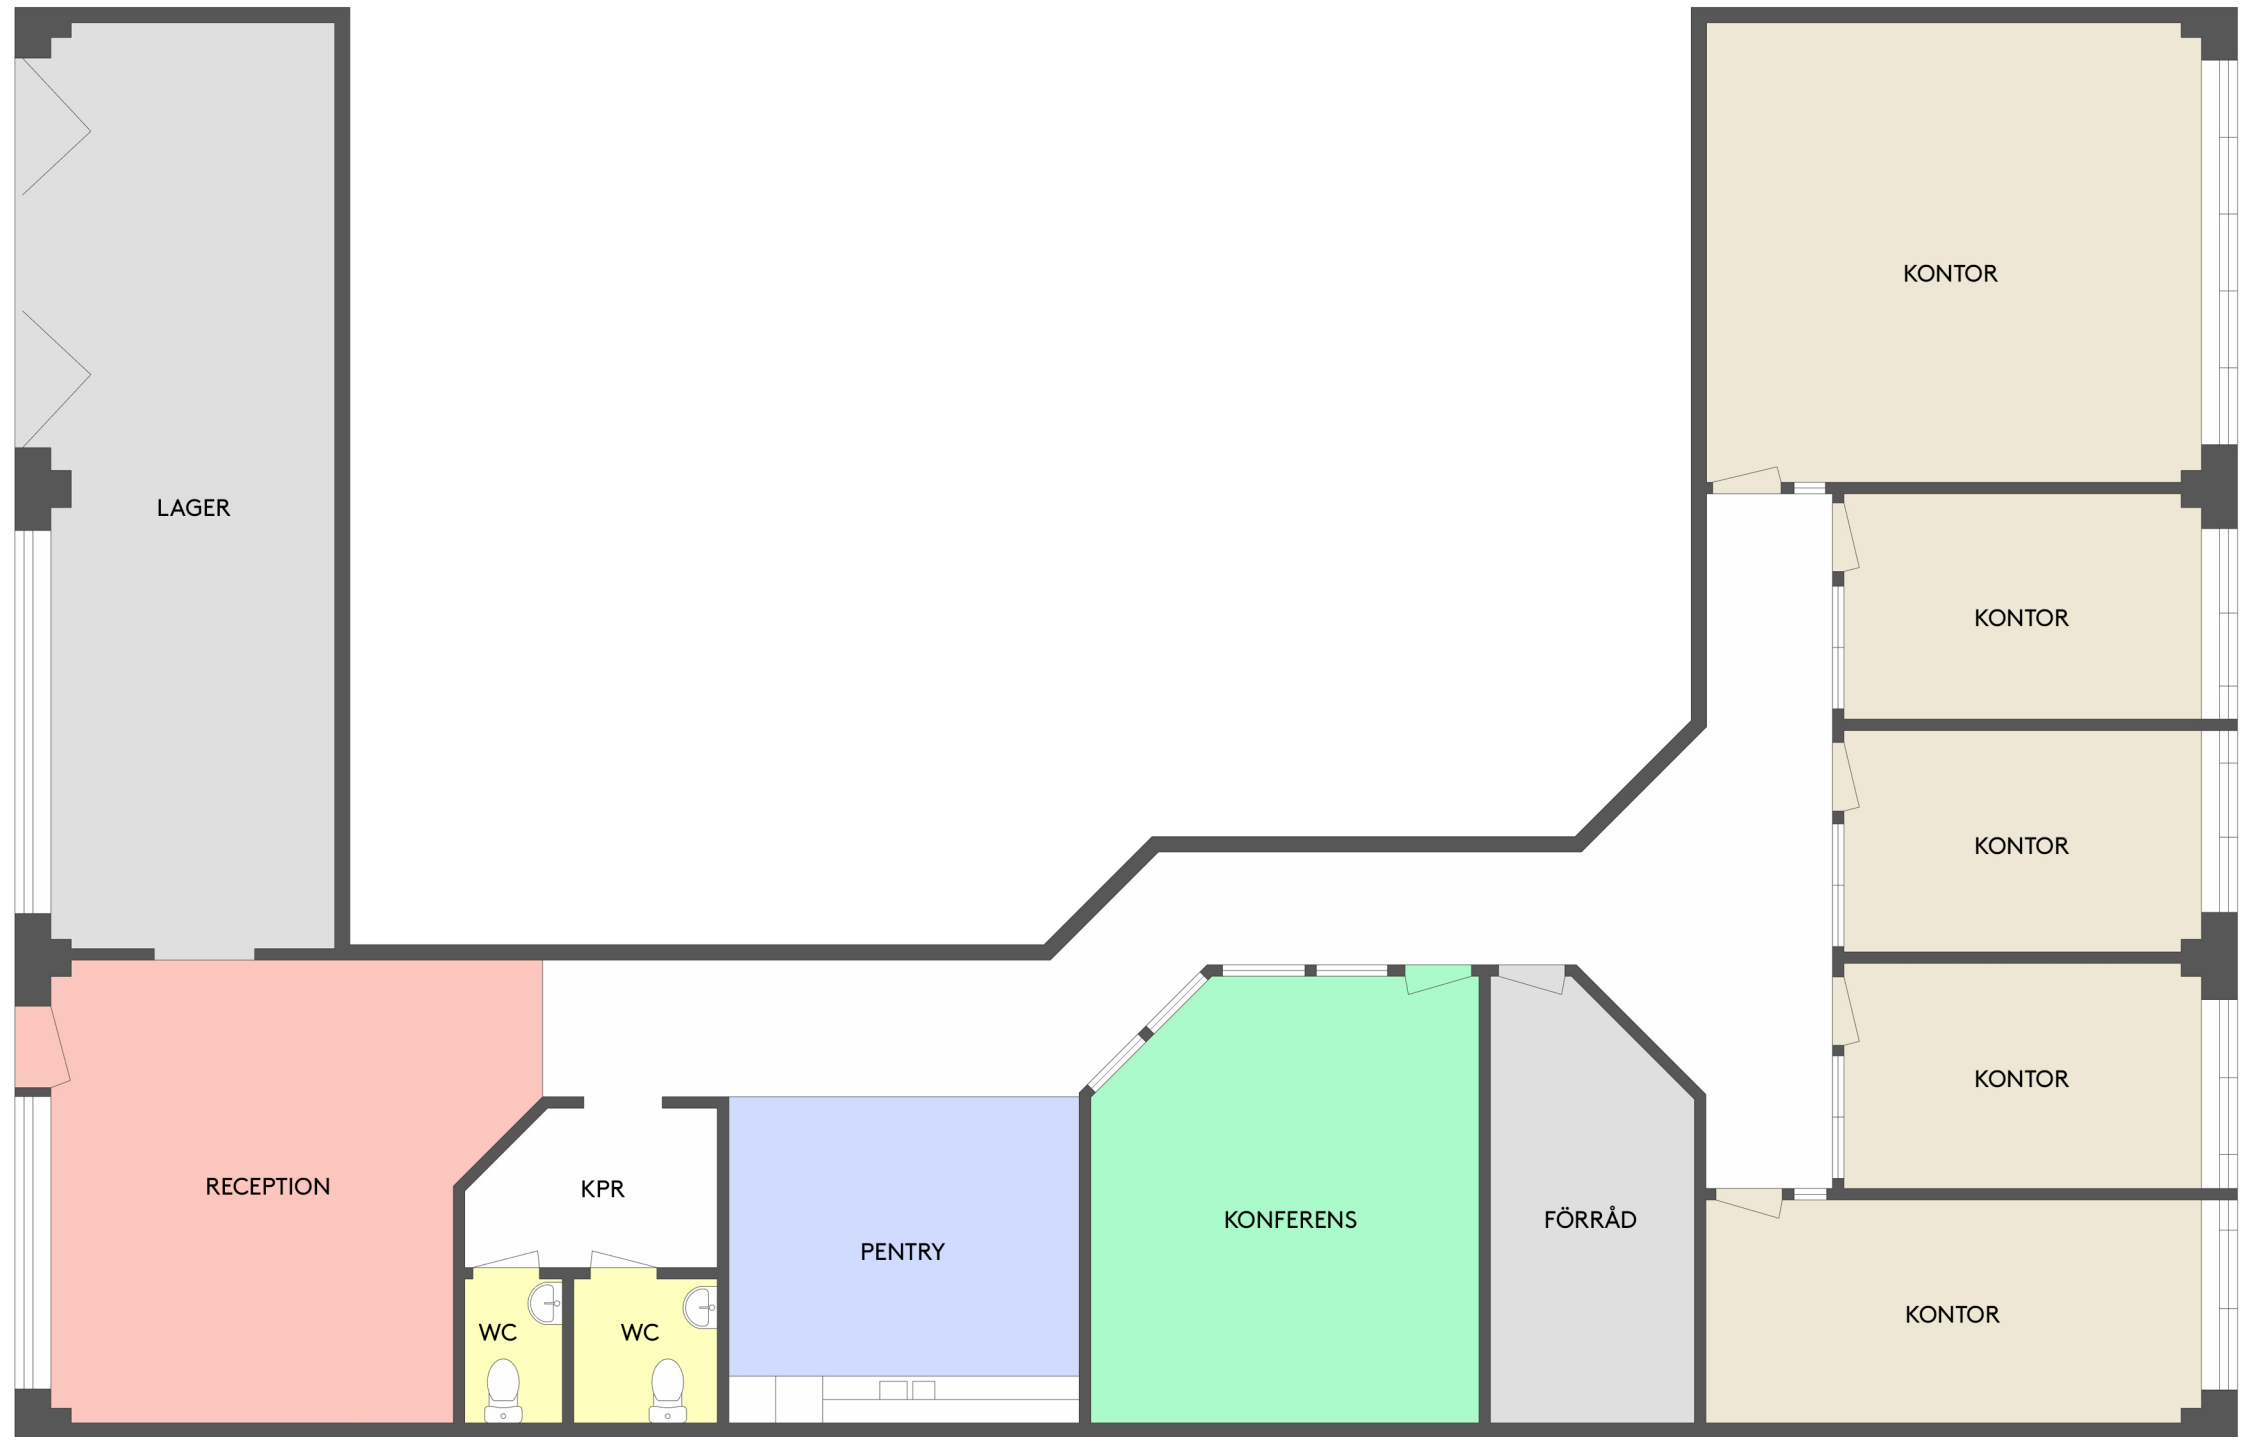

# CASTELLUM

Adress: Lundavägen 56  
Plan: Bottenplan  
Yta: 269 kvm  
Lokaltyp: Kontor/Lager

- Kontorsyta
- Möte/Konferens/Samtal
- Kök/Pentry
- Allmänna utrymmen
- Förråd/Teknik
- WC/RWC/Städ/Dusch